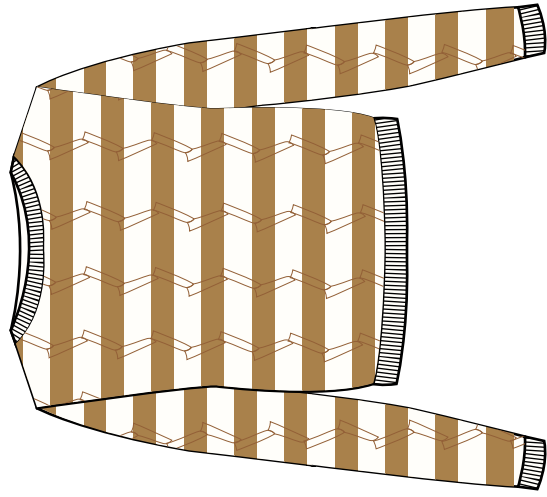

GRIGIO CHIARO MEL. - PANNA - NERO*

PANNA - CAMMELLO - NERO

Fresh Flower

F/W 23-24 - CARTELLA COLORI 12
ART. FF282

COMP. 51%VI 28%PL 21%NYLON

PANNA-CAMMELO*

PANNA-GRIGIO CHIARO MEL.

NERO-PANNA