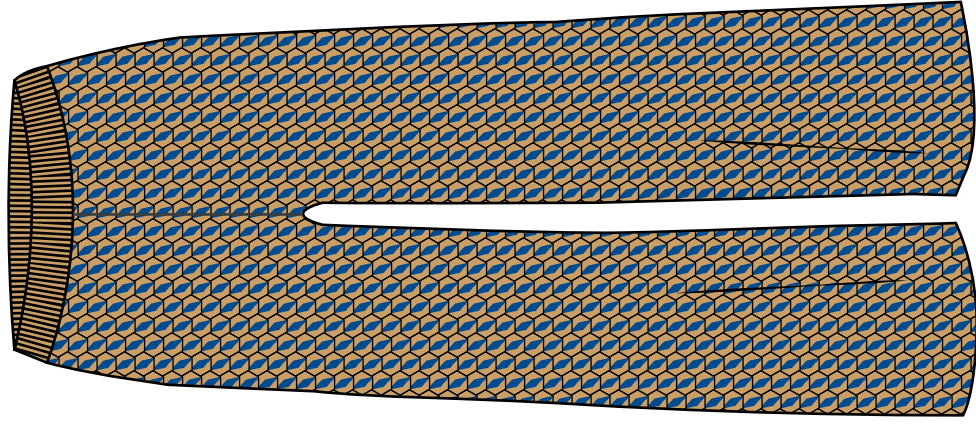

F/W 23-24 - CARTELLA COLORI 14
ART. FF303

COMP. 51%VI 28%PL 21%NYLON

CAMMELLO - ROYAL - NERO*

NERO - FUCSIA - PISTACCHIO

Fresh Flower

F/W 23-24 - CARTELLA COLORI 14
ART. FF304

COMP. 51%VI 28%PL 21%NYLON

NERO - FUCSIA - PISTACCHIO*