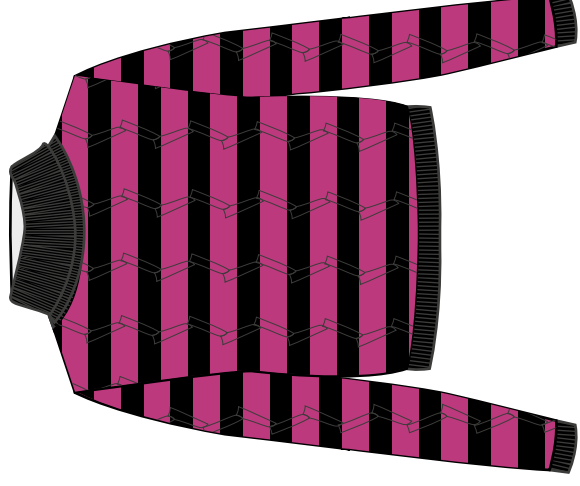

NERO-FUCSIA

Fresh Flower

F/W 23-24 - CARTELLA COLORI 12
ART. FF283

COMP. 51%VI 28%PL 21%NYLON

PANNA-GRIGIO CHIARO MEL.*

PANNA-CAMMELLO

NERO-PANNA

NERO-FUCSIA