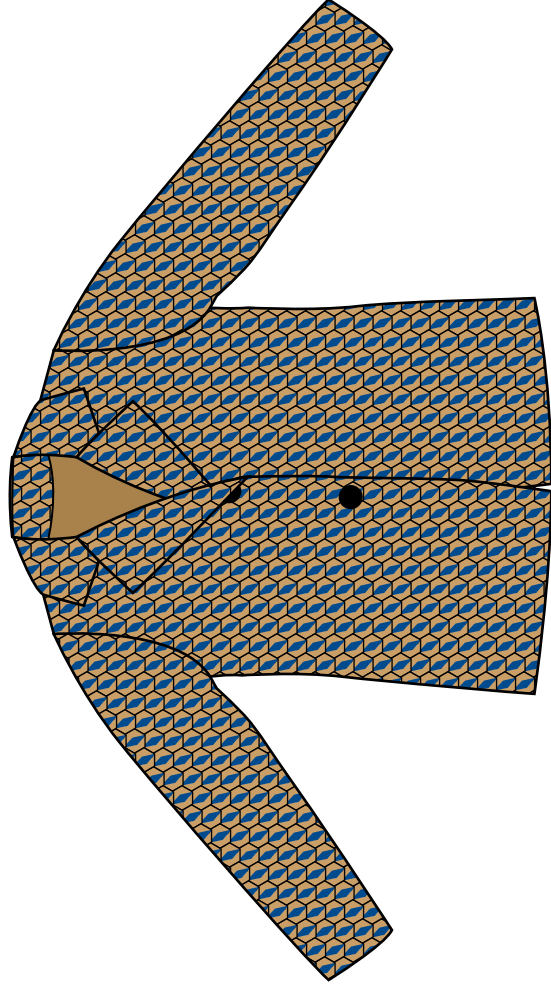

PANNA - CAMMELLO - NERO

PANNA - GRIGIO CHIARO MEL. - NERO

Fresh Flower

F/W 23-24 - CARTELLA COLORI 14
ART. FF302

COMP. 51%VI 28%PL 21%NYLON

CAMMELLO - ROYAL - NERO*

NERO - FUCSIA - PISTACCHIO

Fresh Flower