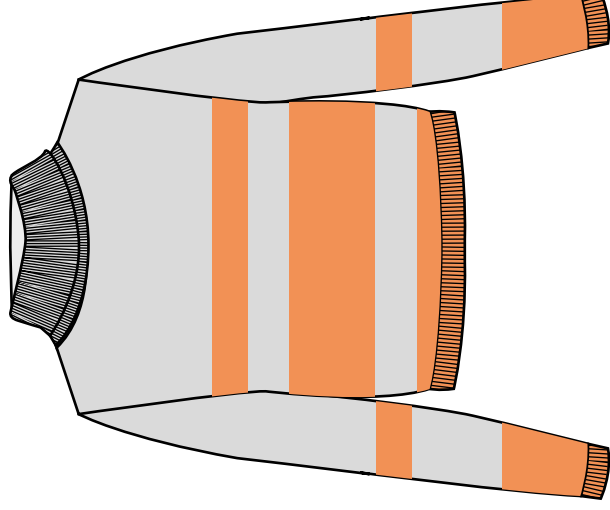

PANNA-SENAPE

Fresh Flower

F/W 23-24 - CARTELLA COLORI 18
ART. FF317

COMP. 40%LANA 40% VI 20% ANGORA

GRIGIO CHIARO MEL.
ROSA MELANGE

GRIGIO CHIARO MEL.
ARANCIO MELANGE

GRIGIO CHIARO MEL.
PANNA

GRIGIO CHIARO MEL.
NERO