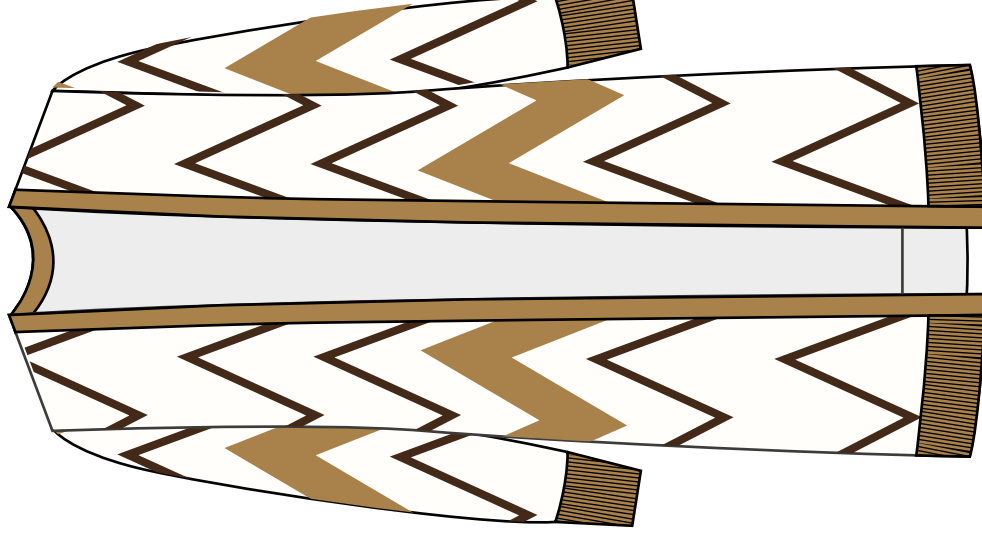

NERO-CAMMELLO*

NERO-FUCSIA

PANNA-NERO

PANNA-GRIGIO CHIARO MEL.

Fresh Flower

F/W 23-24 - CARTELLA COLORI 5
ART. FF234

COMP. 100% POLIESTERE

NERO - MORO - CAMMELLO*