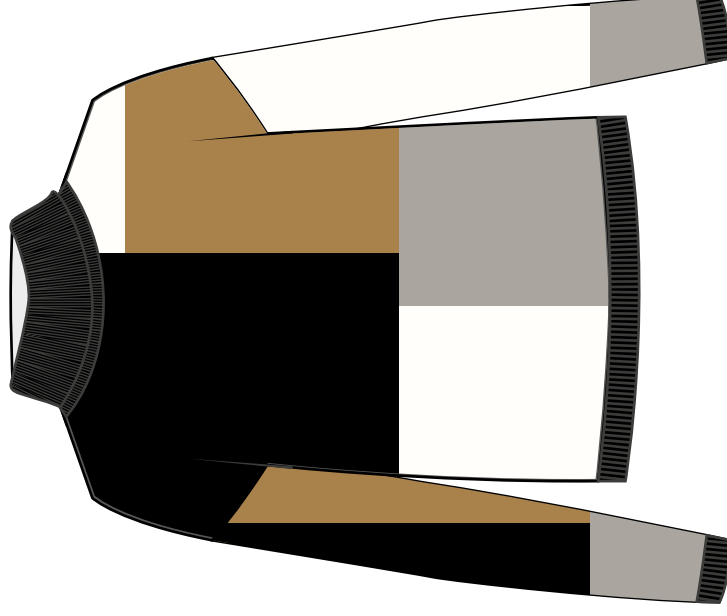

NERO - PANNA
CAMMELLO - GRIGIO CHIARO MEL.