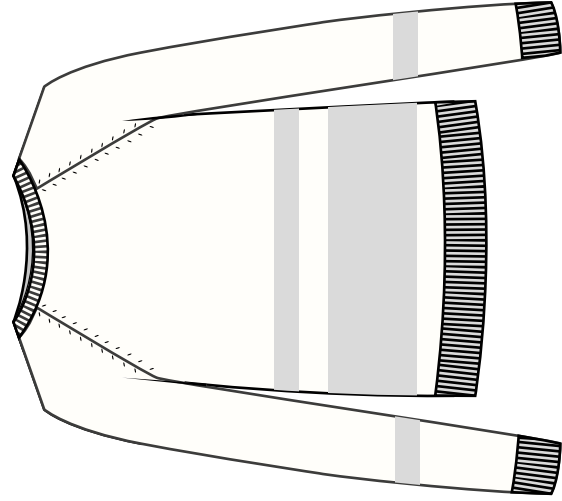

PANNA-ARANCIO

PANNA-SENAPE

Fresh Flower

F/W 23-24 - CARTELLA COLORI 17
ART. FF315

COMP. 40%LANA 40% VI 20% ANGORA

PANNA-GRIGIO CHIARO MEL.*

PANNA-TORTORA

PANNA-ARANCIO