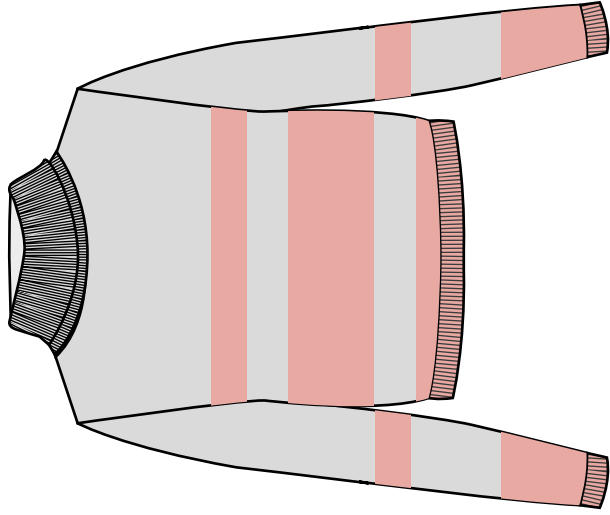

Fresh Flower

F/W 23-24 - CARTELLA COLORI 18
ART. FF317

COMP. 40%LANA 40% VI 20% ANGORA

GRIGIO CHIARO MEL.
ROSA MELANGE