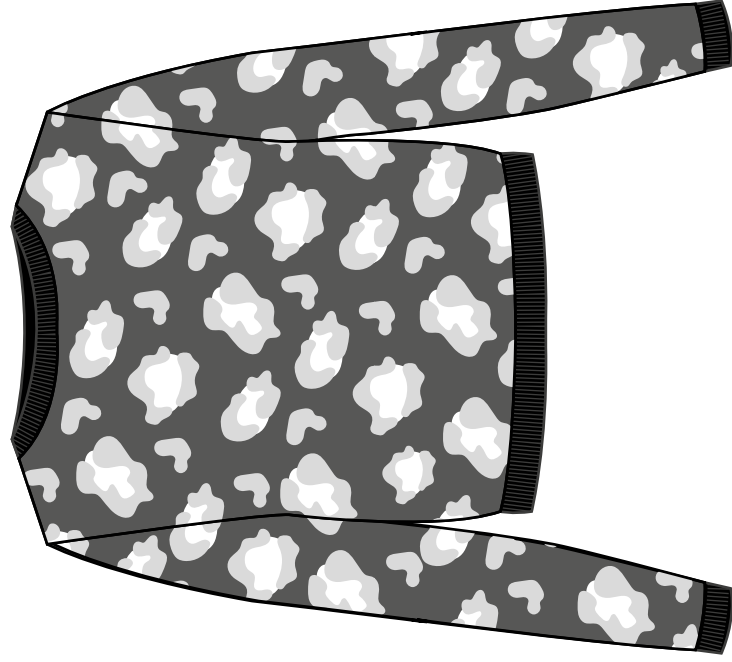

F/W 23-24 - CARTELLA COLORI 7
ART. FF300

COMP. 100% POLIESTERE

CAMMELLO-MORO-NERO*

NERO-PERLA-PANNA

Fresh Fl*wer

F/W 23-24 - CARTELLA COLORI 7
ART. FF301

COMP. 100% POLIESTERE

NERO-PERLA-PANNA*