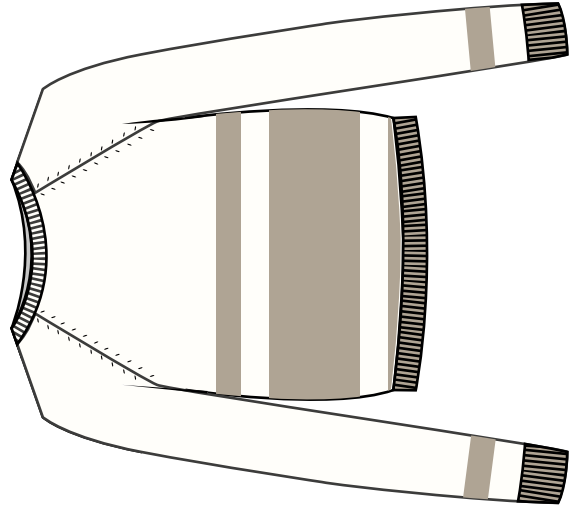

Fresh Flower

F/W 23-24 - CARTELLA COLORI 17
ART. FF316

COMP. 40%LANA 40% VI 20% ANGORA

PANNA-TORTORA*