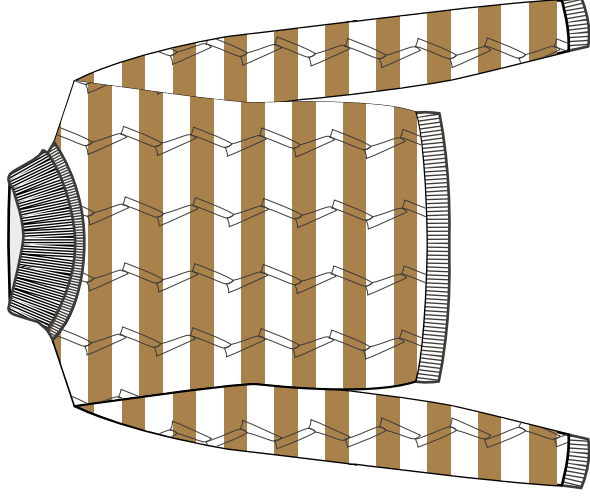

NERO-FUCSIA

Fresh Flower

F/W 23-24 - CARTELLA COLORI 12
ART. FF283

COMP. 51%VI 28%PL 21%NYLON

PANNA-GRIGIO CHIARO MEL.*

PANNA-CAMMELLO

NERO-PANNA

NERO-FUCSIA