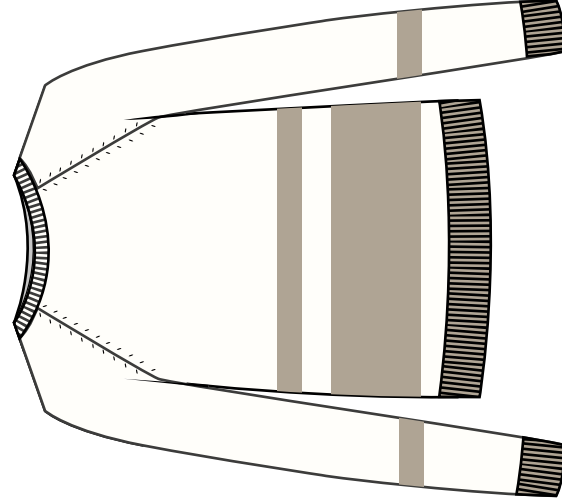

PANNA-ARANCIO

PANNA-SENAPE

Fresh Flower

F/W 23-24 - CARTELLA COLORI 17
ART. FF315

COMP. 40%LANA 40% VI 20% ANGORA

PANNA-GRIGIO CHIARO MEL.*

PANNA-TORTORA

PANNA-ARANCIO