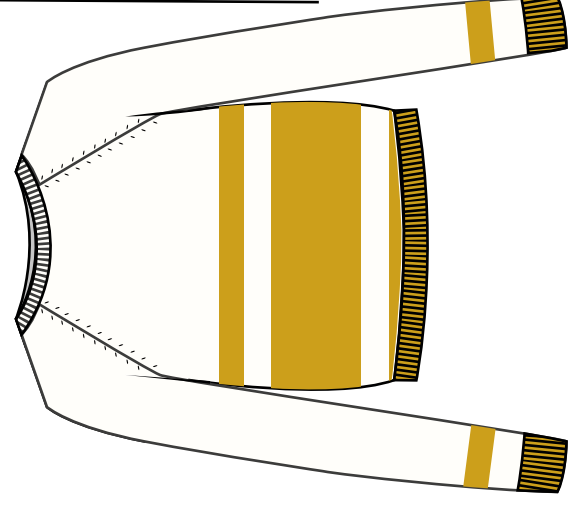

PANNA-SENAPE