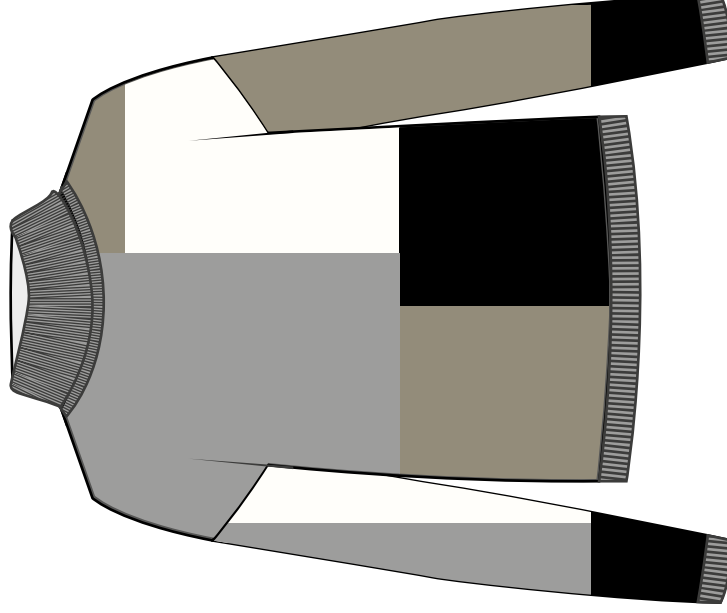

GRIGIO MEDIO MEL. - GRIGIO CHIARO MEL.
PANNA - NERO