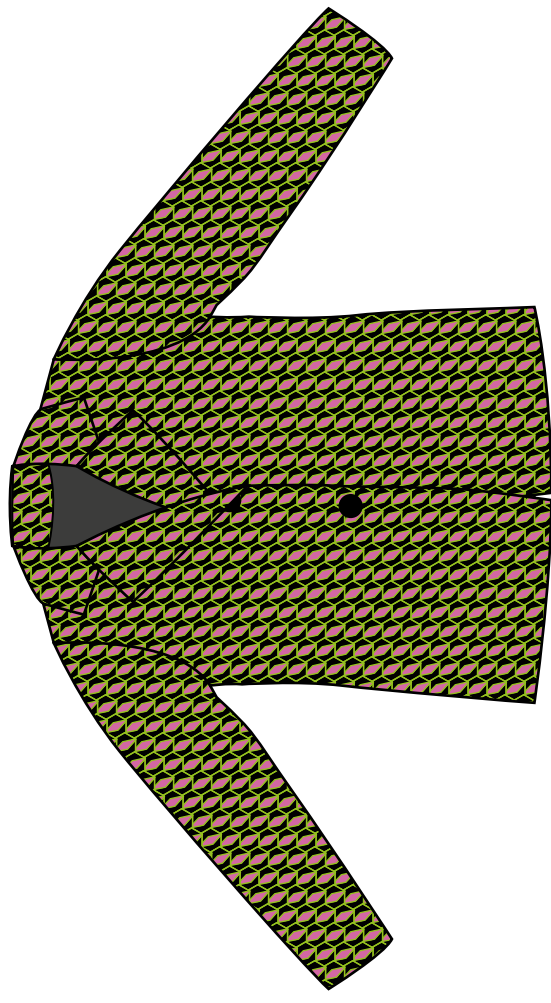

PANNA - CAMMELLO - NERO

PANNA - GRIGIO CHIARO MEL. - NERO

Fresh Flower

F/W 23-24 - CARTELLA COLORI 14
ART. FF302

COMP. 51%VI 28%PL 21%NYLON

CAMMELLO - ROYAL - NERO*

NERO - FUCSIA - PISTACCHIO

Fresh Flower