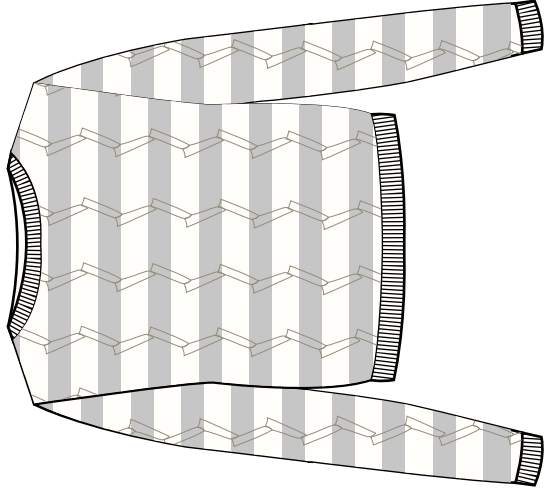

GRIGIO CHIARO MEL. - PANNA - NERO*

PANNA - CAMMELLO - NERO

Fresh Flower

F/W 23-24 - CARTELLA COLORI 12
ART. FF282

COMP. 51%VI 28%PL 21%NYLON

PANNA-CAMMELO*

PANNA-GRIGIO CHIARO MEL.

NERO-PANNA