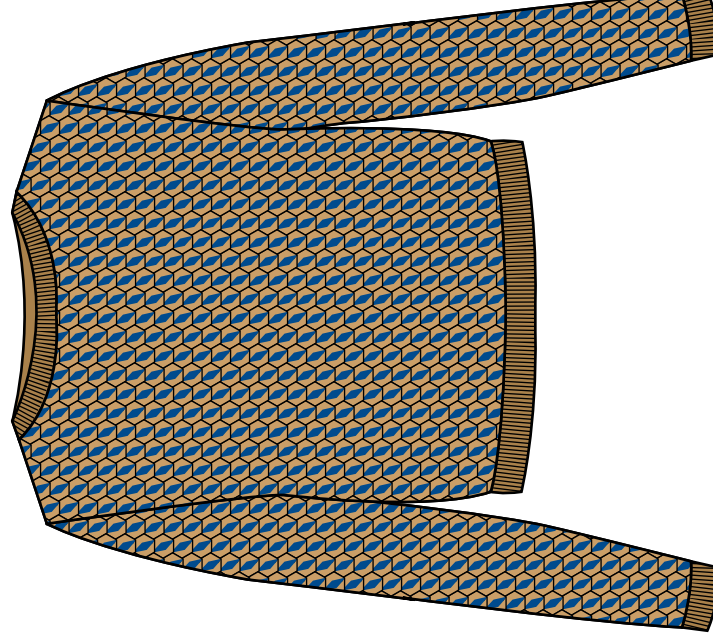

F/W 23-24 - CARTELLA COLORI 14
ART. FF303

COMP. 51%VI 28%PL 21%NYLON

CAMMELLO - ROYAL - NERO*

NERO - FUCSIA - PISTACCHIO

Fresh Flower

F/W 23-24 - CARTELLA COLORI 14
ART. FF304

COMP. 51%VI 28%PL 21%NYLON

NERO - FUCSIA - PISTACCHIO*