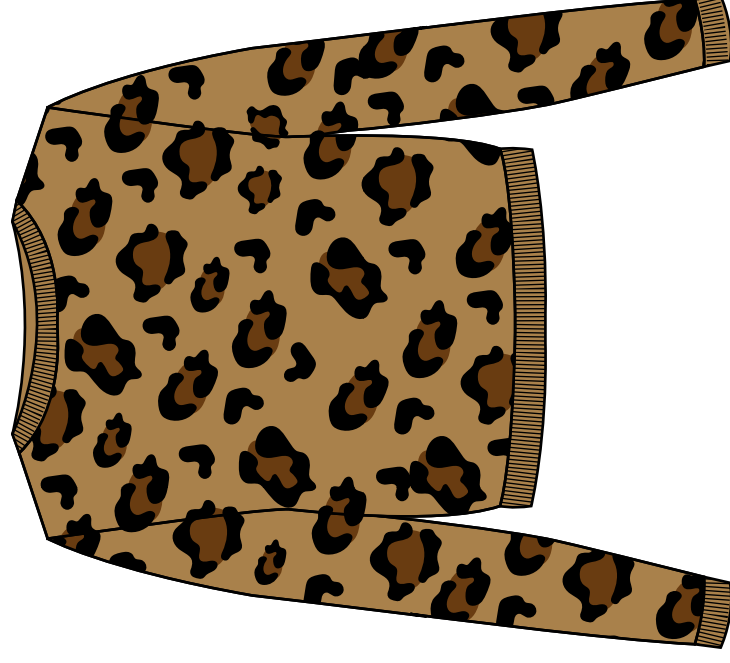

F/W 23-24 - CARTELLA COLORI 7
ART. FF300

COMP. 100% POLIESTERE

CAMMELLO-MORO-NERO*

NERO-PERLA-PANNA

Fresh Fl*wer

F/W 23-24 - CARTELLA COLORI 7
ART. FF301

COMP. 100% POLIESTERE

NERO-PERLA-PANNA*