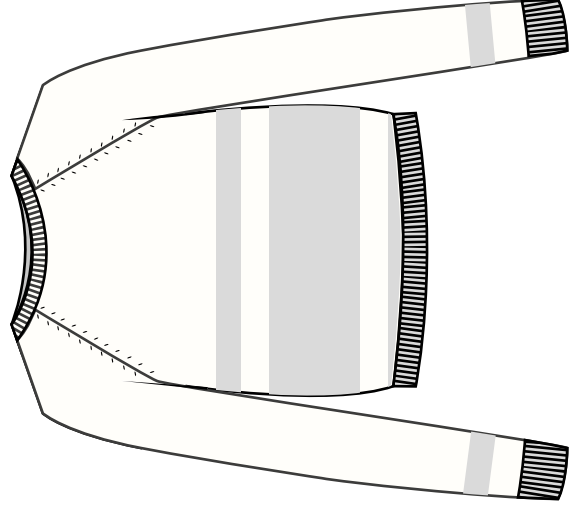

PANNA-GRIGIO CHIARO MEL.