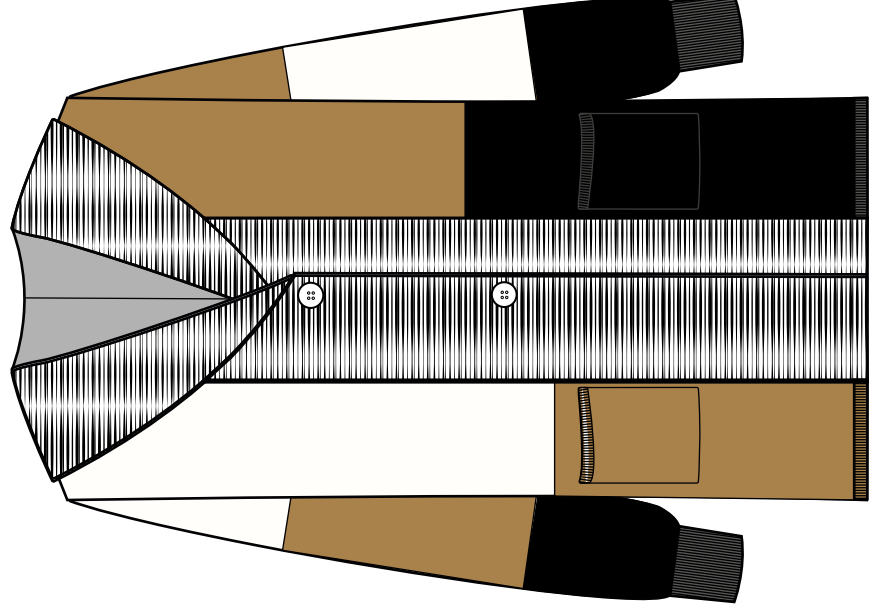

PANNA - CAMMELLO - NERO