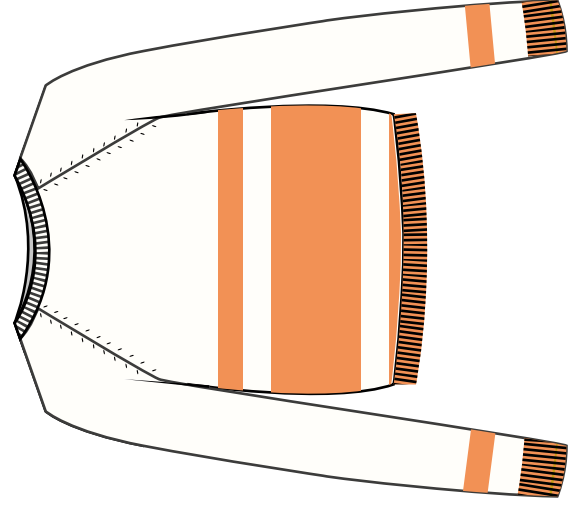

PANNA-ARANCIO