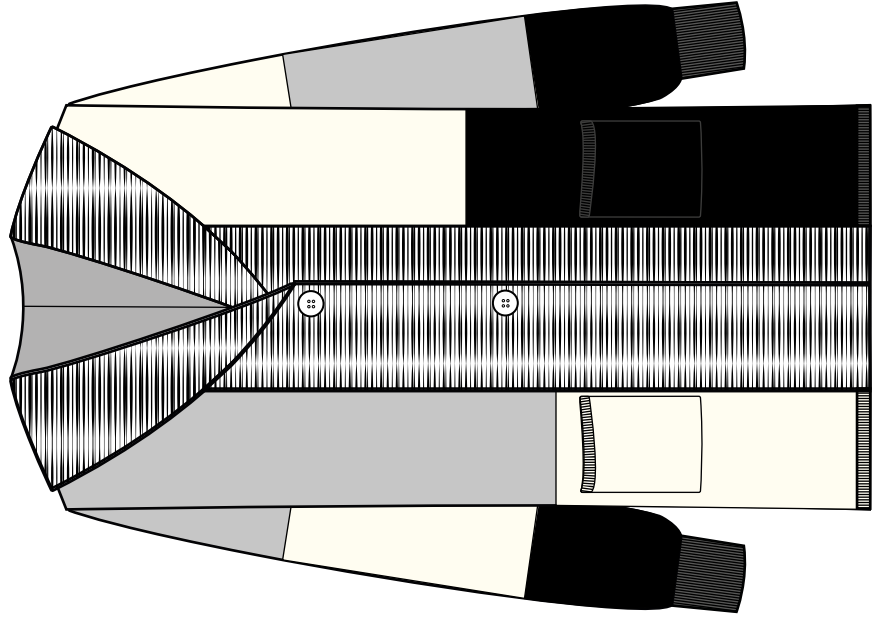

CAMMELLO - GRIGIO CHIARO MEL.
PANNA - NERO*

GRIGIO MEDIO MEL. - GRIGIO CHIARO MEL.
PANNA - NERO

NERO - PANNA
CAMMELLO - GRIGIO CHIARO MEL.

Fresh Flower

F/W 23-24 - CARTELLA COLORI 11
ART. FF240

COMP. 51%VI 28%PL 21%NYLON