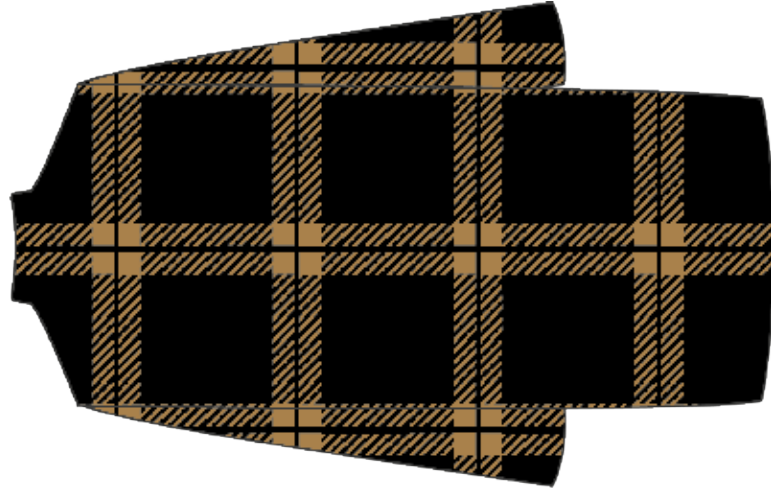

NERO-CAMMELLO*

NERO-FUCSIA

PANNA-NERO

PANNA-GRIGIO CHIARO MEL.

Fresh Flower

F/W 23-24 - CARTELLA COLORI 5
ART. FF234

COMP. 100% POLIESTERE

NERO - MORO - CAMMELLO*