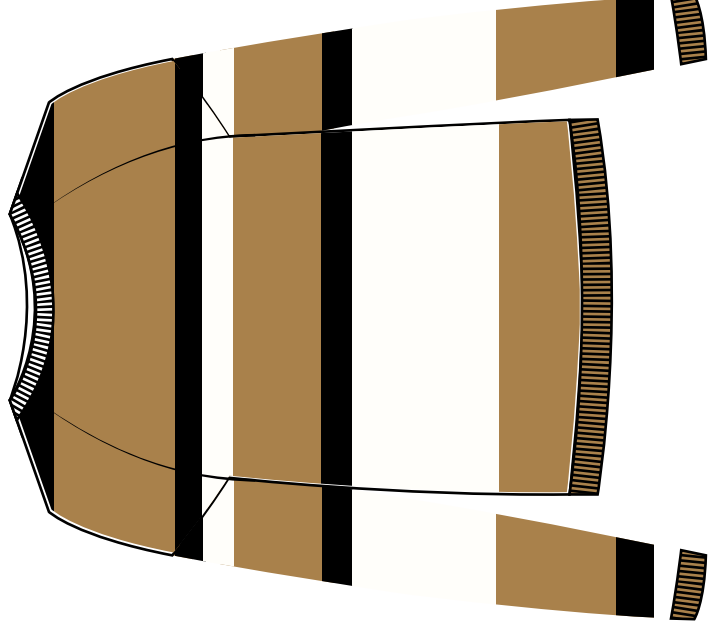

PANNA - CAMMELLO - NERO