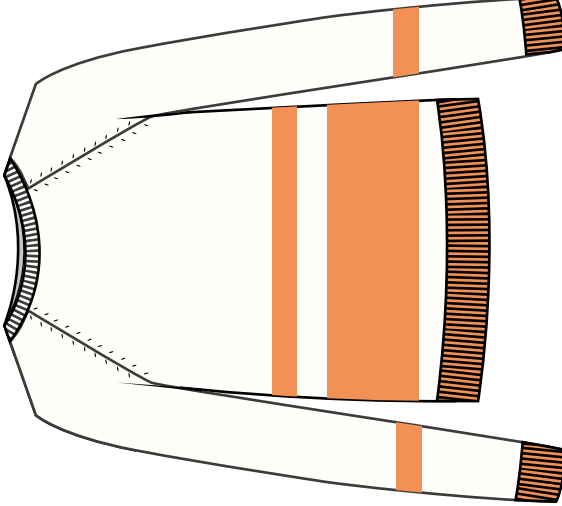

PANNA-ARANCIO

PANNA-SENAPE

Fresh Flower

F/W 23-24 - CARTELLA COLORI 17
ART. FF315

COMP. 40%LANA 40% VI 20% ANGORA

PANNA-GRIGIO CHIARO MEL.*

PANNA-TORTORA

PANNA-ARANCIO