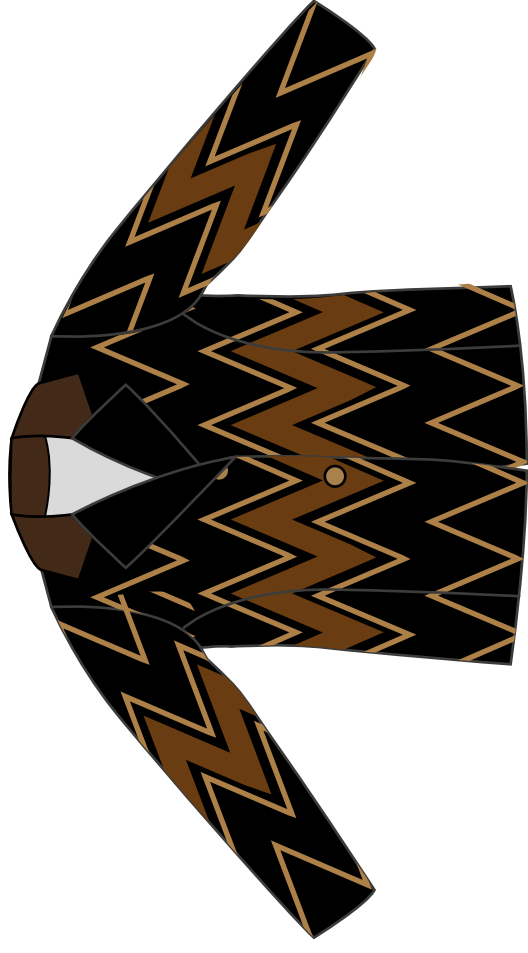

COMP. 100% POLIESTERE

NERO - MORO - CAMMELLO*

CAMMELLO-PANNA-MORO

Fresh Flower

F/W 23-24 - CARTELLA COLORI 5
ART. FF237

COMP. 100% POLIESTERE

CAMMELLO-PANNA-MORO*

NERO - MORO - CAMMELLO