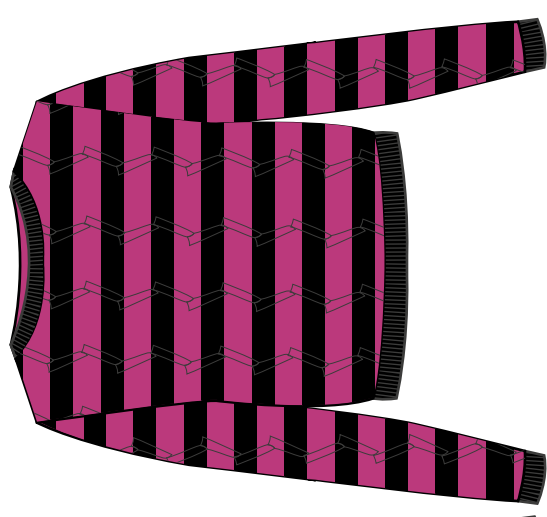

GRIGIO CHIARO MEL. - PANNA - NERO*

PANNA - CAMMELLO - NERO

Fresh Flower

F/W 23-24 - CARTELLA COLORI 12
ART. FF282

COMP. 51%VI 28%PL 21%NYLON

PANNA-CAMMELO*

PANNA-GRIGIO CHIARO MEL.

NERO-PANNA