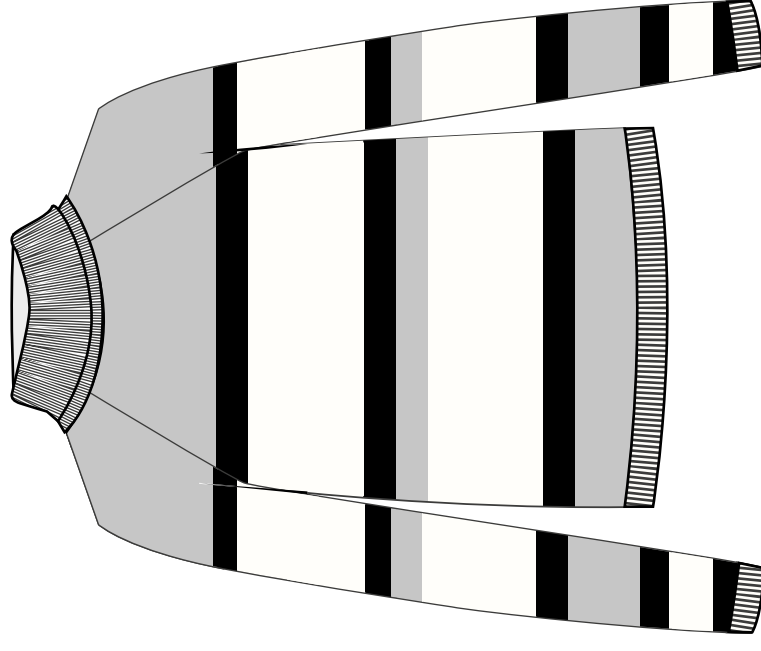

PANNA - GRIGIO CHIARO MEL. - NERO