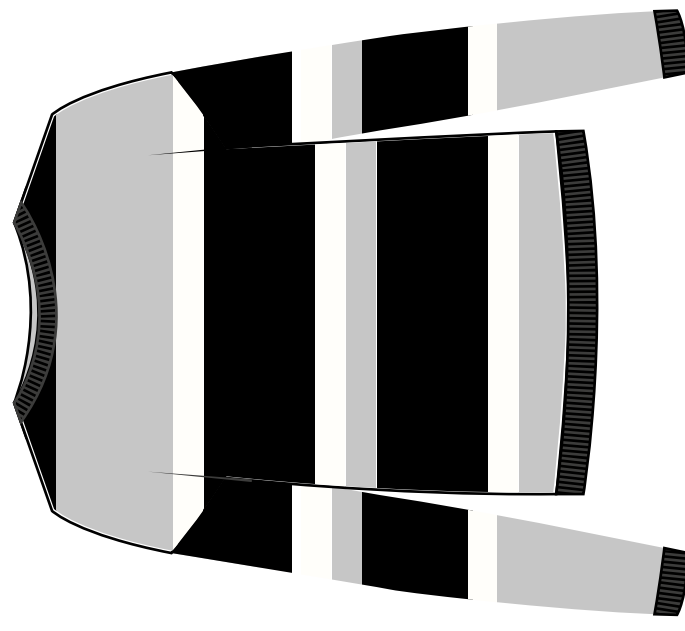

Fresh Flower

F/W 23-24 - CARTELLA COLORI 13
ART. FF284

COMP. 51%VI 28%PL 21%NYLON

PANNA - CAMMELLO - NERO*

PANNA - GRIGIO CHIARO MEL. - NERO

NERO - GRIGIO CHIARO MEL. - PANNA

Fresh Flower

F/W 23-24 - CARTELLA COLORI 13
ART. FF285