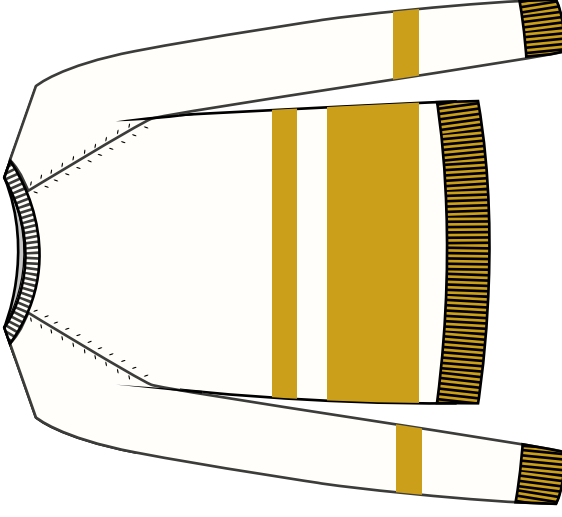

PANNA-ARANCIO

PANNA-SENAPE

Fresh Flower

F/W 23-24 - CARTELLA COLORI 17
ART. FF315

COMP. 40%LANA 40% VI 20% ANGORA

PANNA-GRIGIO CHIARO MEL.*

PANNA-TORTORA

PANNA-ARANCIO