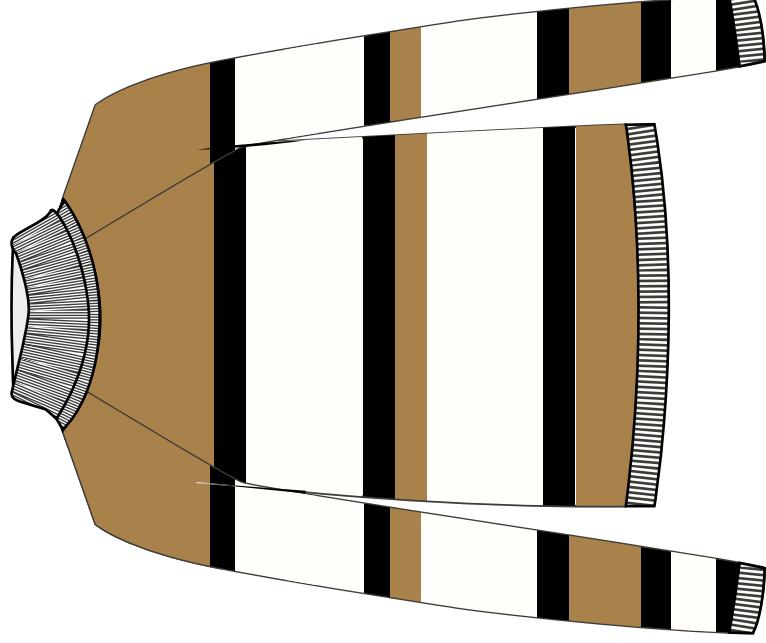

COMP. 51%VI 28%PL 21%NYLON

PANNA - GRIGIO CHIARO MEL. - NERO*

PANNA - CAMMELLO - NERO

NERO - GRIGIO CHIARO MEL. - PANNA

Fresh Flower

F/W 23-24 - CARTELLA COLORI 13
ART. FF286

COMP. 51%VI 28%PL 21%NYLON

NERO - GRIGIO CHIARO MEL. - PANNA*