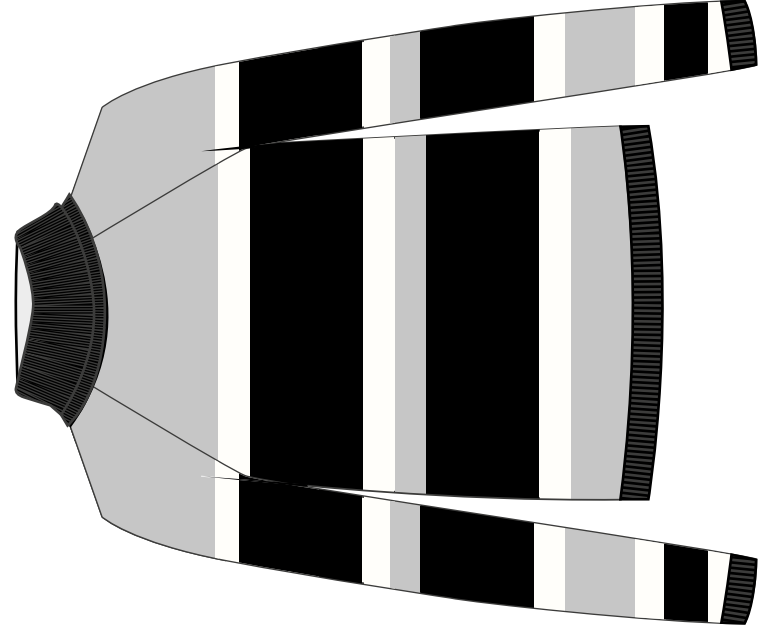

COMP. 51%VI 28%PL 21%NYLON

PANNA - GRIGIO CHIARO MEL. - NERO*

PANNA - CAMMELLO - NERO

NERO - GRIGIO CHIARO MEL. - PANNA

Fresh Flower

F/W 23-24 - CARTELLA COLORI 13
ART. FF286

COMP. 51%VI 28%PL 21%NYLON

NERO - GRIGIO CHIARO MEL. - PANNA*