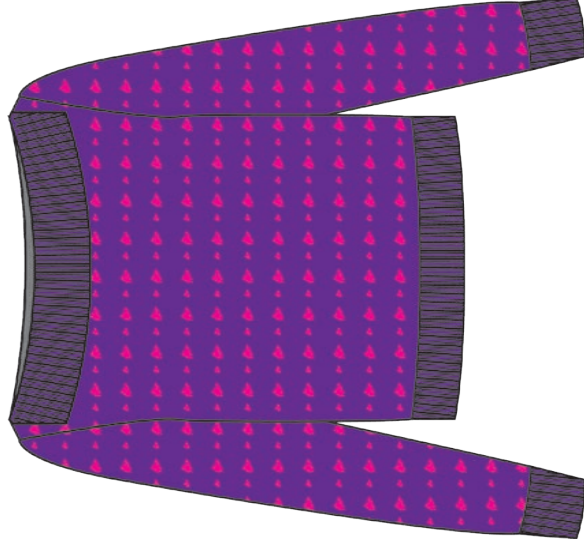

ROYAL/GRIGIO CHIARO MEL.

GRIGIO CHIARO MEL./ROSA

NERO/PANNA

Fresh Flower

F/W 24-25 - CARTELLA COLORI 33
ART. FF512

COMP. 51%VI 28%PL 21%NY

NERO/PANNA*

CAMMELLO/NATURALE