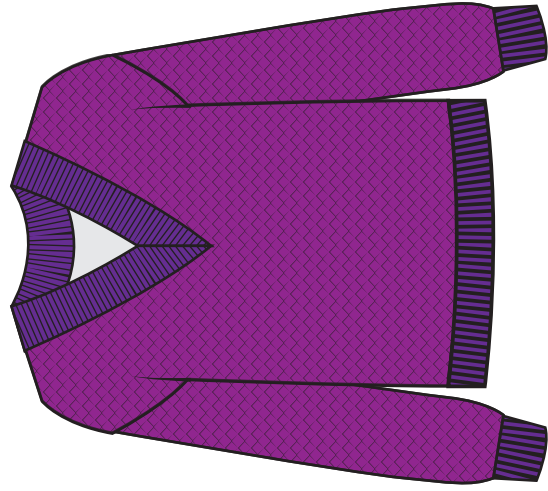

F/W 24-25 - CARTELLA COLORI 4 - MISTOLANA

30%LANA 30%VI 20%AC 20%NY

VIOLA

FUCSIA

Fresh Flower

FW 24-25 - CARTELLA COLORI 5
ART. FF402

COMP. 30%LANA 30%VI 20%AC 20%NY

FUCSIA/VIOLA LUREX*