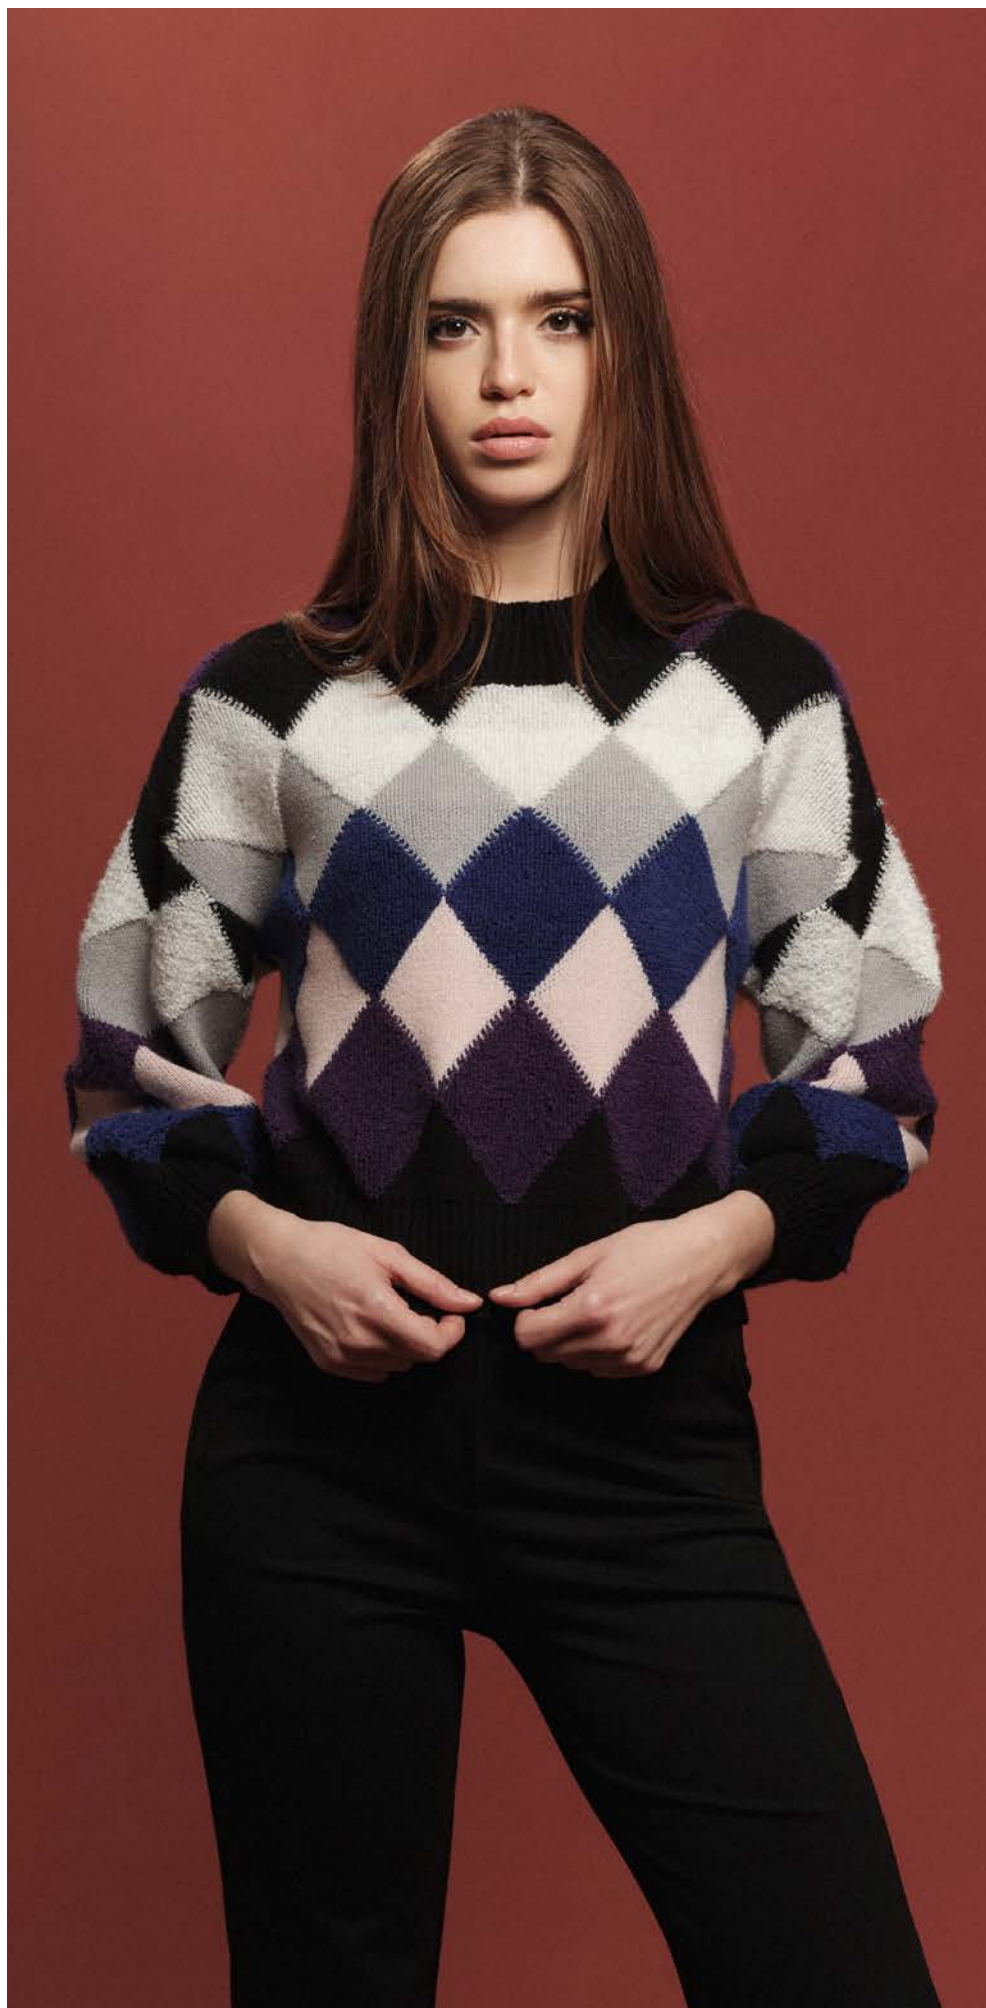

ART: FF453
DESC: SCOLLO V ROMBI TEDDY
COLORI: VARIANTE NERA - VARIANTE
NATURALE
C.C.: 15
BOX S01: 1/XS-2/S-2/M-1/L
BOX S02: 1/S-2/M-2/L-1/XL
COMP.: 51%VISCOSA 28%POLIESTERE
21%NYLON

ART: FF454
DESC: VULCANO ROMBI TEDDY
COLORI: VARIANTE NERA - VARIANTE
NATURALE
C.C.: 15
BOX S01: 1/XS-2/S-2/M-1/L
BOX S02: 1/S-2/M-2/L-1/XL
COMP.: 51%VISCOSA 28%POLIESTERE
21%NYLON