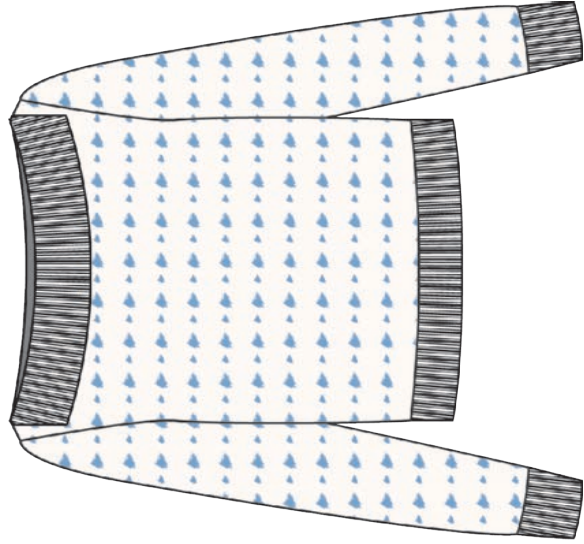

PANNA/CIELO