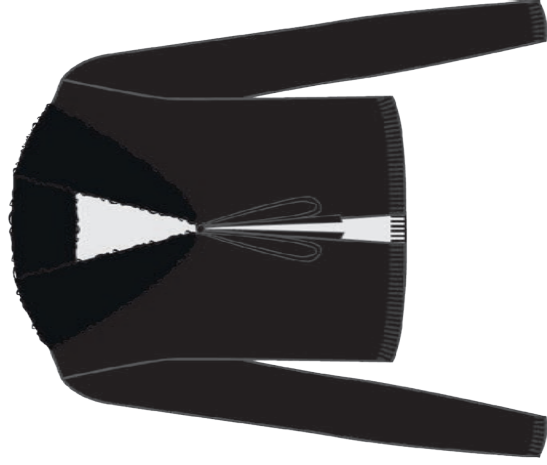

CIELO/CAMMELLO

NERO/NERO

Fresh Flower

F/W 24-25 - CARTELLA COLORI 32
ART. FF505

COMP. 51%VI 28%PL 21%NY

NERO/NERO*

CIELO/CAMMELLO*

PANNA/ROSA