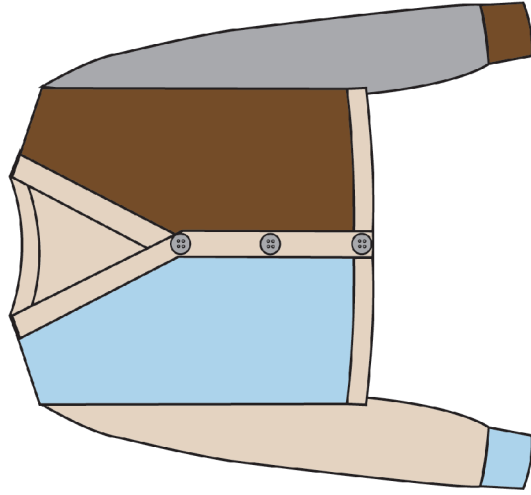

CAMMELLO/GRIGIO CHIARO MELANGE*

CIELO/NOCE

CAMMELLO/ARANCIO

GRIGIO CHIARO MELANGE/CIELO

Fresh Flower

F/W 24-25 - CARTELLA COLORI 30
ART. FF501

COMP. 40%ANGORA 40%LANA 20%VI

CIELO/NOCE*