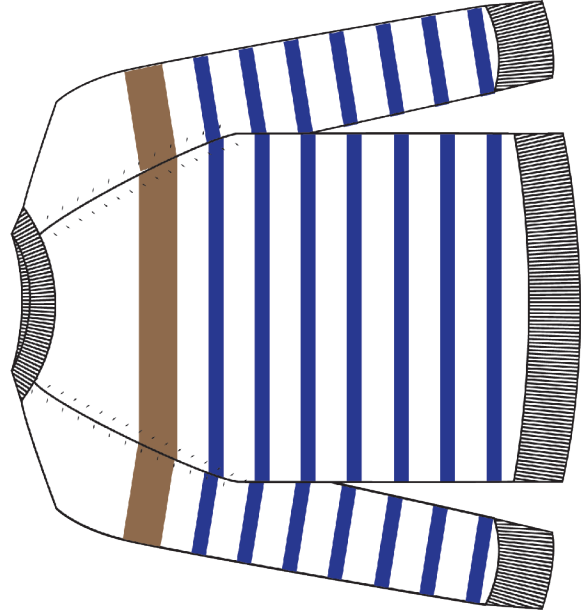

Fresh Flower

F/W 24-25 - CARTELLA COLORI 27

ART. FF489

COMP. 51%VI 28%PL 21%NY

PANNA/CAMMELLO LUREX/ROYAL*