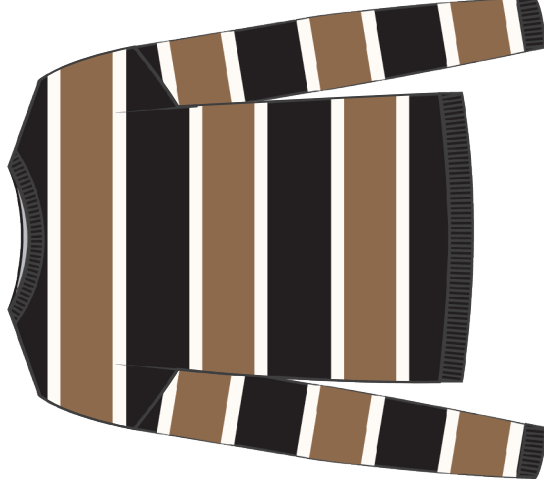

NERO/PANNA/CAMMELLO