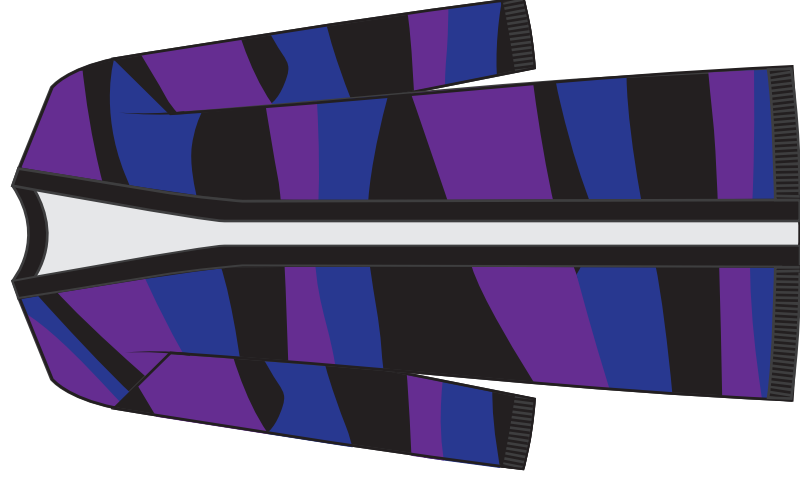

CAMMELLO/VERDE/ARANCIO

Fresh Flower

FW 24-25 - CARTELLA COLORI 12

ART. FF448

COMP. 51%VI 28%PL 21%NY

CAMMELLO/VERDE/ARANCIO*

NATURALE/FUCSIA/CAMMELLO

NERO/PANNA/CAMMELLO