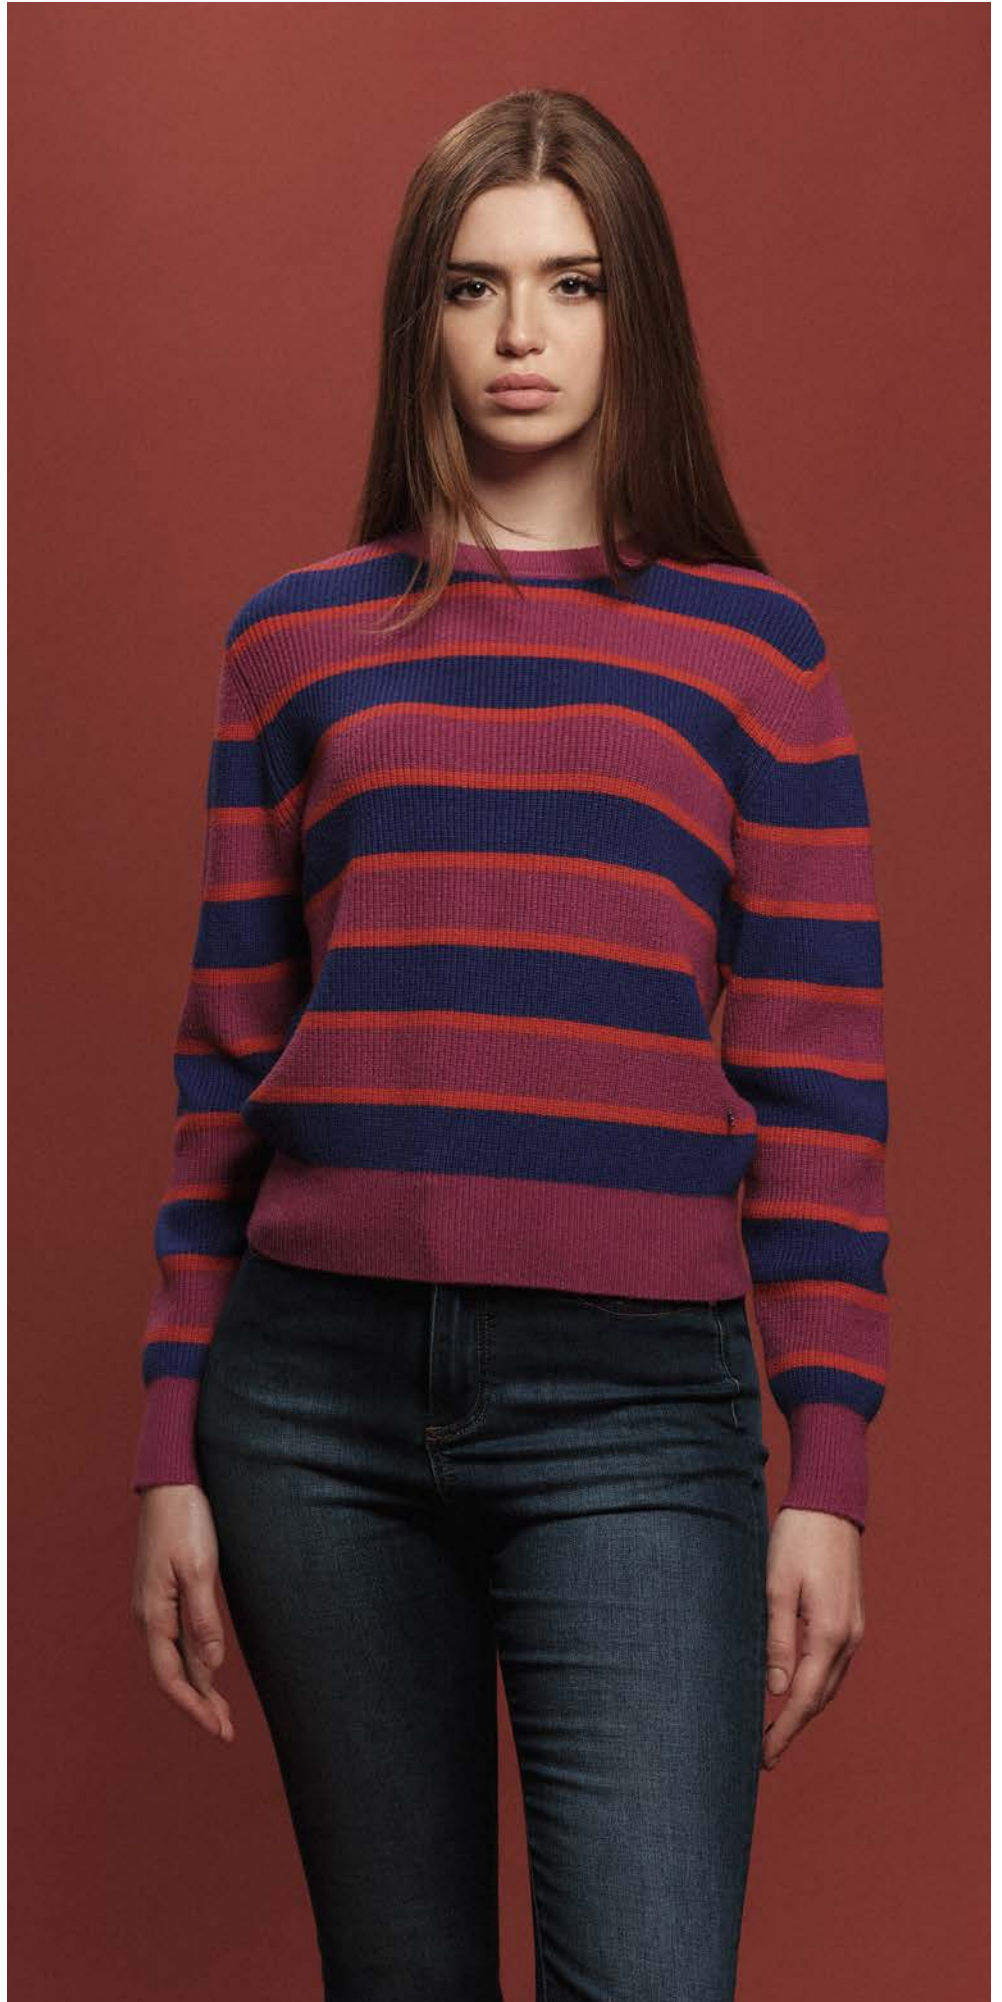

ART: FF487
DESC: GIROCOLLO C.INGLESE RIGHE F.7
COLORI: VERDE/CAMMELLO/NATURALE -
FUCSIA/ARANCIO/ROYAL - NERO/PANNA/
CAMMELLO - CAMMELLO/PANNA/NATURALE
C.C.: 26
BOX S01: 1/XS-2/S-2/M-1/L
BOX S02: 1/S-2/M-2/L-1/XL
COMP: 51%VISCOSA 28%POLIESTERE
21%NYLON