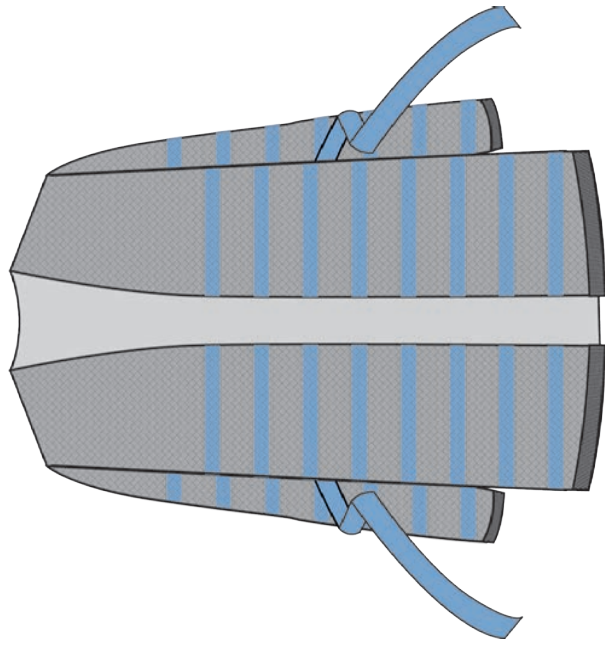

CIELO/NOCE

CAMMELLO/ARANCIO

Fresh Flower

F/W 24-25 - CARTELLA COLORI 31

ART. FF503

COMP. 51%VI 28%PL 21%NY

PANNA/NERO*

CAMMELLO/NATURALE