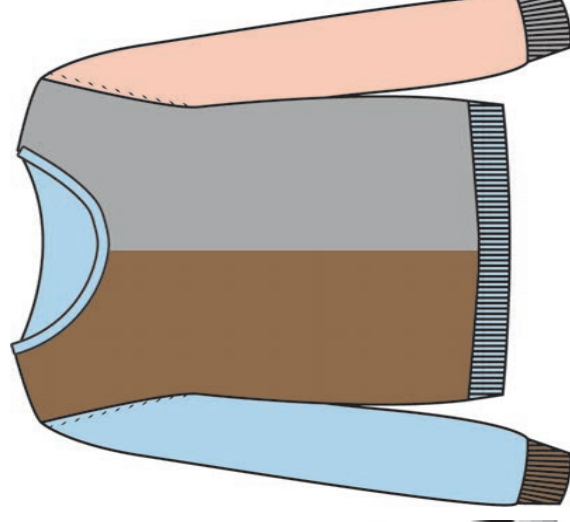

CAMMELLO/GRIGIO CHIARO MELANGE