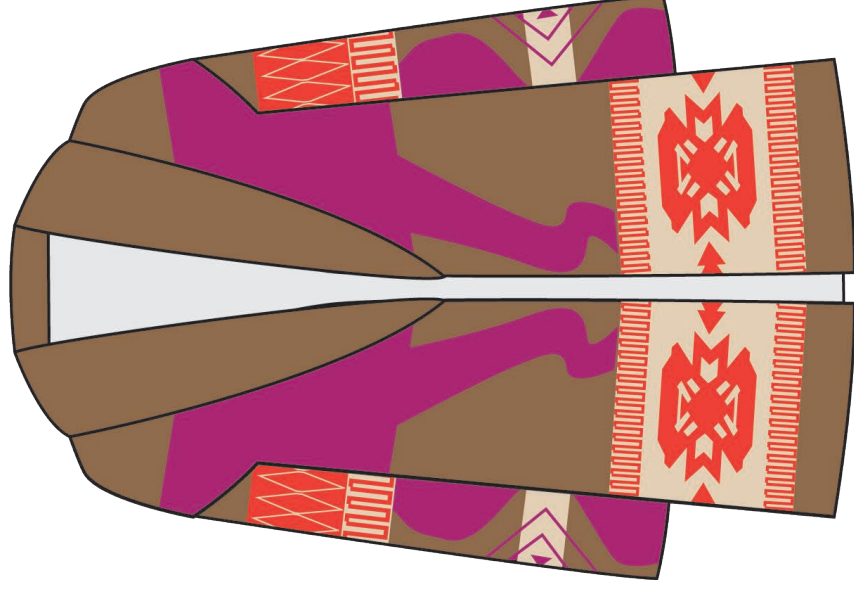

CAMMELLO/FUCSIA/NATURALE/ARANCIO