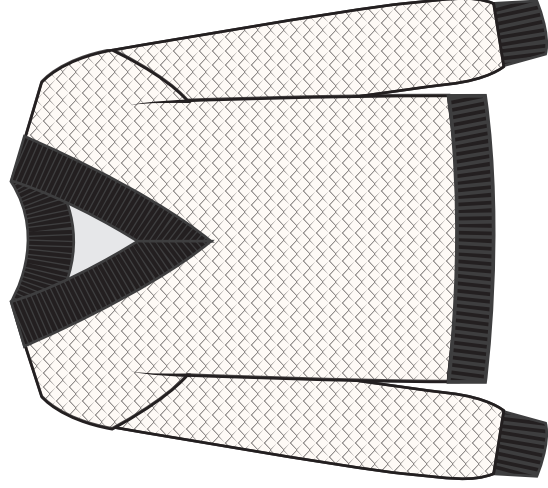

F/W 24-25 - CARTELLA COLORI 4 - MISTOLANA

30%LANA 30%VI 20%AC 20%NY

VIOLA

FUCSIA

Fresh Flower

FW 24-25 - CARTELLA COLORI 5
ART. FF402

COMP. 30%LANA 30%VI 20%AC 20%NY

FUCSIA/VIOLA LUREX*