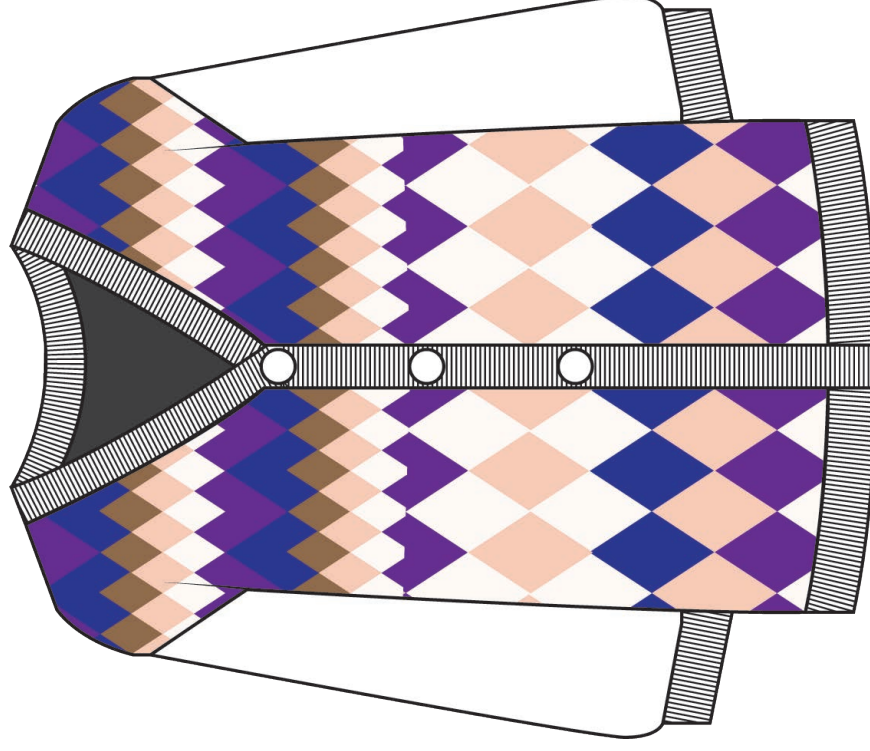

VARIANTE PANNA