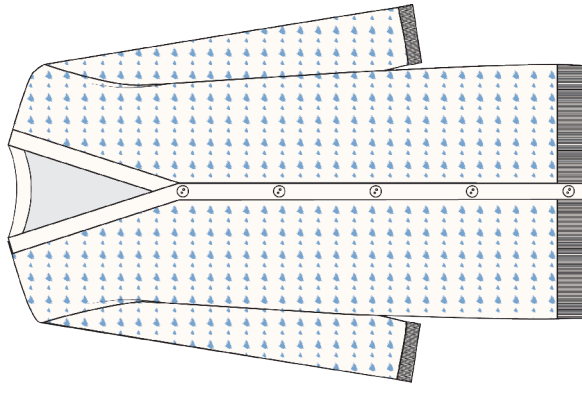

GRIGIO CHIARO MELANGE/CIELO

Fresh Flower

F/W 24-25 - CARTELLA COLORI 33

ART. FF511

COMP. 51%VI 28%PL 21%NY

VIOLA/FUCSIA*

CAMMELO/NATURALE

PANNA/CIELO