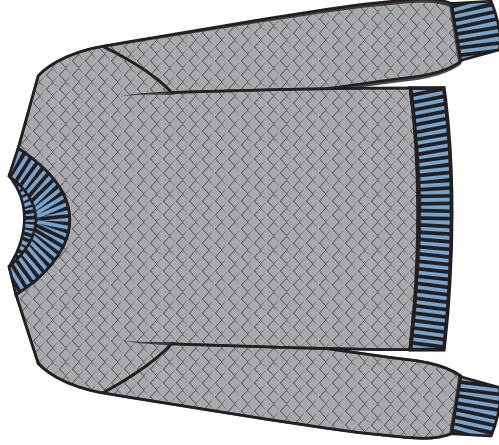

GRIGIO CHIARO MEL./CIELO LUREX