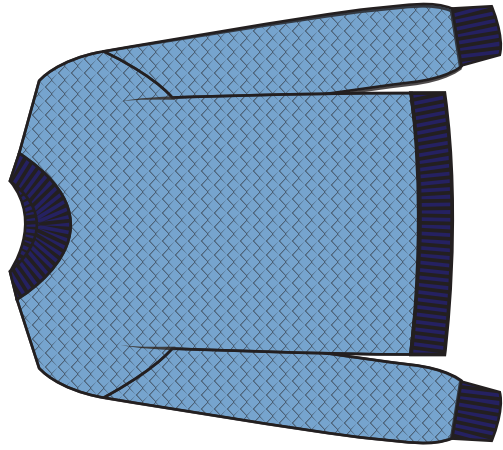

Fresh Flower

FW 24-25 - CARTELLA COLORI 5
ART. FF403

COMP. 30%LANA 30%VI 20%AC 20%NY

CIELO/BLU LUREX*