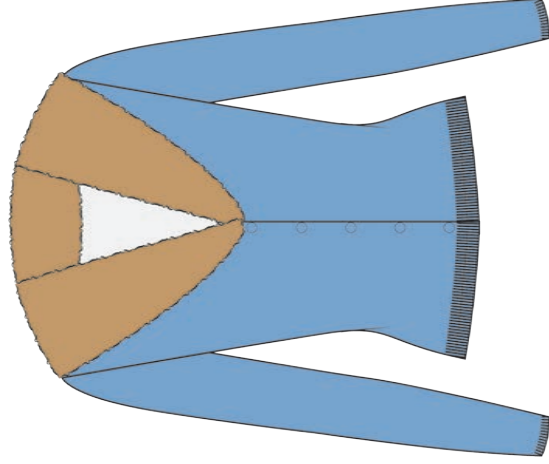

CIELO/CAMMELLO