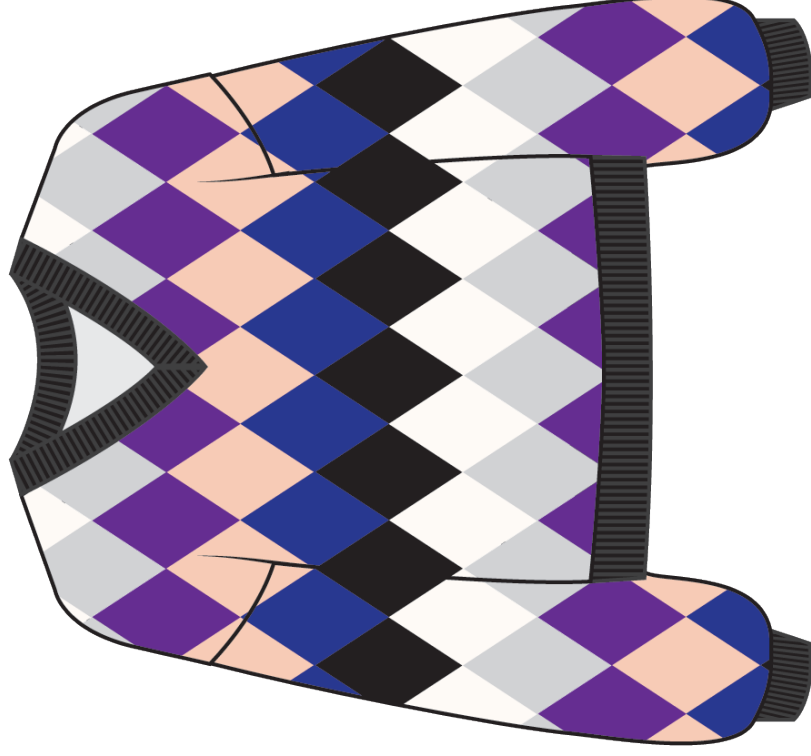

VARIANTE NERA