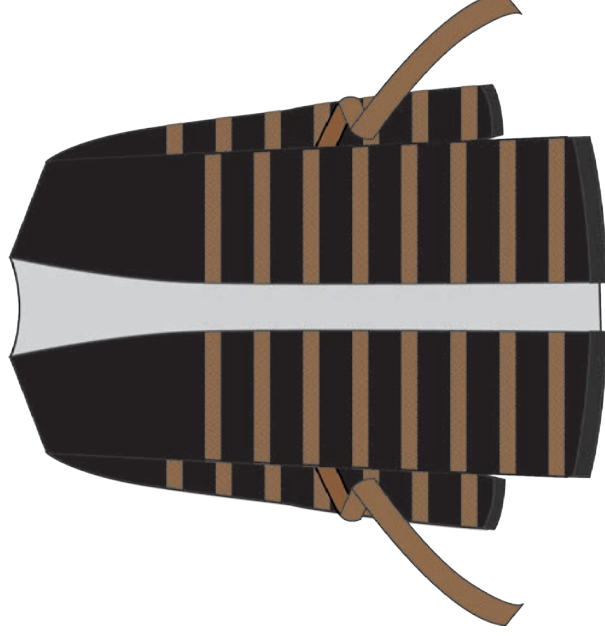

CAMMELLO/NATURALE

NERO/CAMMELLO