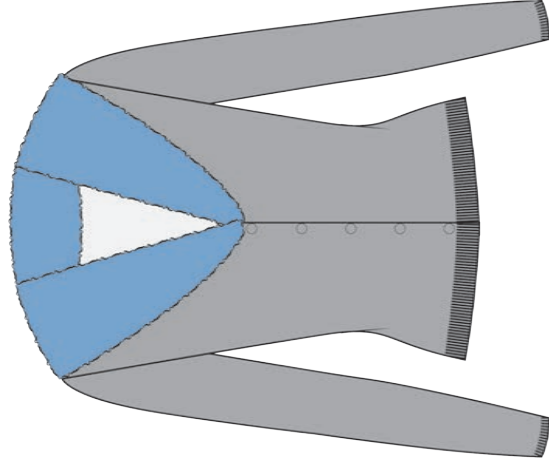

GRIGIO CHIARO MELANGE/CIELO*