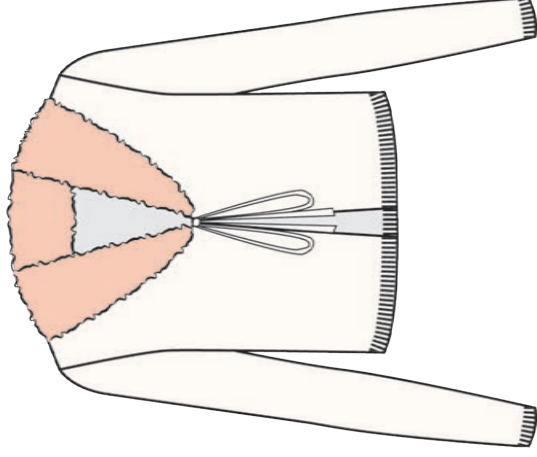

CIELO/CAMMELLO

NERO/NERO

Fresh Flower

F/W 24-25 - CARTELLA COLORI 32
ART. FF505

COMP. 51%VI 28%PL 21%NY

NERO/NERO*

CIELO/CAMMELLO*

PANNA/ROSA