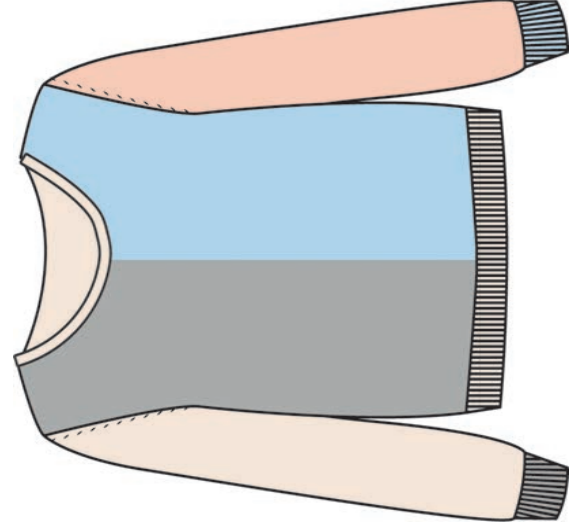

CAMMELLO/GRIGIO CHIARO MELANGE

CAMMELLO/ARANCIO

GRIGIO CHIARO MELANGE/CIELO

Fresh Flower

F/W 24-25 - CARTELLA COLORI 30

ART. FF502

COMP. 40%ANGORA 40%LANA 20%VI

CAMMELLO/ARANCIO*