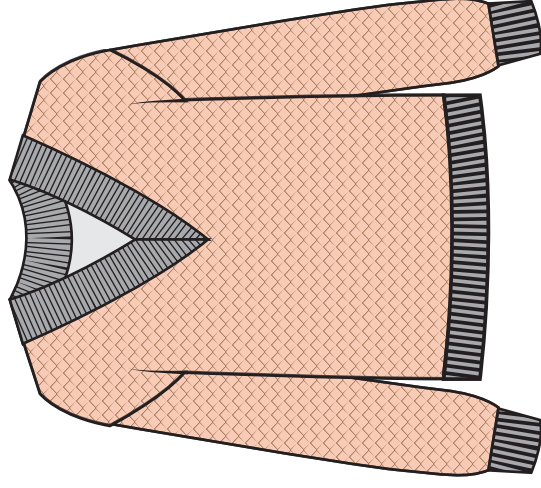

ROSA/GRIGIO CHIARO MEL. LUREX