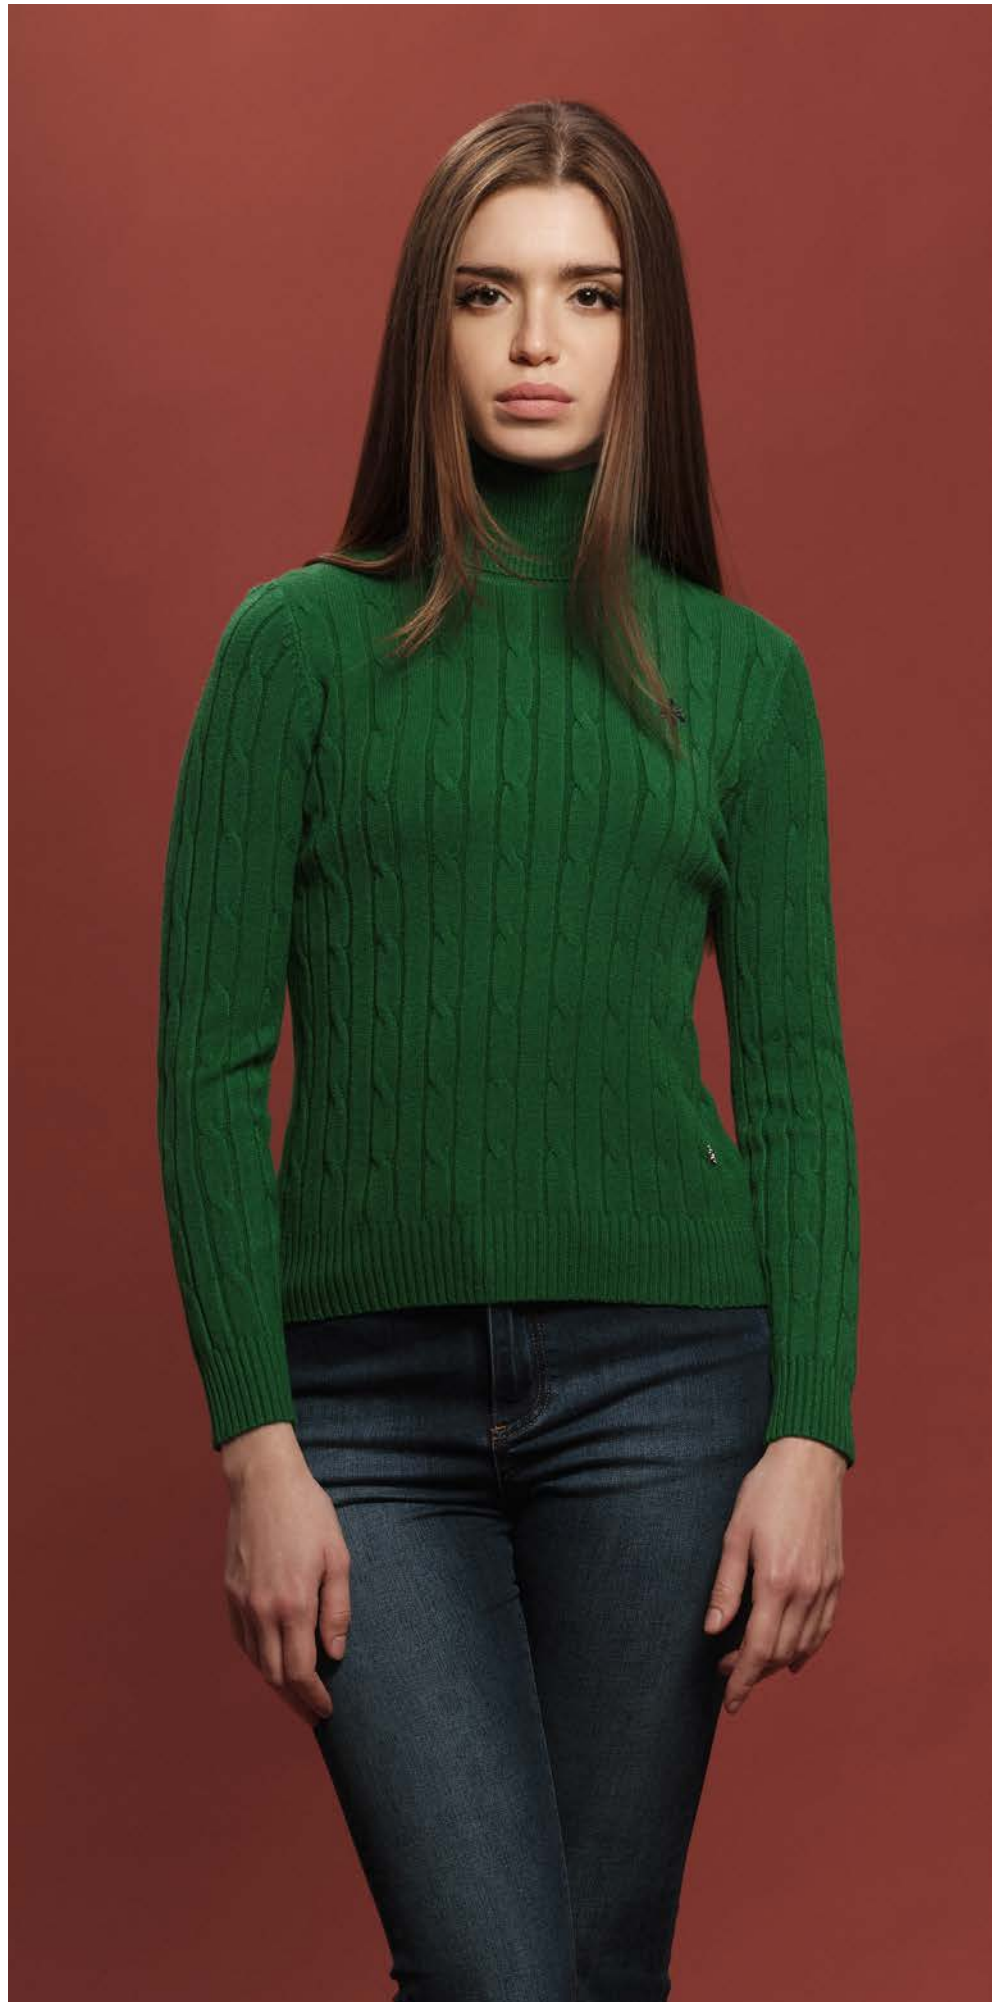

ART: FF394

DESC: DOLCEVITA TRECCE CON LOGO F.7

COLORI: CAMMELLO - NERO - CIELO - ROYAL -
FUCSIA - PANNA - GRIGIO CHIARO MELANGE -
GRIGIO MEDIO MELANGE - NATURALE - VERDE
- BLU - ROSA - VIOLA - TURCHESE - ARANCIO

C.C.: 1

BOX S01: 1/XS-2/S-2/M-1/L

BOX S02: 1/S-2/M-2/L-1/XL

COMP: 51%VISCOSA 28%POLIESTERE
21%NYLON