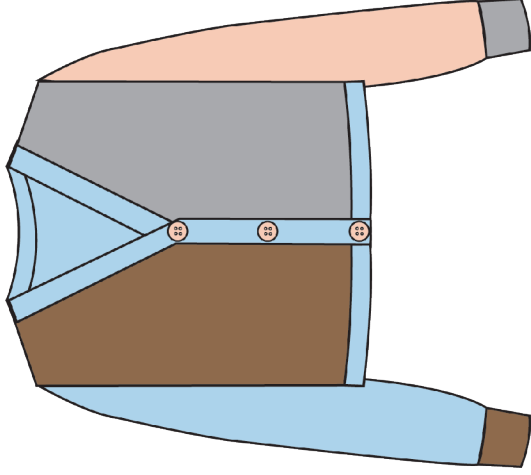

CAMMELLO/GRIGIO CHIARO MELANGE*

CIELO/NOCE

CAMMELLO/ARANCIO

GRIGIO CHIARO MELANGE/CIELO

Fresh Flower

F/W 24-25 - CARTELLA COLORI 30
ART. FF501

COMP. 40%ANGORA 40%LANA 20%VI

CIELO/NOCE*