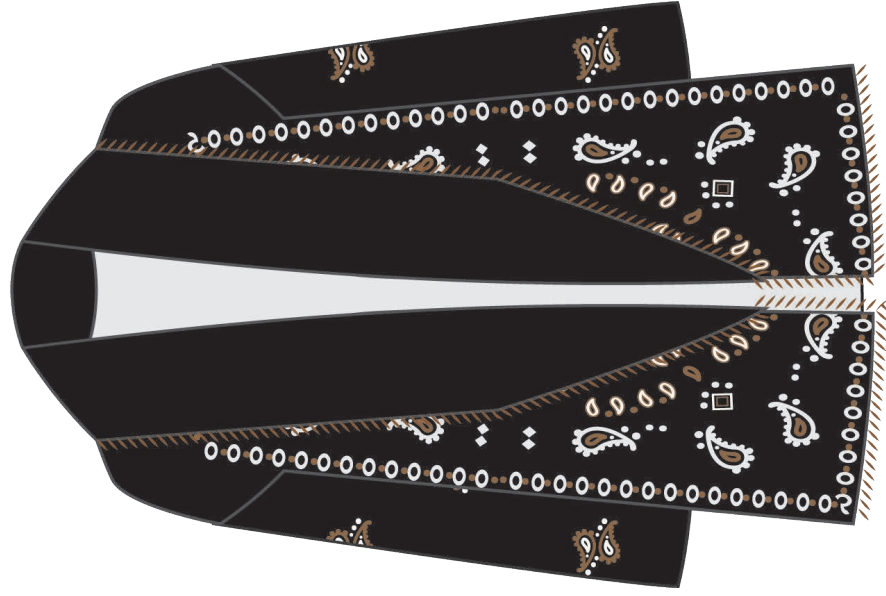

PANNA/NATURALE/CAMMELLO*

GRIGIO CHIARO MELANGE/PANNA/CIELO

NERO/PANNA/GRIGIO CHIARO MELANGE

Fresh Flower

FW 24-25 - CARTELLA COLORI 19

ART. FF459

COMP. 51%VI 28%PL 21%NY

NERO/GRIGIO CHIARO MELANGE/CAMMELLO*