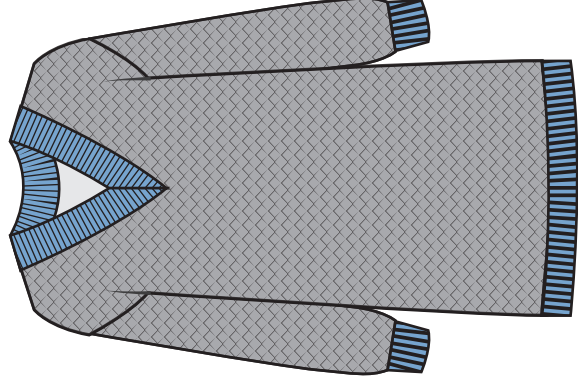

Fresh Flower

FW 24-25 - CARTELLA COLORI 5
ART. FF404

COMP. 30%LANA 30%VI 20%AC 20%NY

CAMMELLO/NATURALE LUREX*

PANNA/NERO LUREX

FUCSIA/VIOLA LUREX

CIELO/BLU LUREX

ROSA/GRIGIO CHIARO MEL. LUREX