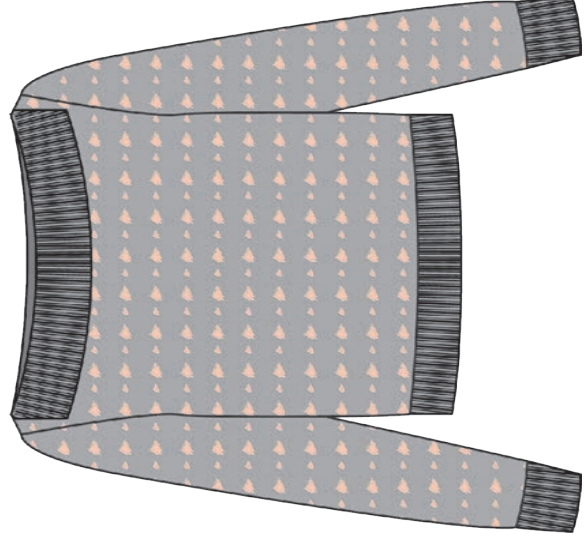

GRIGIO CHIARO MEL./ROSA