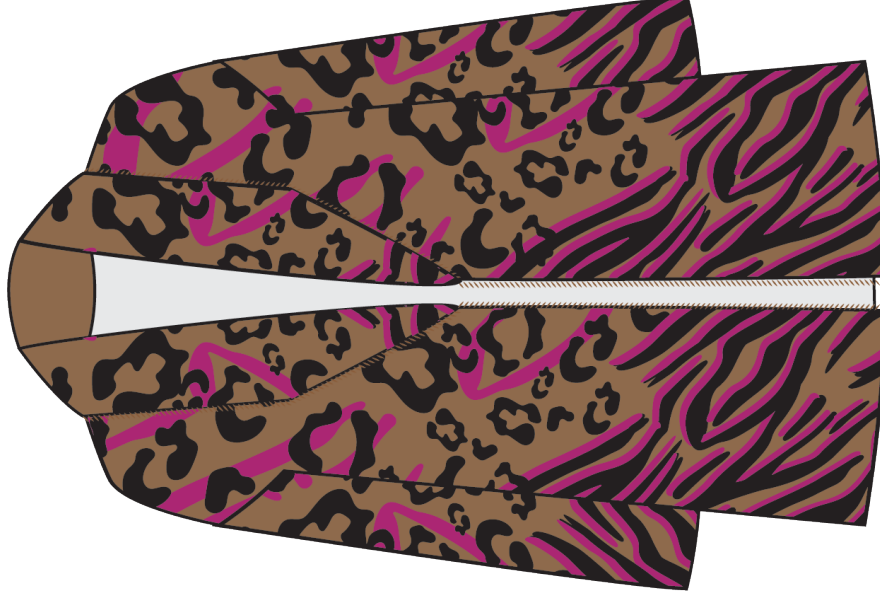

CAMMELO/NERO/FUCSIA*

PANNA/CAMMELO/ARANCIO

NERO/CAMMELO/VIOLA

Fresh Flower

F/W 24-25 - CARTELLA COLORI 11
ART. FF445

COMP. 51%VI 28%PL 21%NY

NERO/CAMMELLO/VIOLA*

PANNA/CAMMELLO/ARANCIO