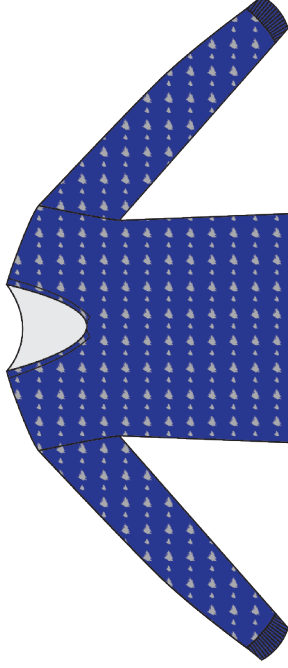

NERO/PANNA

VIOLA/FUCSIA

PANNA/CIELO

ROYAL/GRIGIO CHIARO MEL.

GRIGIO CHIARO MEL./ROSA

Fresh Flower

FW 24 / 25