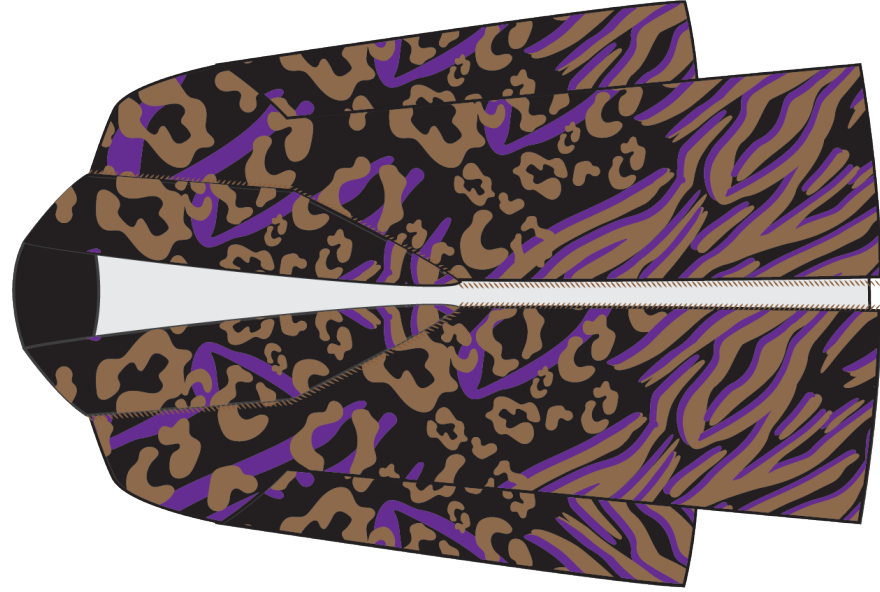

CAMMELO/NERO/FUCSIA*

PANNA/CAMMELO/ARANCIO

NERO/CAMMELO/VIOLA

Fresh Flower

F/W 24-25 - CARTELLA COLORI 11
ART. FF445

COMP. 51%VI 28%PL 21%NY

NERO/CAMMELLO/VIOLA*

PANNA/CAMMELLO/ARANCIO