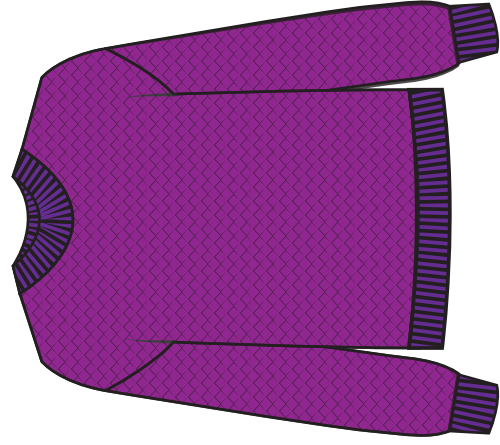

FUCSIA/VIOLA LUREX