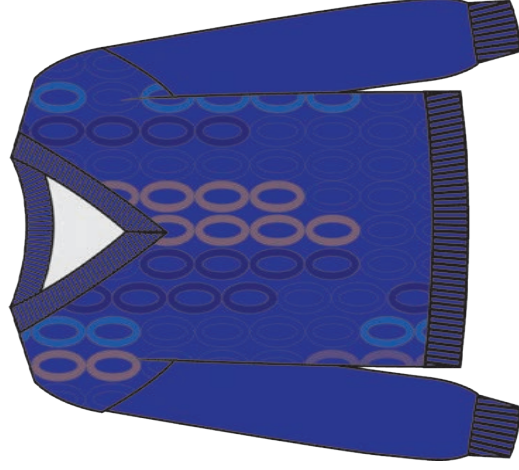

FW 24-25 - CARTELLA COLORI 10

ART. FF433

COMP. 51%VI 28%PL 21%NY

PANNA*

GRIGIO CHIARO MEL.

ROYAL

NATURALE

CAMMELLO