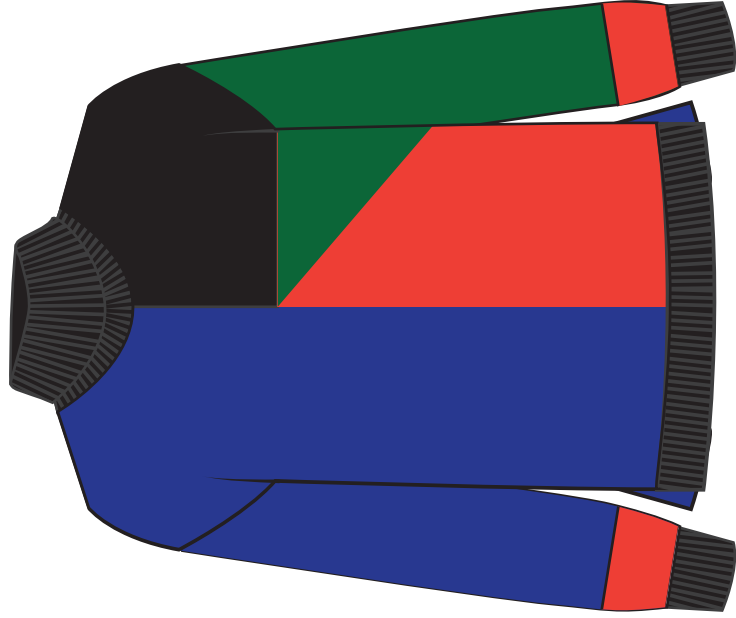

CAMMELLO/VIOLA/FUCSIA/NERO*

PANNA/CAMMELLO/GRIGIO CHIARO MEL./NERO

NERO/ROYAL/VERDE/ARANCIO

Fresh Flower

F/W 24-25 - CARTELLA COLORI 23

ART. FF482

COMP. 51%VI 28%PL 21%NY

NERO/ROYAL/VERDE/ARANCIO*