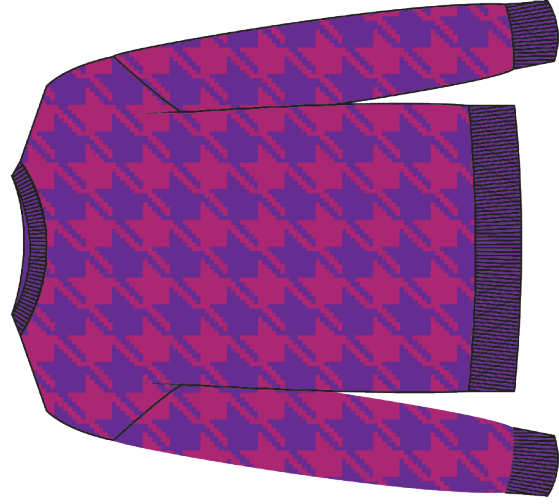

VIOLA/FUCSIA