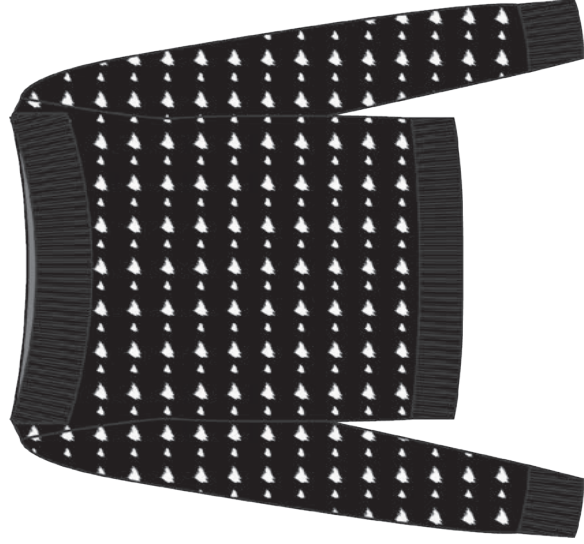

ROYAL/GRIGIO CHIARO MEL.

GRIGIO CHIARO MEL./ROSA

NERO/PANNA

Fresh Flower

F/W 24-25 - CARTELLA COLORI 33
ART. FF512

COMP. 51%VI 28%PL 21%NY

NERO/PANNA*

CAMMELLO/NATURALE