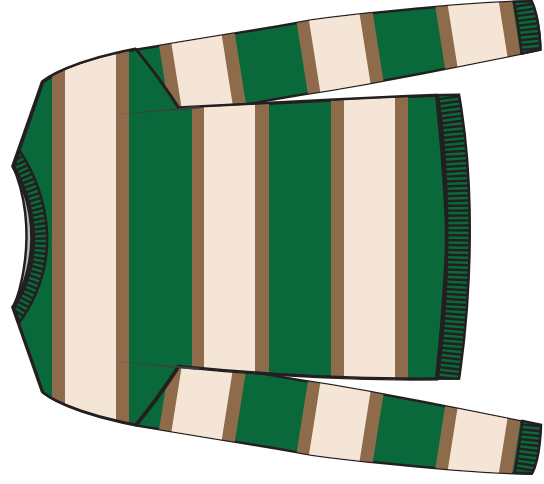

VERDE/CAMMELLO/NATURALE