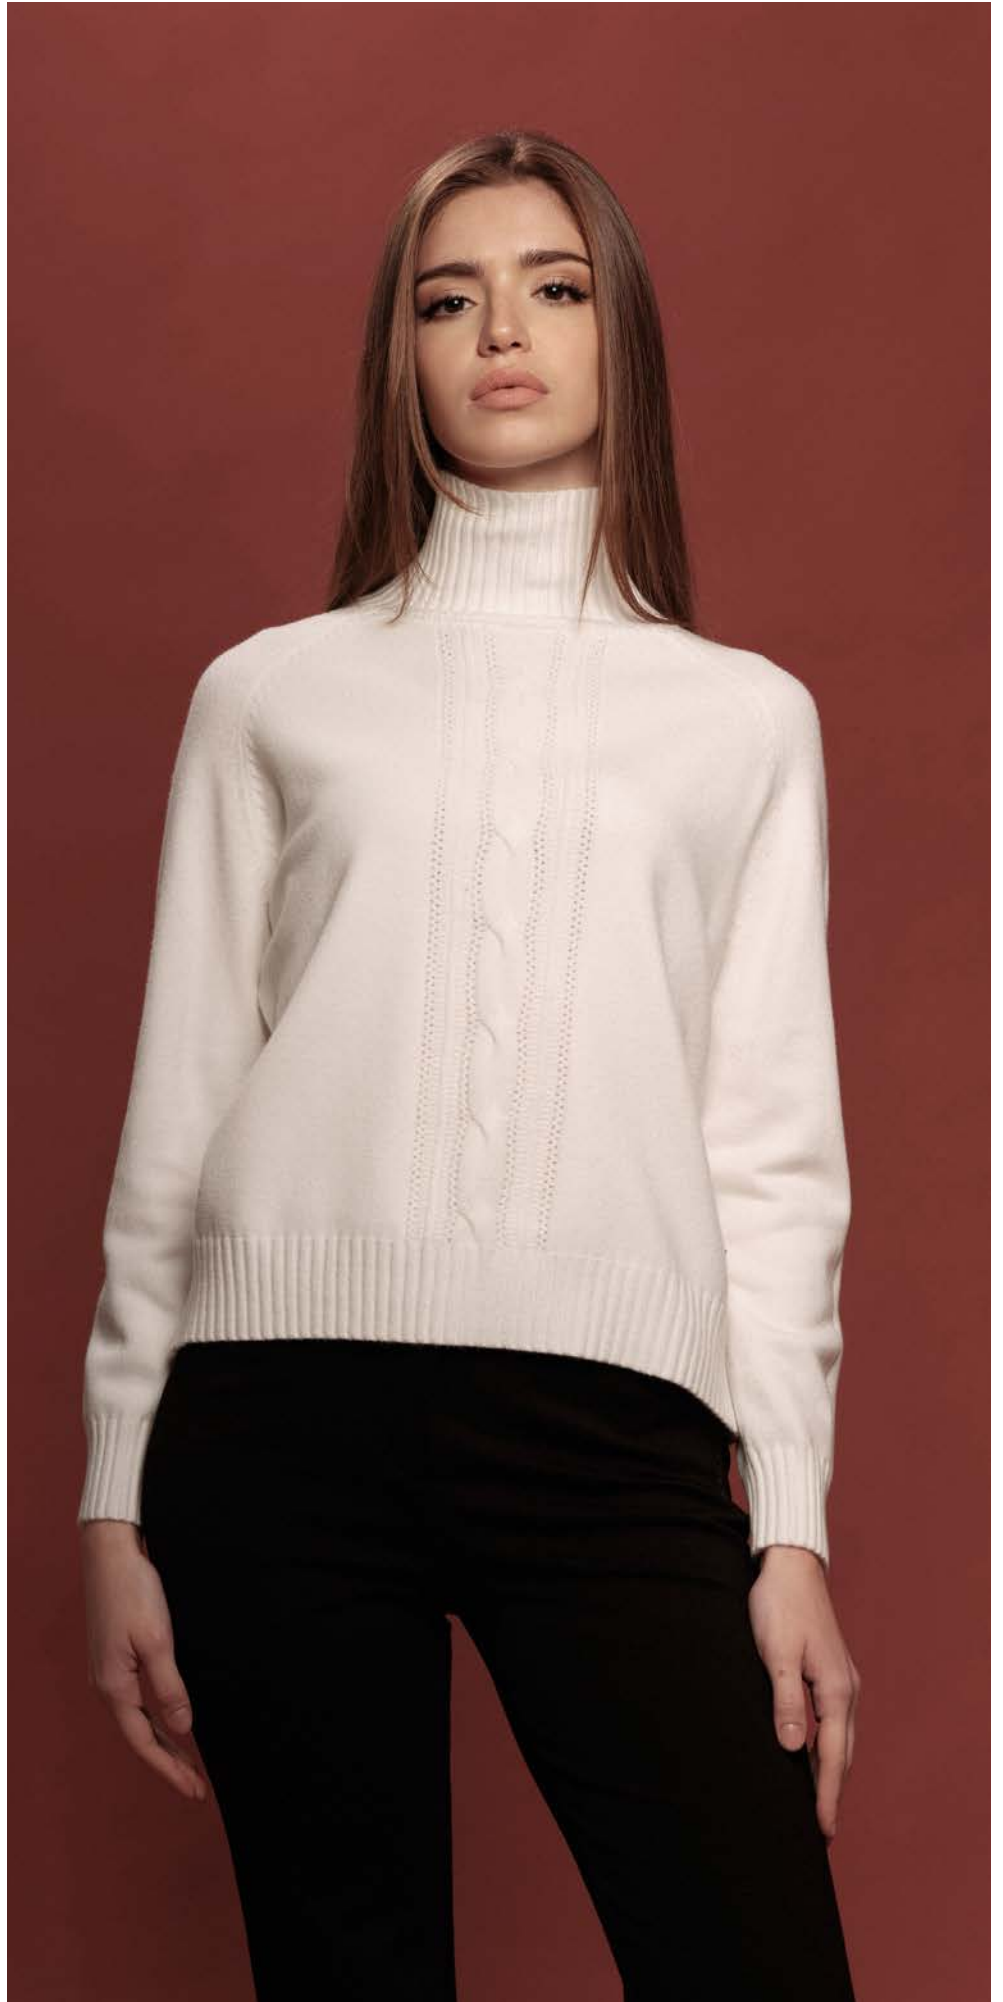

ART: FF383

DESC: VULCANO TRECCIA CENTRALE F.7

COLORI: CAMMELLO - NERO - CIELO - ROYAL -
FUCSIA - PANNA - GRIGIO CHIARO MELANGE -
GRIGIO MEDIO MELANGE - NATURALE - VERDE
- BLU - ROSA - VIOLA - TURCHESE - ARANCIO

C.C.: 1

BOX S01: 1/XS-2/S-2/M-1/L

BOX S02: 1/S-2/M-2/L-1/XL

COMP: 51%VISCOSA 28%POLIESTERE
21%NYLON