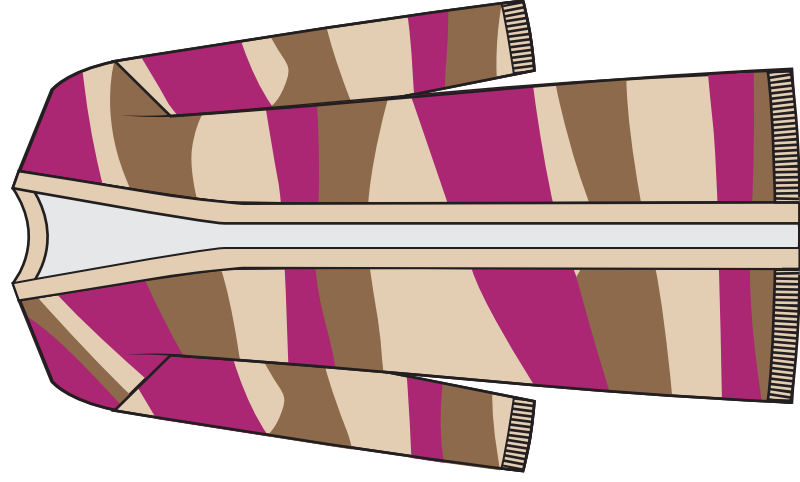

CAMMELLO/VERDE/ARANCIO

Fresh Flower

FW 24-25 - CARTELLA COLORI 12

ART. FF448

COMP. 51%VI 28%PL 21%NY

CAMMELLO/VERDE/ARANCIO*

NATURALE/FUCSIA/CAMMELLO

NERO/PANNA/CAMMELLO