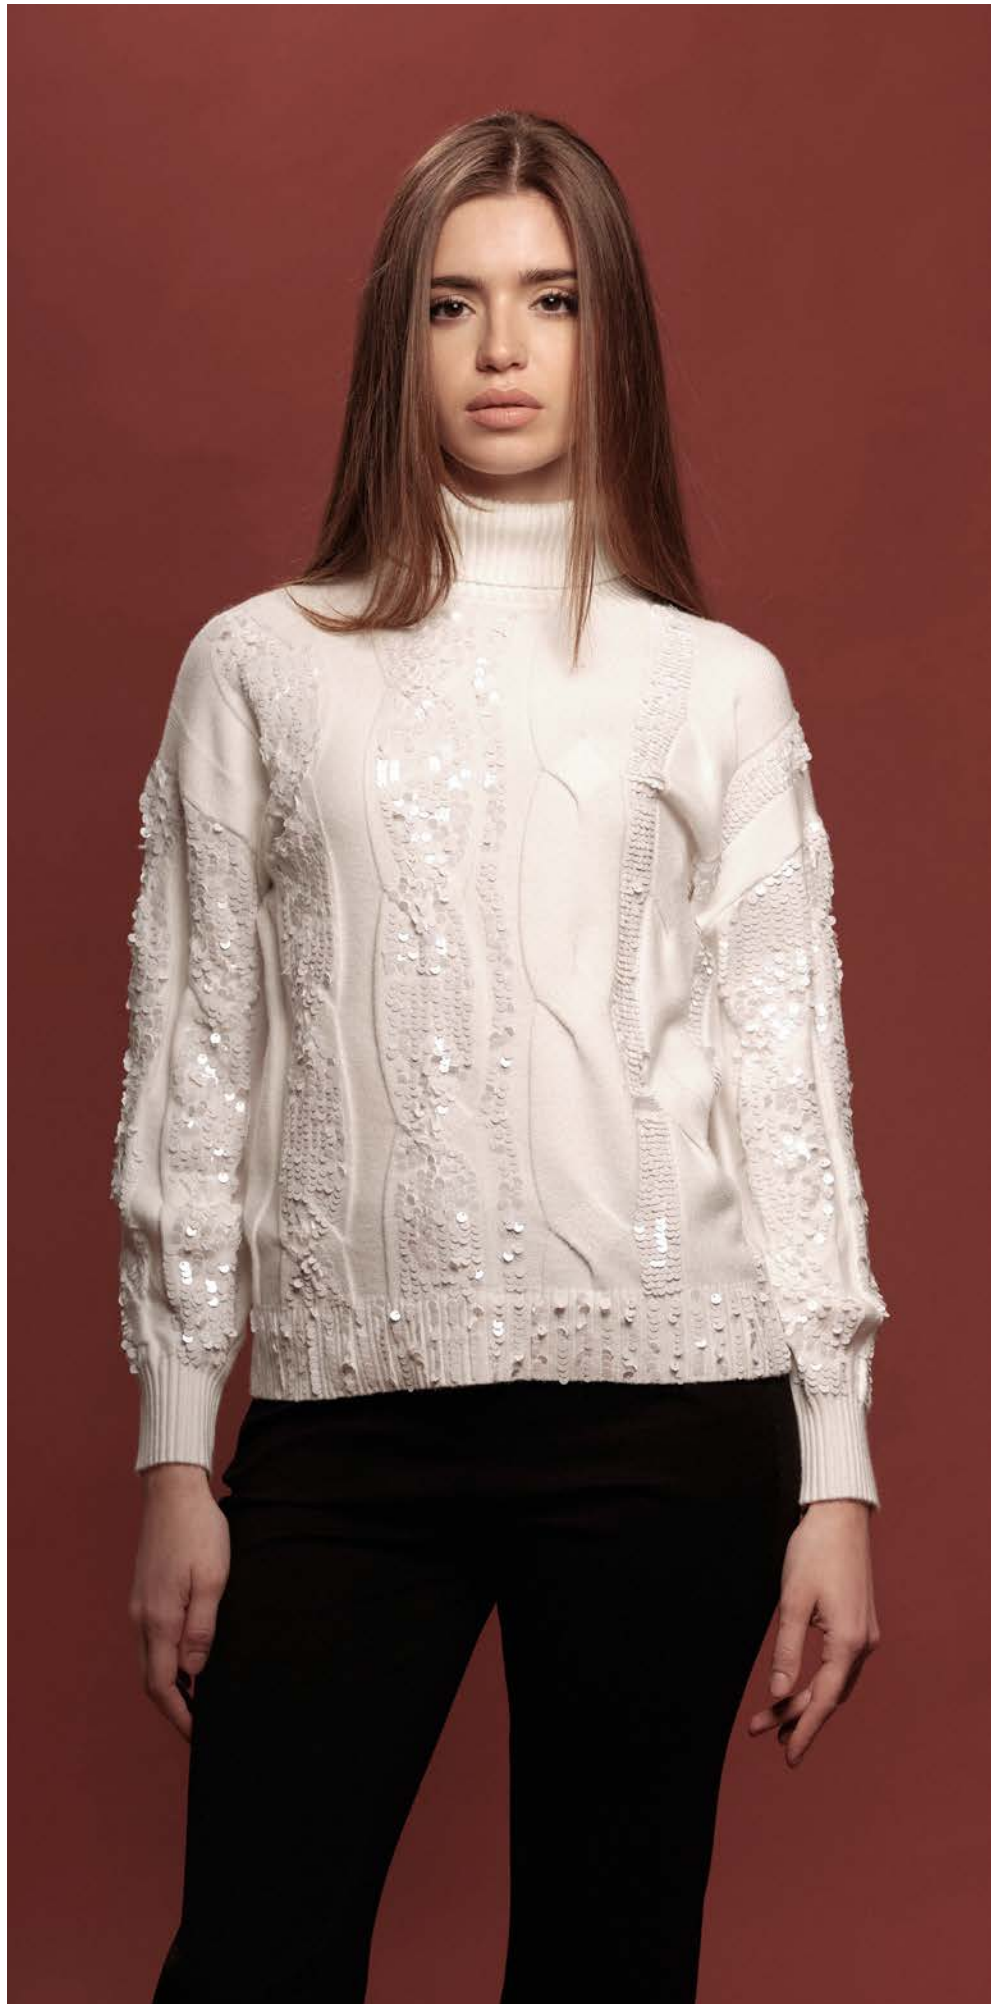

ART: FF430
DESC: VULCANO TRECCE CON PAILLETTES F.5
COLORI: CAMMELLO - NERO - PANNA - GRIGIO
CHIARO MELANGE - ROYAL - FUCSIA - VIOLA
C.C.: 9
BOX S01: 1/XS-2/S-2/M-1/L
BOX S02: 1/S-2/M-2/L-1/XL
COMP.: 51%VISCOSA 28%POLIESTERE
21%NYLON