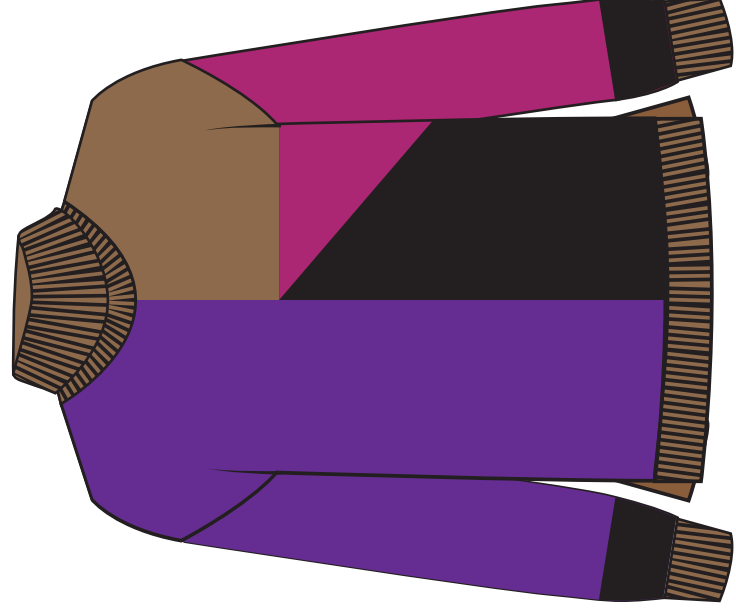

CAMMELLO/VIOLA/FUCSIA/NERO*

PANNA/CAMMELLO/GRIGIO CHIARO MEL./NERO

NERO/ROYAL/VERDE/ARANCIO

Fresh Flower

F/W 24-25 - CARTELLA COLORI 23

ART. FF482

COMP. 51%VI 28%PL 21%NY

NERO/ROYAL/VERDE/ARANCIO*