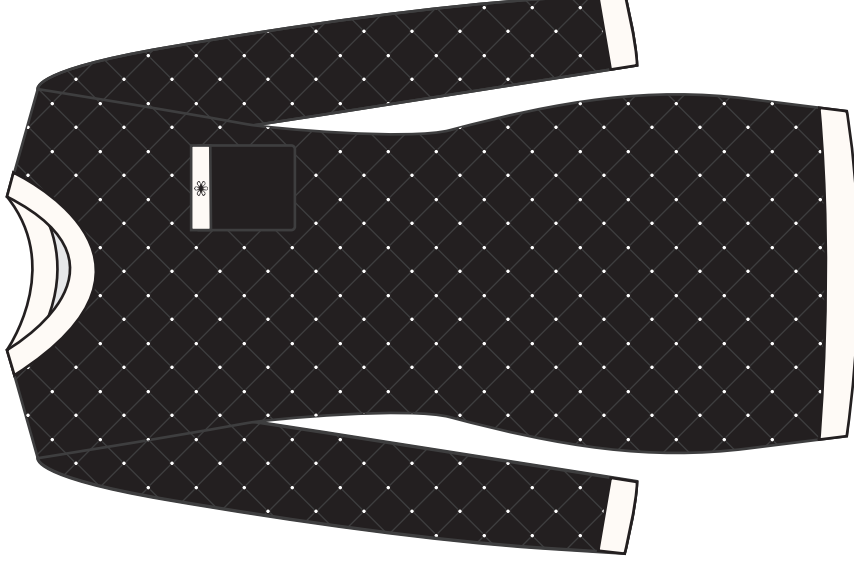

NERO/PANNA