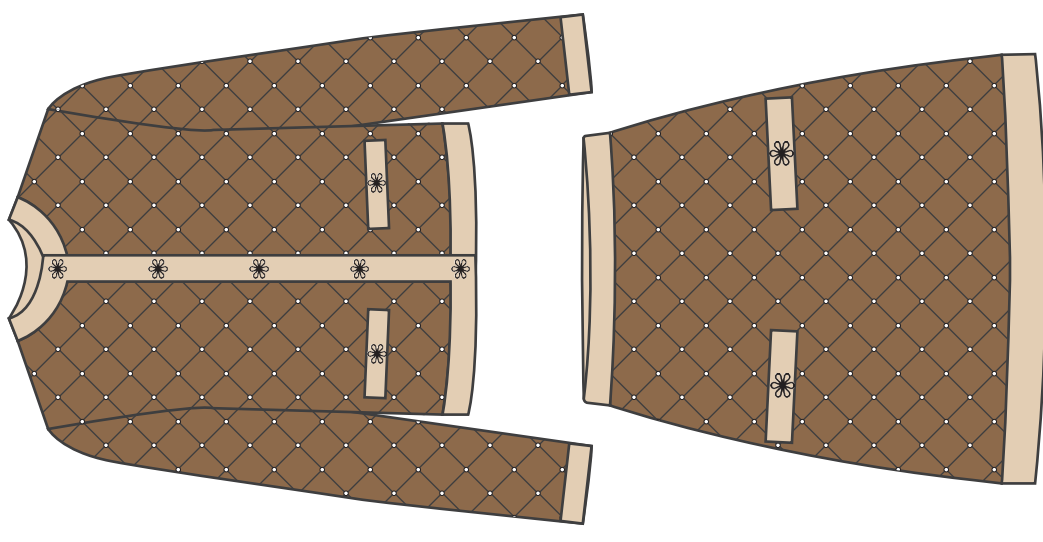

PANNA/GRIGIO CH. MELANGE/CIELO

CAMMELLO/PANNA/VIOLA

Fresh Flower

FW 24-25 - CARTELLA COLORI 20
ART. FF469 - FF470 - COMPLETO FF520

COMP. 51%VI 28%PL 21%NY

NERO/PANNA*

VIOLA/NERO

CAMMELLO/NATURALE