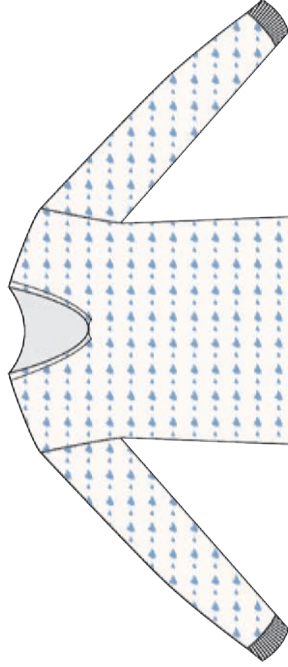

NERO/PANNA

VIOLA/FUCSIA

PANNA/CIELO

ROYAL/GRIGIO CHIARO MEL.

GRIGIO CHIARO MEL./ROSA

Fresh Flower

FW 24 / 25