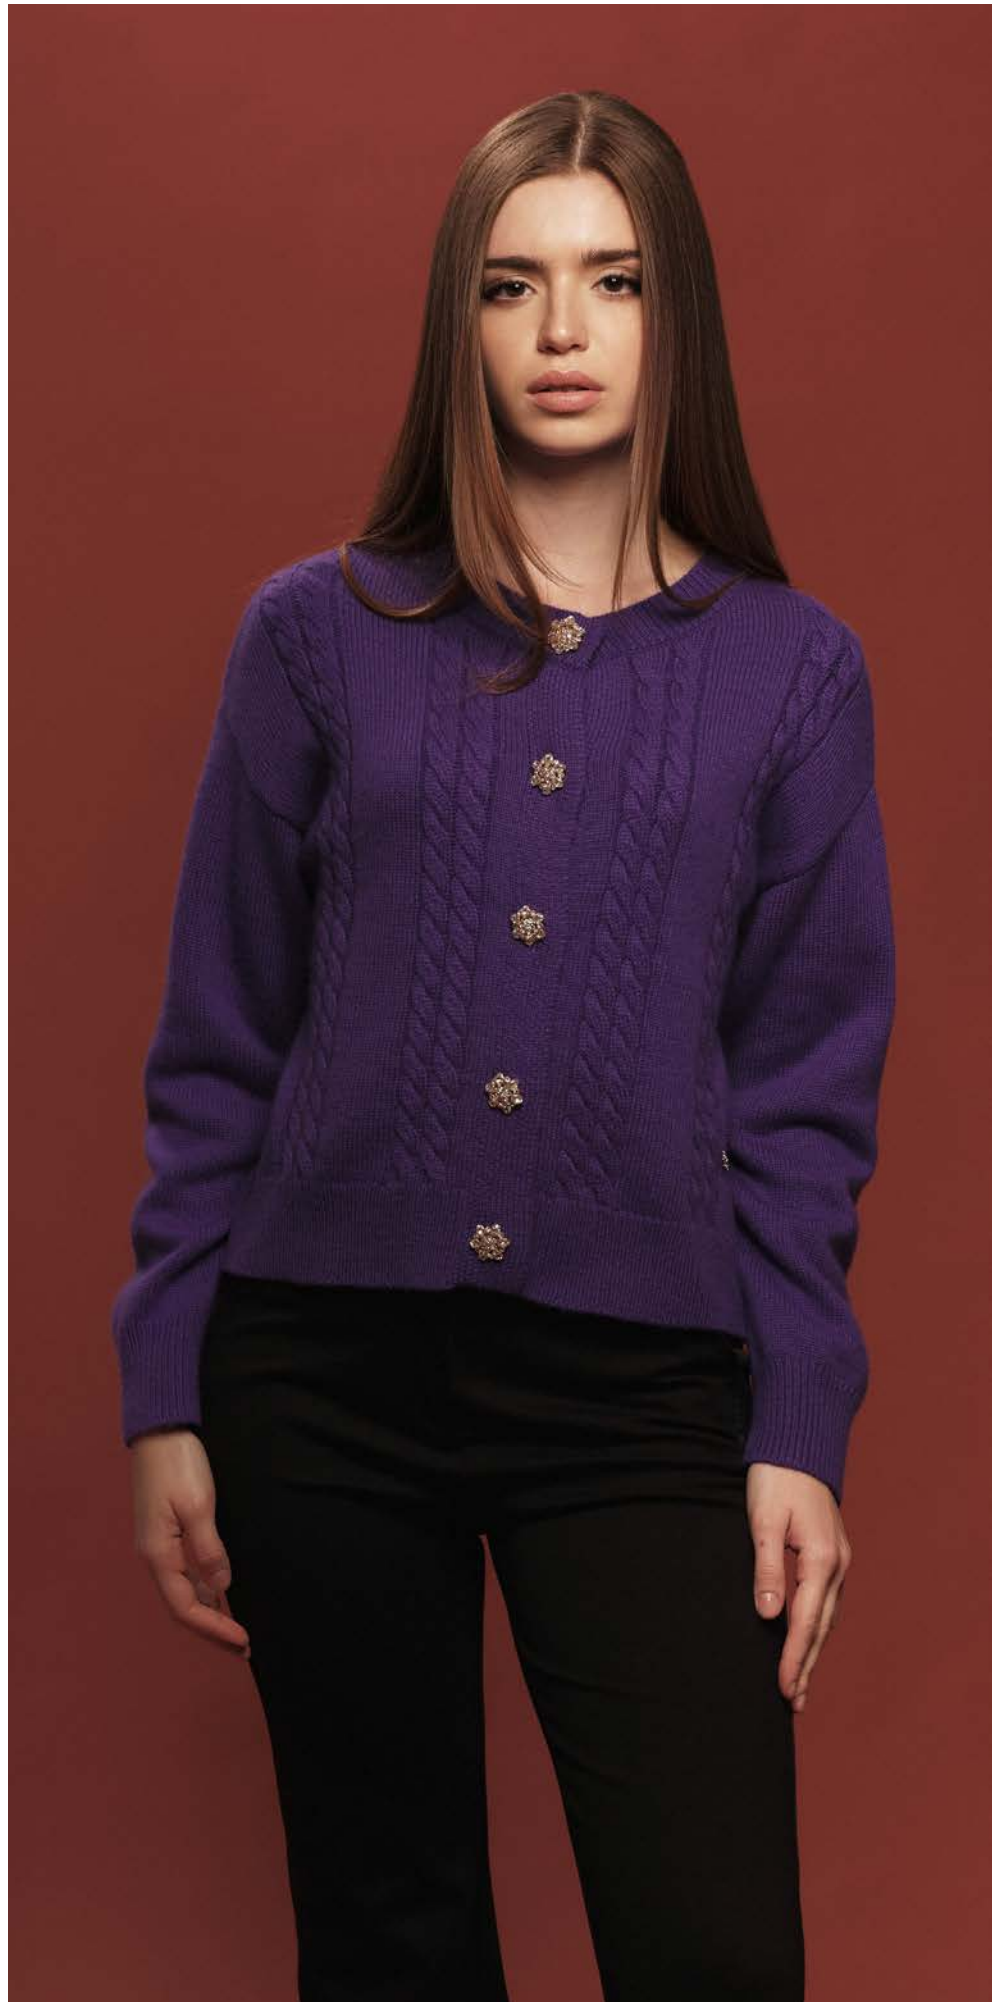

ART: FF413
DESC: CARDIGAN CHANEL LAVORAZ TRECCE
MISTO ANGORA F.5
COLORI: NERO - PANNA - CAMELLO - NOCE
- GRIGIO CHIARO MELANGE - NATURALE -
CIELO - ROSA - VIOLA - ARANCIO - ROYAL
C.C.: 7
BOX S01: 1/XS-2/S-2/M-1/L
BOX S02: 1/S-2/M-2/L-1/XL
COMP.: 40%ANGORA 40%LANA 20%VISCOSA