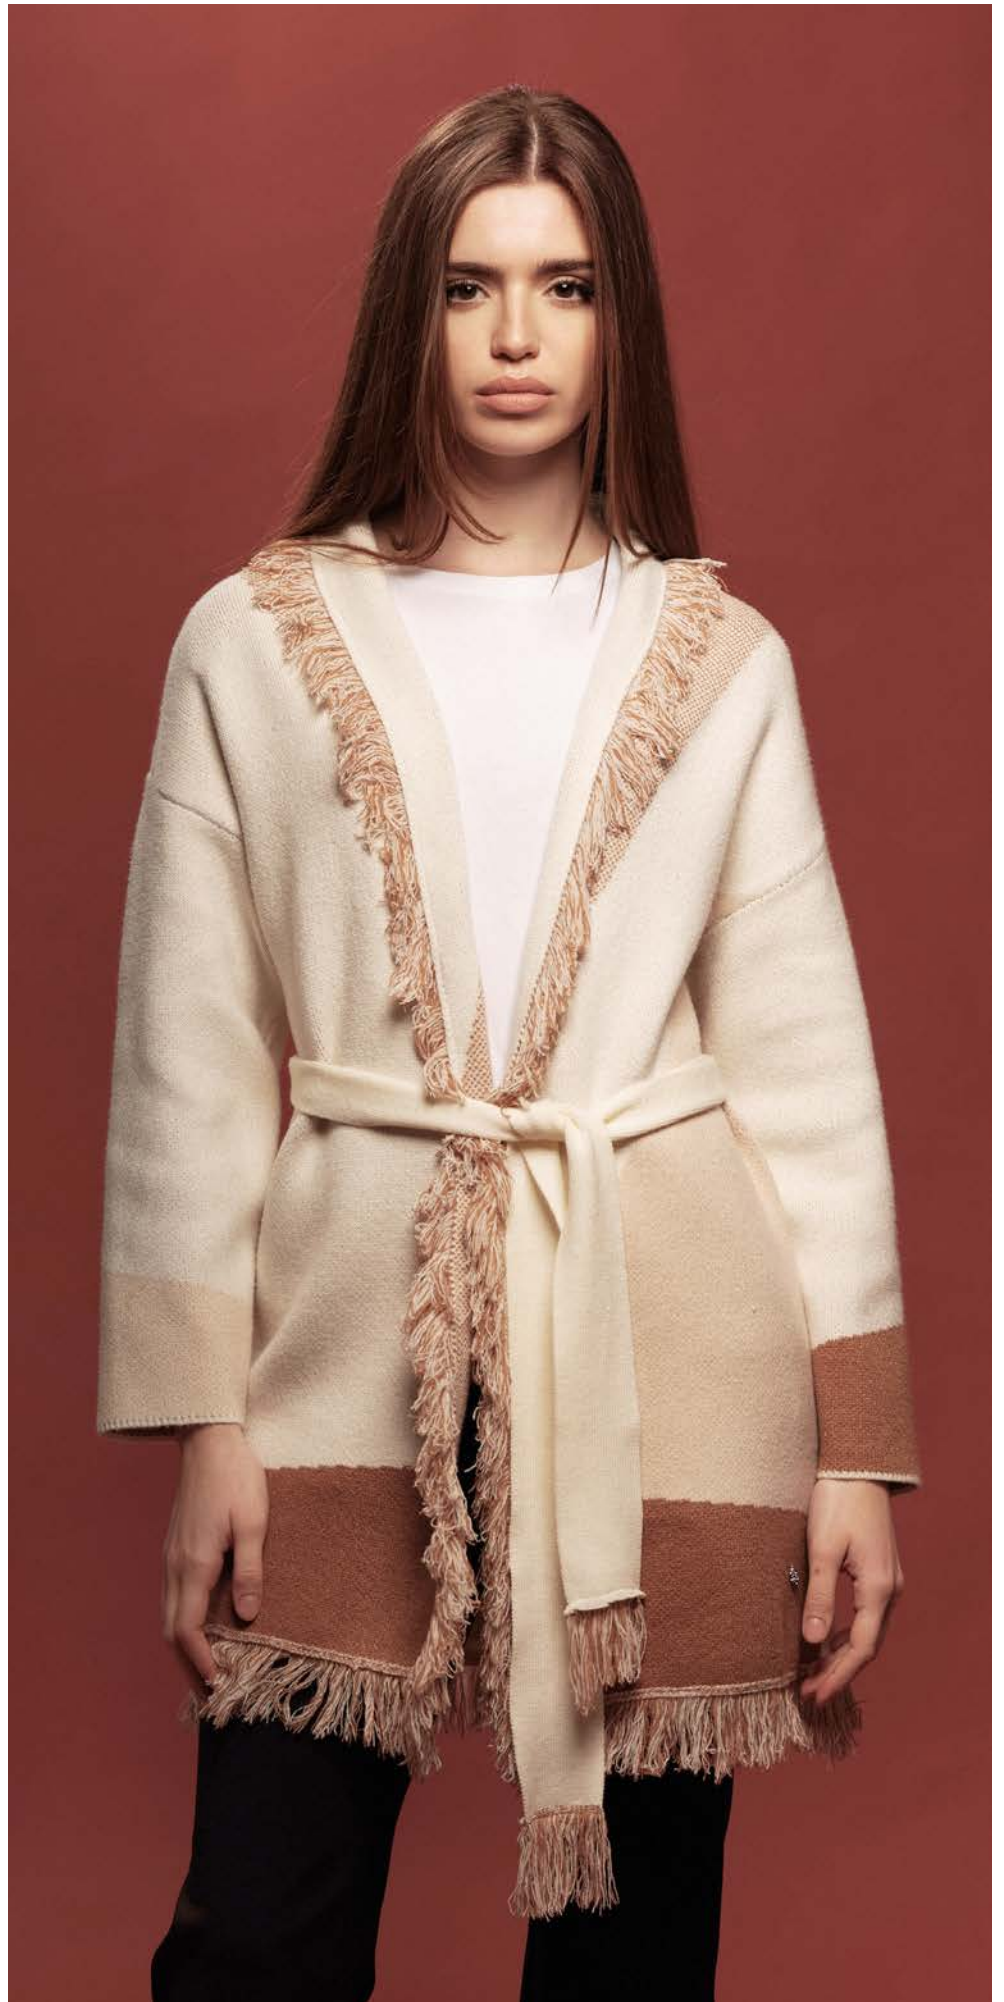

C.C.: 2

BOX S01: 1/XS-2/S-2/M-1/L

BOX S02: 1/S-2/M-2/L-1/XL

COMP.: 51%VISCOSA 28%POLIESTERE
21%NYLON

ART: FF458
DESC: CARDIGAN CON CINTURA JACQUARD
FANTASIA
COLORI: PANNA/NATURALE/CAMMELLO -
GRIGIO CH.MELANGE/PANNA/CIELO - NERO/
PANNA/GRIGIO CH.MELANGE
C.C.: 18
BOX S01: 1/XS-2/S-2/M-1/L
BOX S02: 1/S-2/M-2/L-1/XL
COMP: 51%VISCOSA 28%POLIESTERE
21%NYLON