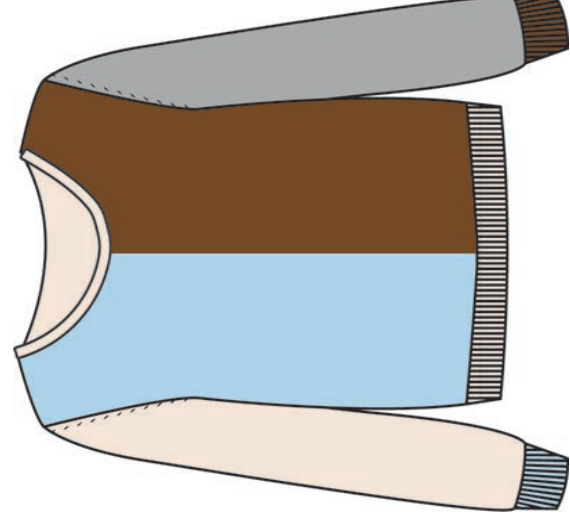

CIELO/NOCE