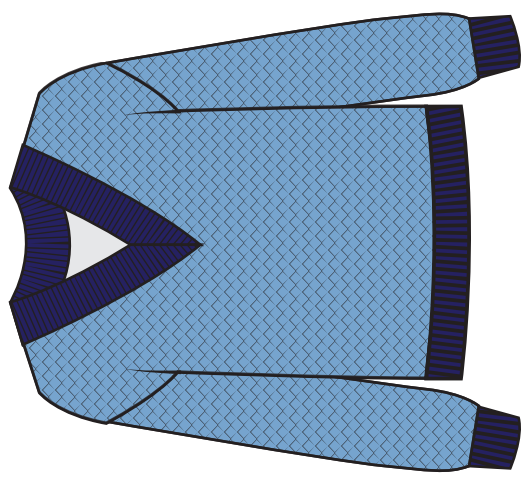

CIELO/BLU LUREX