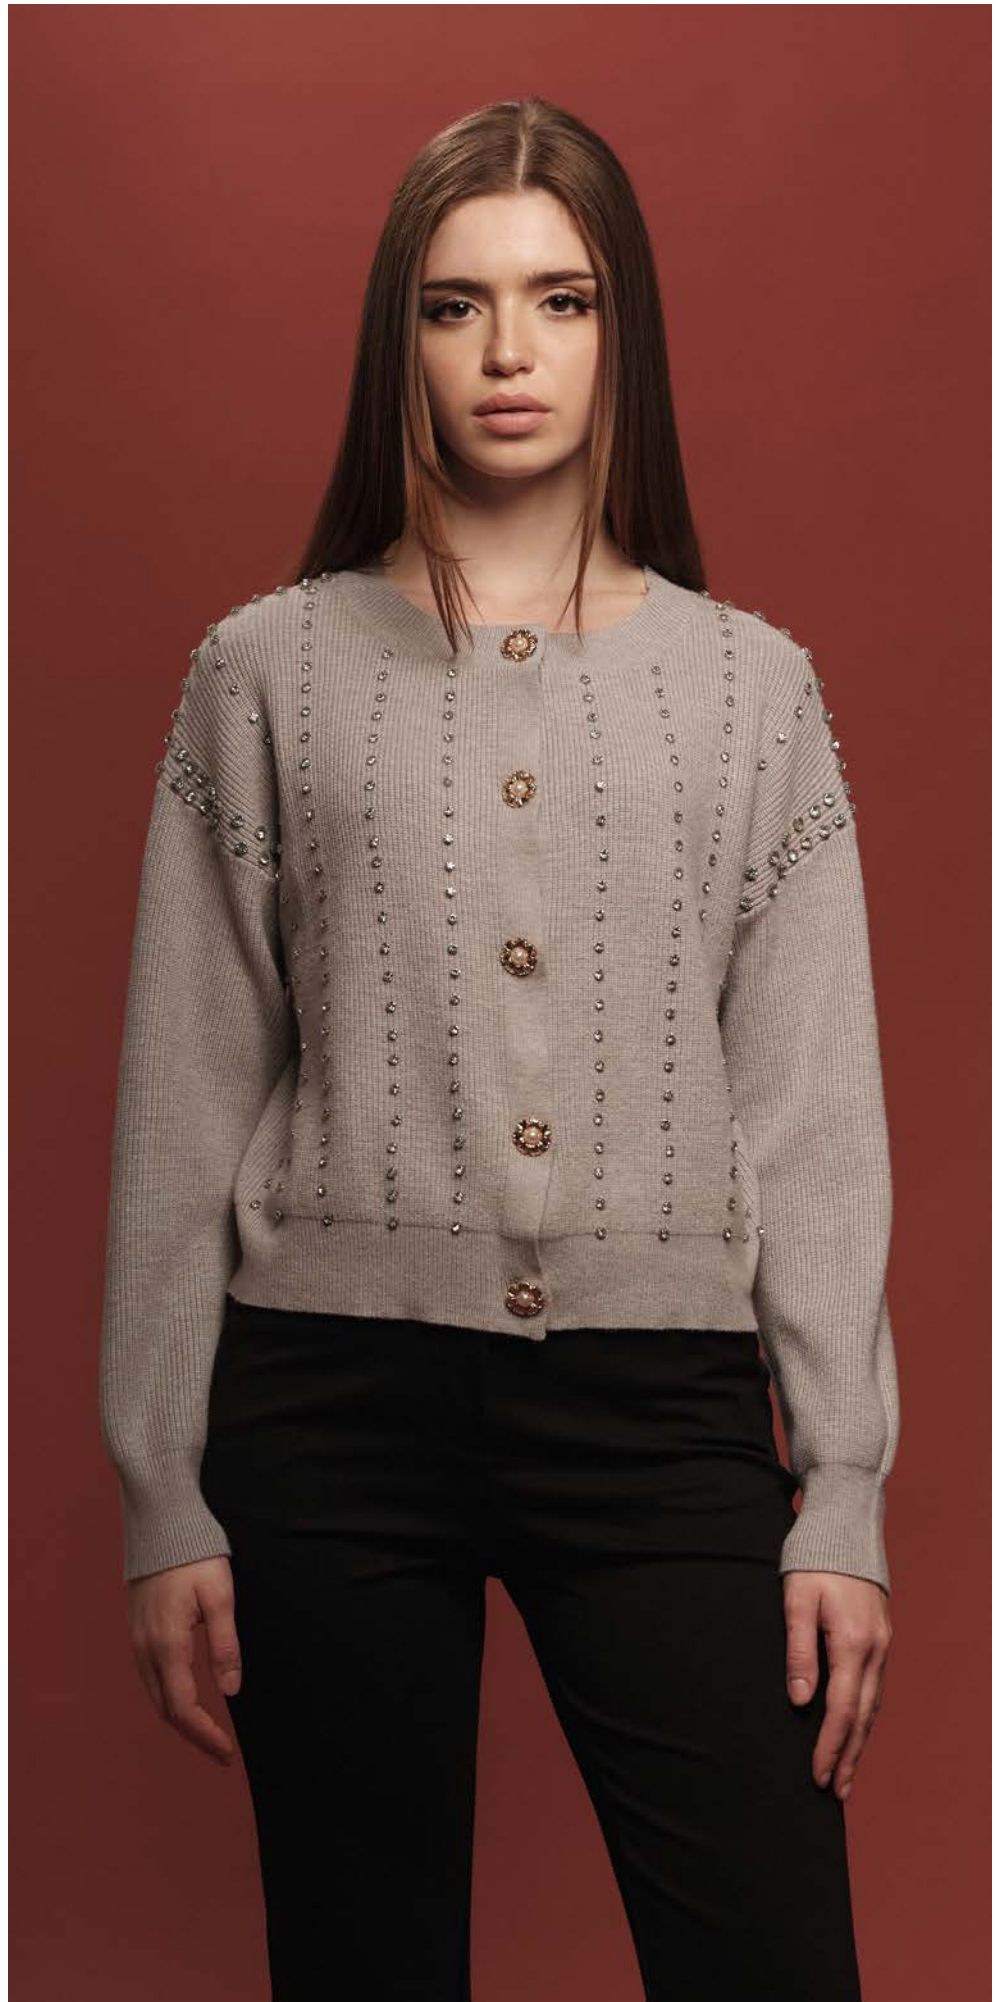

ART: FF436

DESC: CARDIGAN CHANEL C.INGLESE CON
APPLICAZIONI F.7

COLORI: CAMMELLO - NERO - CIELO - ROYAL -
FUCSIA - PANNA - GRIGIO CHIARO MELANGE -
GRIGIO MEDIO MELANGE - NATURALE - VERDE
- BLU - ROSA - VIOLA - TURCHESE - ARANCIO

C.C.: 1

BOX S01: 1/XS-2/S-2/M-1/L

BOX S02: 1/S-2/M-2/L-1/XL

COMP.: 51%VISCOSA 28%POLIESTERE
21%NYLON