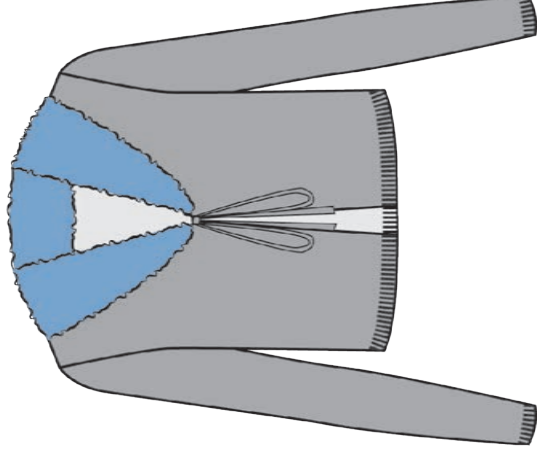

CIELO/CAMMELLO

NERO/NERO

Fresh Flower

F/W 24-25 - CARTELLA COLORI 32
ART. FF505

COMP. 51%VI 28%PL 21%NY

NERO/NERO*

CIELO/CAMMELLO*

PANNA/ROSA