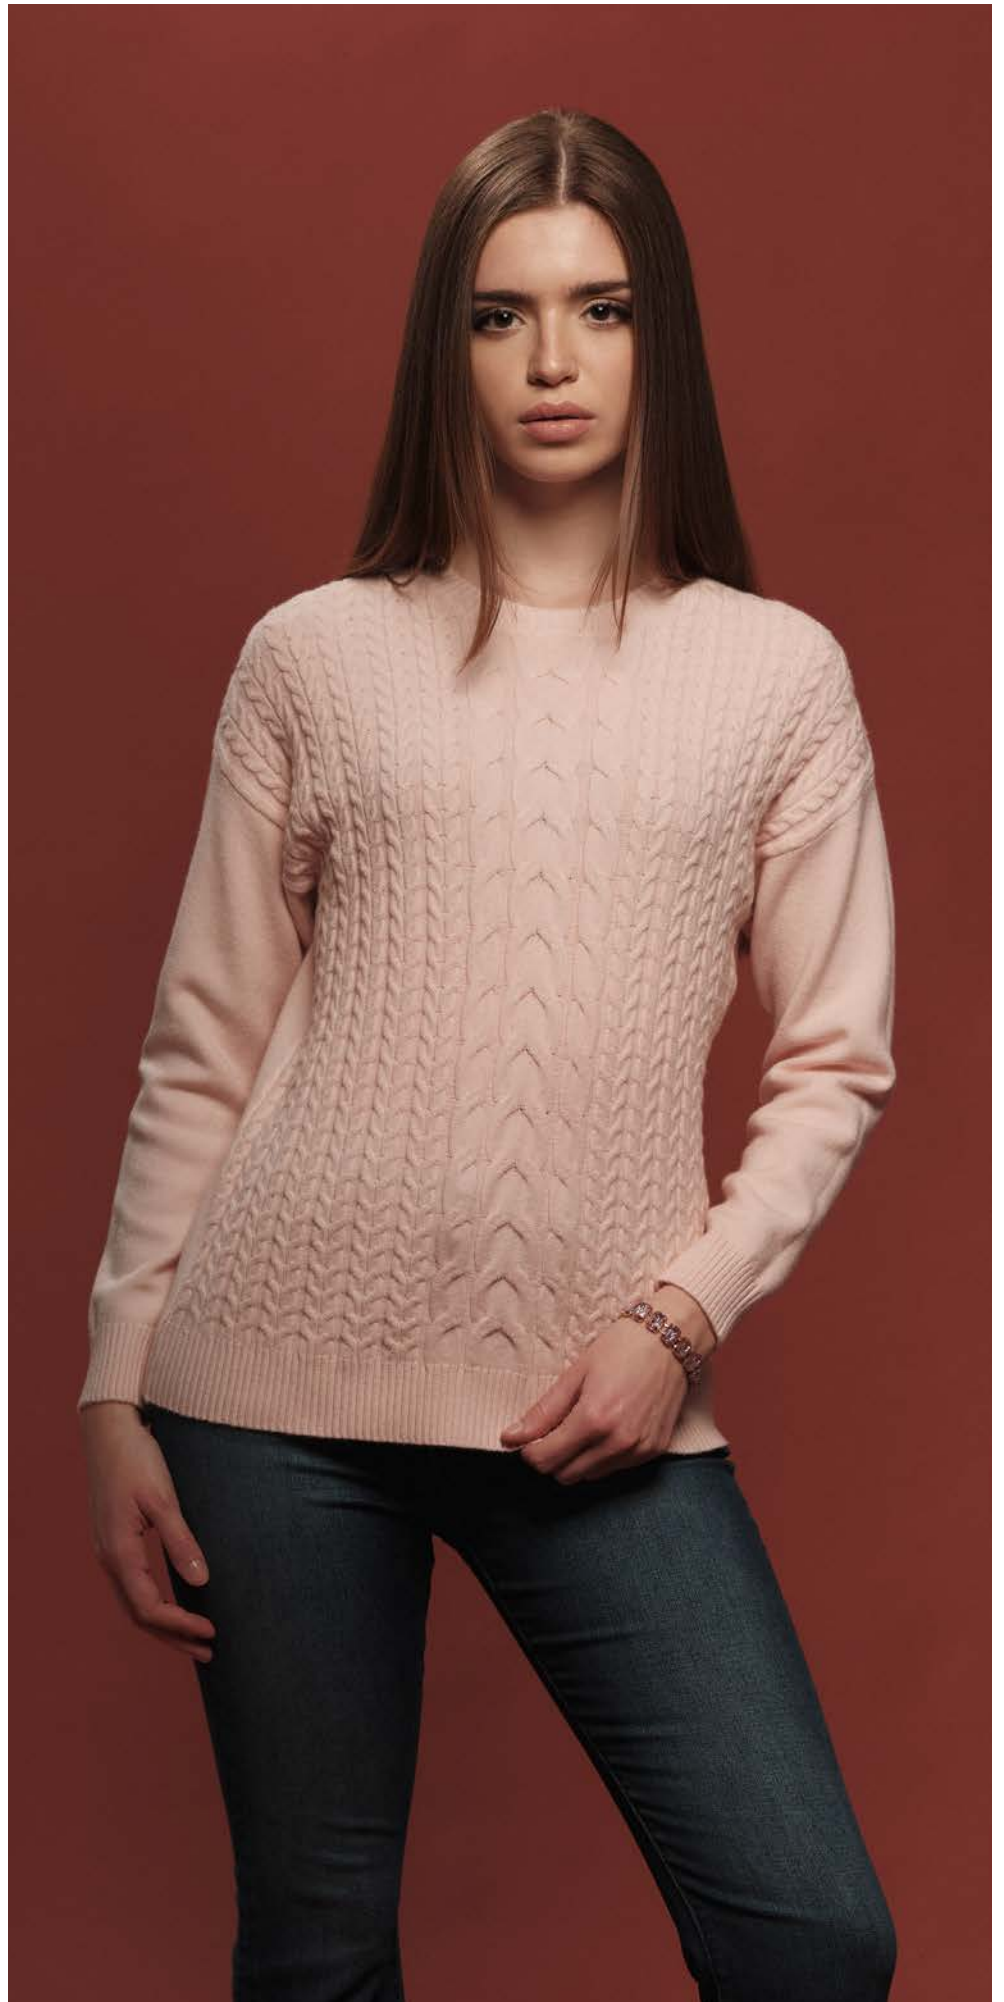

ART: FF370

DESC: GIROCOLLO TRECCE F.7

COLORI: CAMMELLO - NERO - CIELO - ROYAL -
FUCSIA - PANNA - GRIGIO CHIARO MELANGE -
GRIGIO MEDIO MELANGE - NATURALE - VERDE
- BLU - ROSA - VIOLA - TURCHESE - ARANCIO

C.C.: 1

BOX S01: 1/XS-2/S-2/M-1/L

BOX S02: 1/S-2/M-2/L-1/XL

COMP: 51%VISCOSA 28%POLIESTERE
21%NYLON