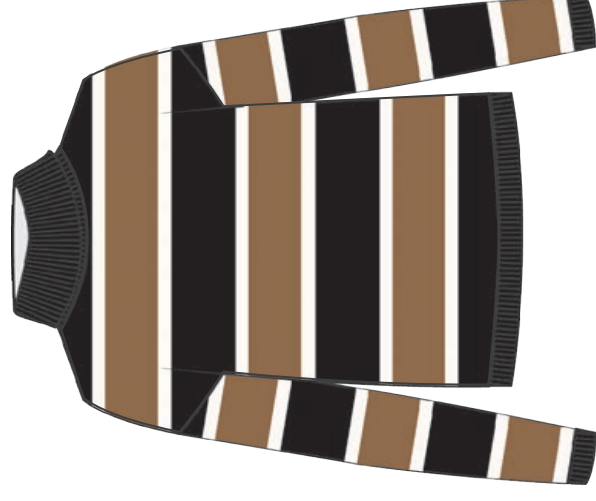

ART. FF488

COMP. 51%VI 28%PL 21%NY

VERDE/CAMMELLO/NATURALE*

FUCSIA/ARANCIO/ROYAL

CAMMELLO/PANNA/NATURALE

NERO/PANNA/CAMMELLO

Fresh Flower

F/W 24-25 - CARTELLA COLORI 27