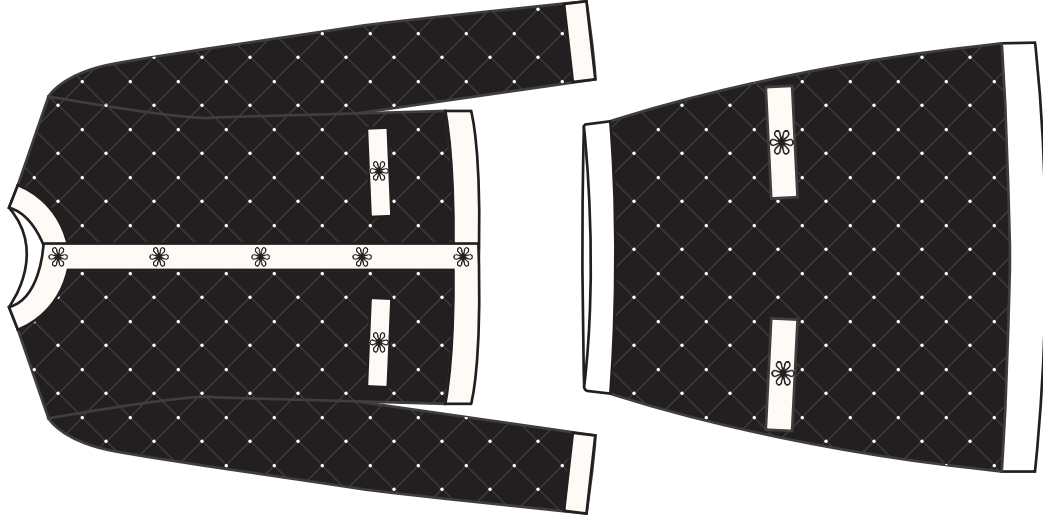

PANNA/GRIGIO CH. MELANGE/CIELO

CAMMELLO/PANNA/VIOLA

Fresh Flower

FW 24-25 - CARTELLA COLORI 20
ART. FF469 - FF470 - COMPLETO FF520

COMP. 51%VI 28%PL 21%NY

NERO/PANNA*

VIOLA/NERO

CAMMELLO/NATURALE