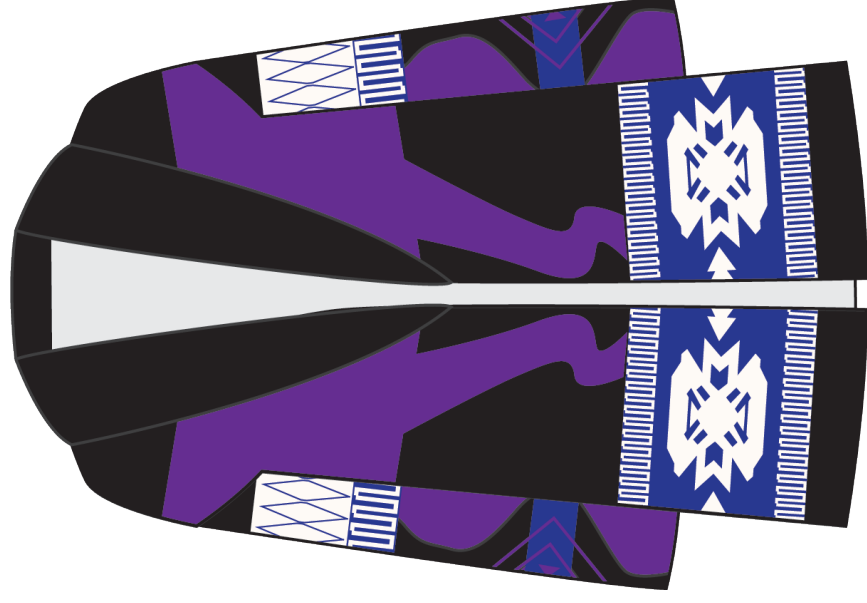

NERO/MOLA/ROYAL/PANNA