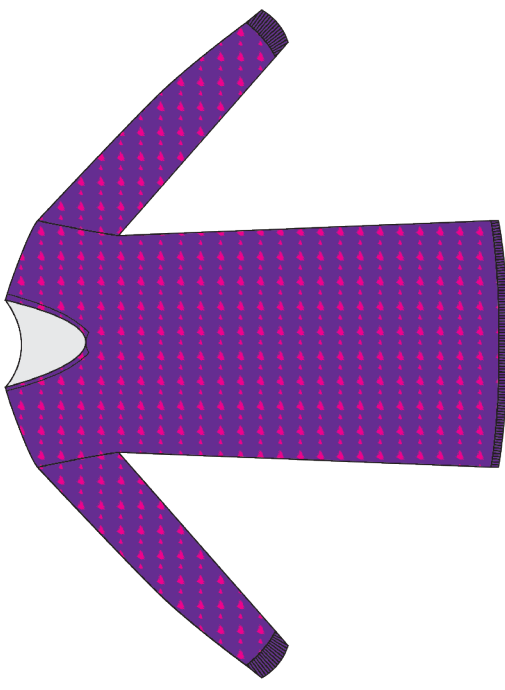

NERO/PANNA

VIOLA/FUCSIA

PANNA/CIELO

ROYAL/GRIGIO CHIARO MEL.

GRIGIO CHIARO MEL./ROSA

Fresh Flower

FW 24 / 25