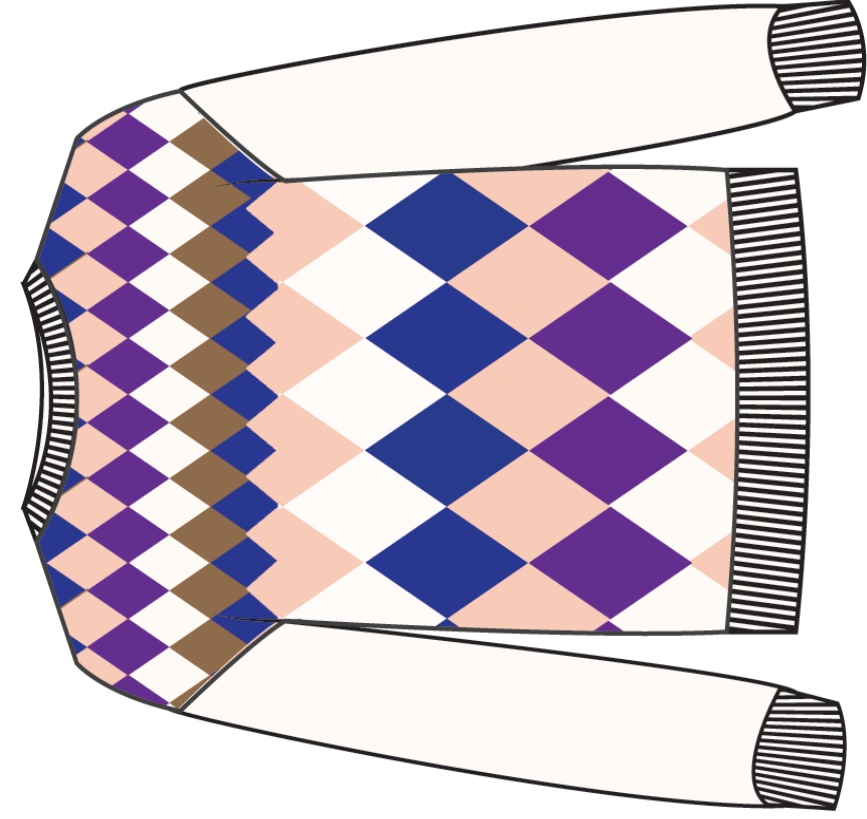

COMP. 51%VI 28%PL 21%NY

VARIANTE NERA*

VARIANTE PANNA

Fresh Flower

F/W 24-25 - CARTELLA COLORI 14

ART. FF451

COMP. 51%VI 28%PL 21%NY

VARIANTE PANNA*