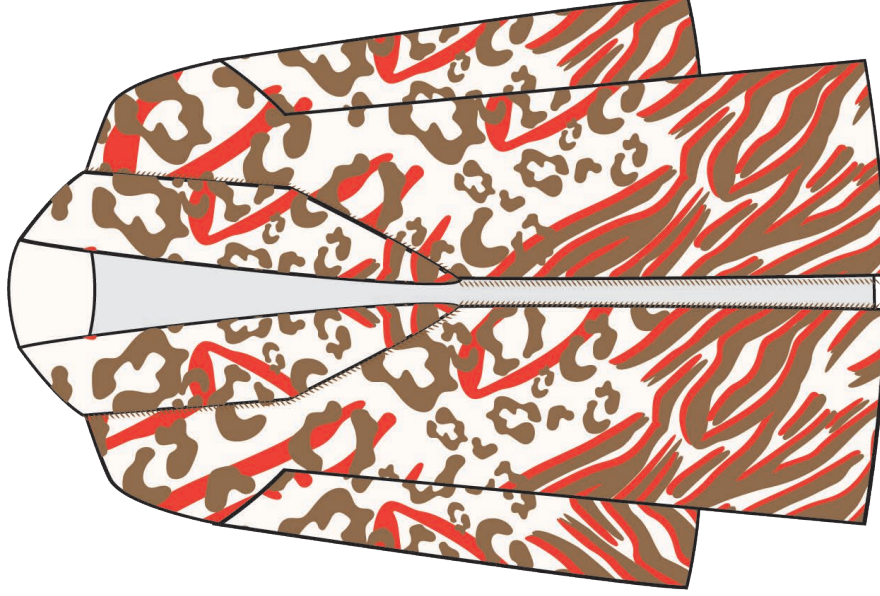

CAMMELO/NERO/FUCSIA*

PANNA/CAMMELO/ARANCIO

NERO/CAMMELO/VIOLA

Fresh Flower

F/W 24-25 - CARTELLA COLORI 11
ART. FF445

COMP. 51%VI 28%PL 21%NY

NERO/CAMMELLO/VIOLA*

PANNA/CAMMELLO/ARANCIO