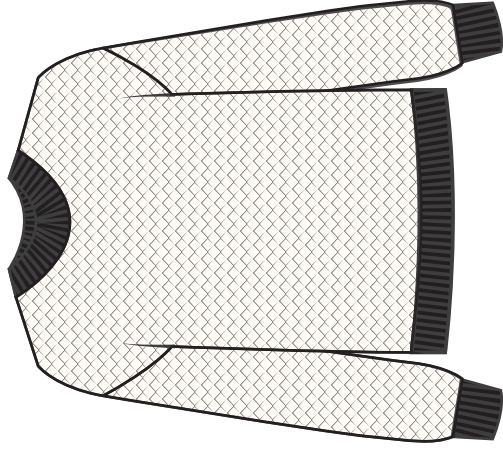

PANNA/NERO LUREX