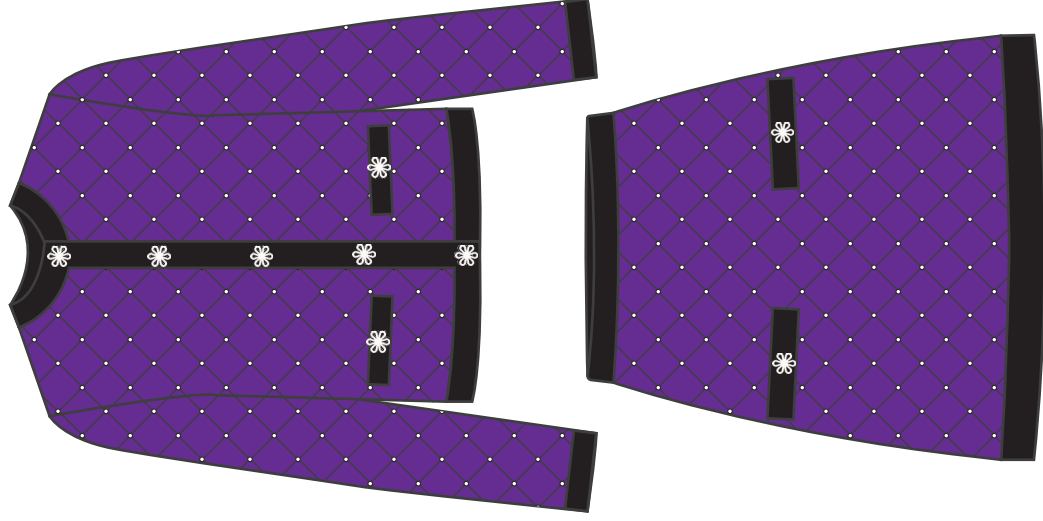

PANNA/GRIGIO CH. MELANGE/CIELO

CAMMELLO/PANNA/VIOLA

Fresh Flower

FW 24-25 - CARTELLA COLORI 20
ART. FF469 - FF470 - COMPLETO FF520

COMP. 51%VI 28%PL 21%NY

NERO/PANNA*

VIOLA/NERO

CAMMELLO/NATURALE