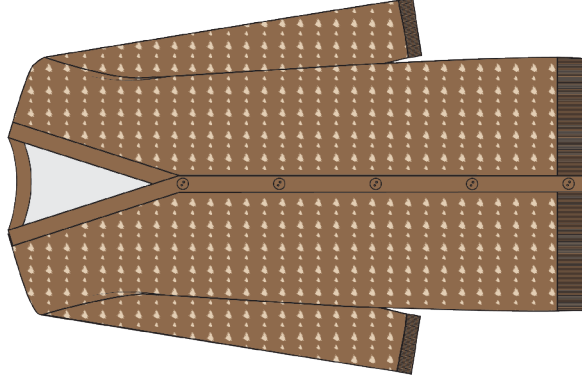

CAMMELO/NATURALE