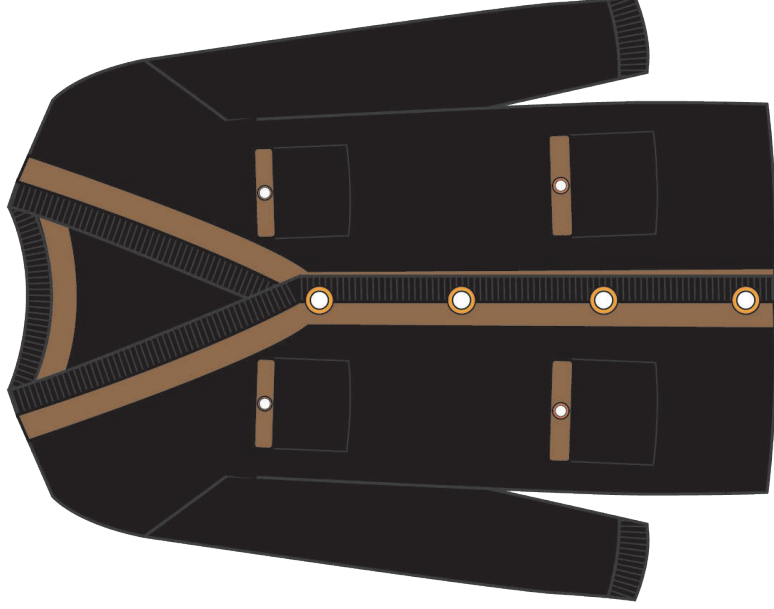

NERO/CAMMELLO LUREX