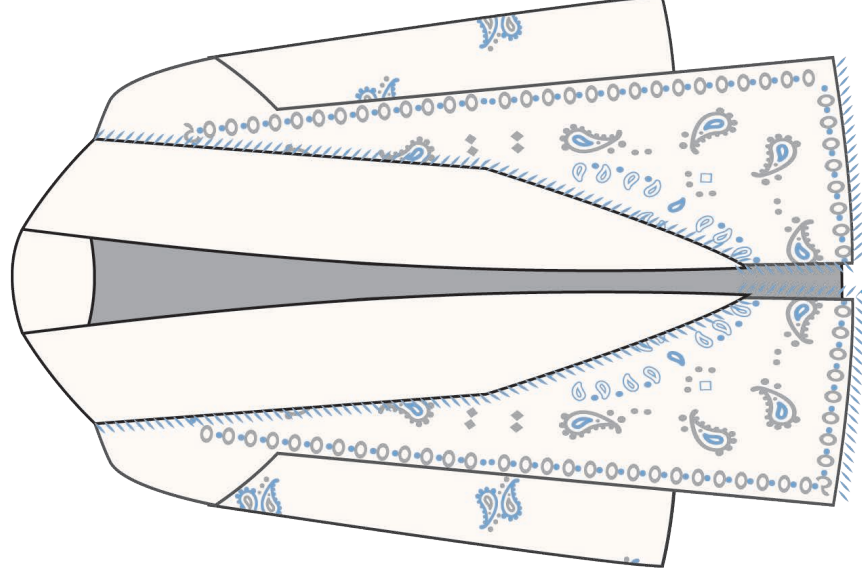

PANNA/NATURALE/CAMMELLO*

GRIGIO CHIARO MELANGE/PANNA/CIELO

NERO/PANNA/GRIGIO CHIARO MELANGE

Fresh Flower

FW 24-25 - CARTELLA COLORI 19

ART. FF459

COMP. 51%VI 28%PL 21%NY

NERO/GRIGIO CHIARO MELANGE/CAMMELLO*