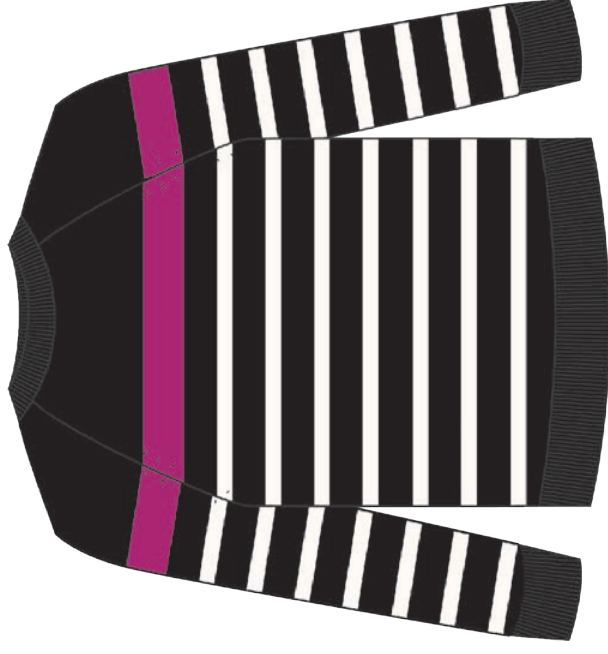

NERO/FUCSIA LUREX/PANNA