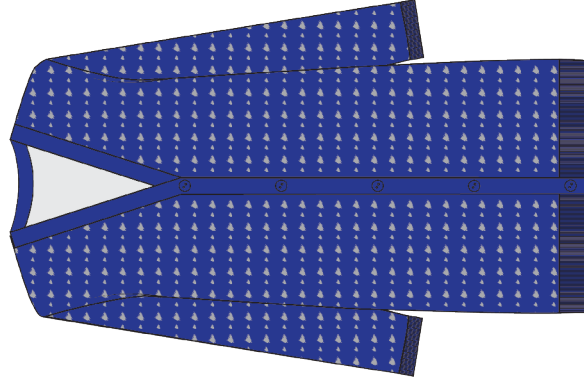

GRIGIO CHIARO MELANGE/CIELO

Fresh Flower

F/W 24-25 - CARTELLA COLORI 33

ART. FF511

COMP. 51%VI 28%PL 21%NY

VIOLA/FUCSIA*

CAMMELO/NATURALE

PANNA/CIELO