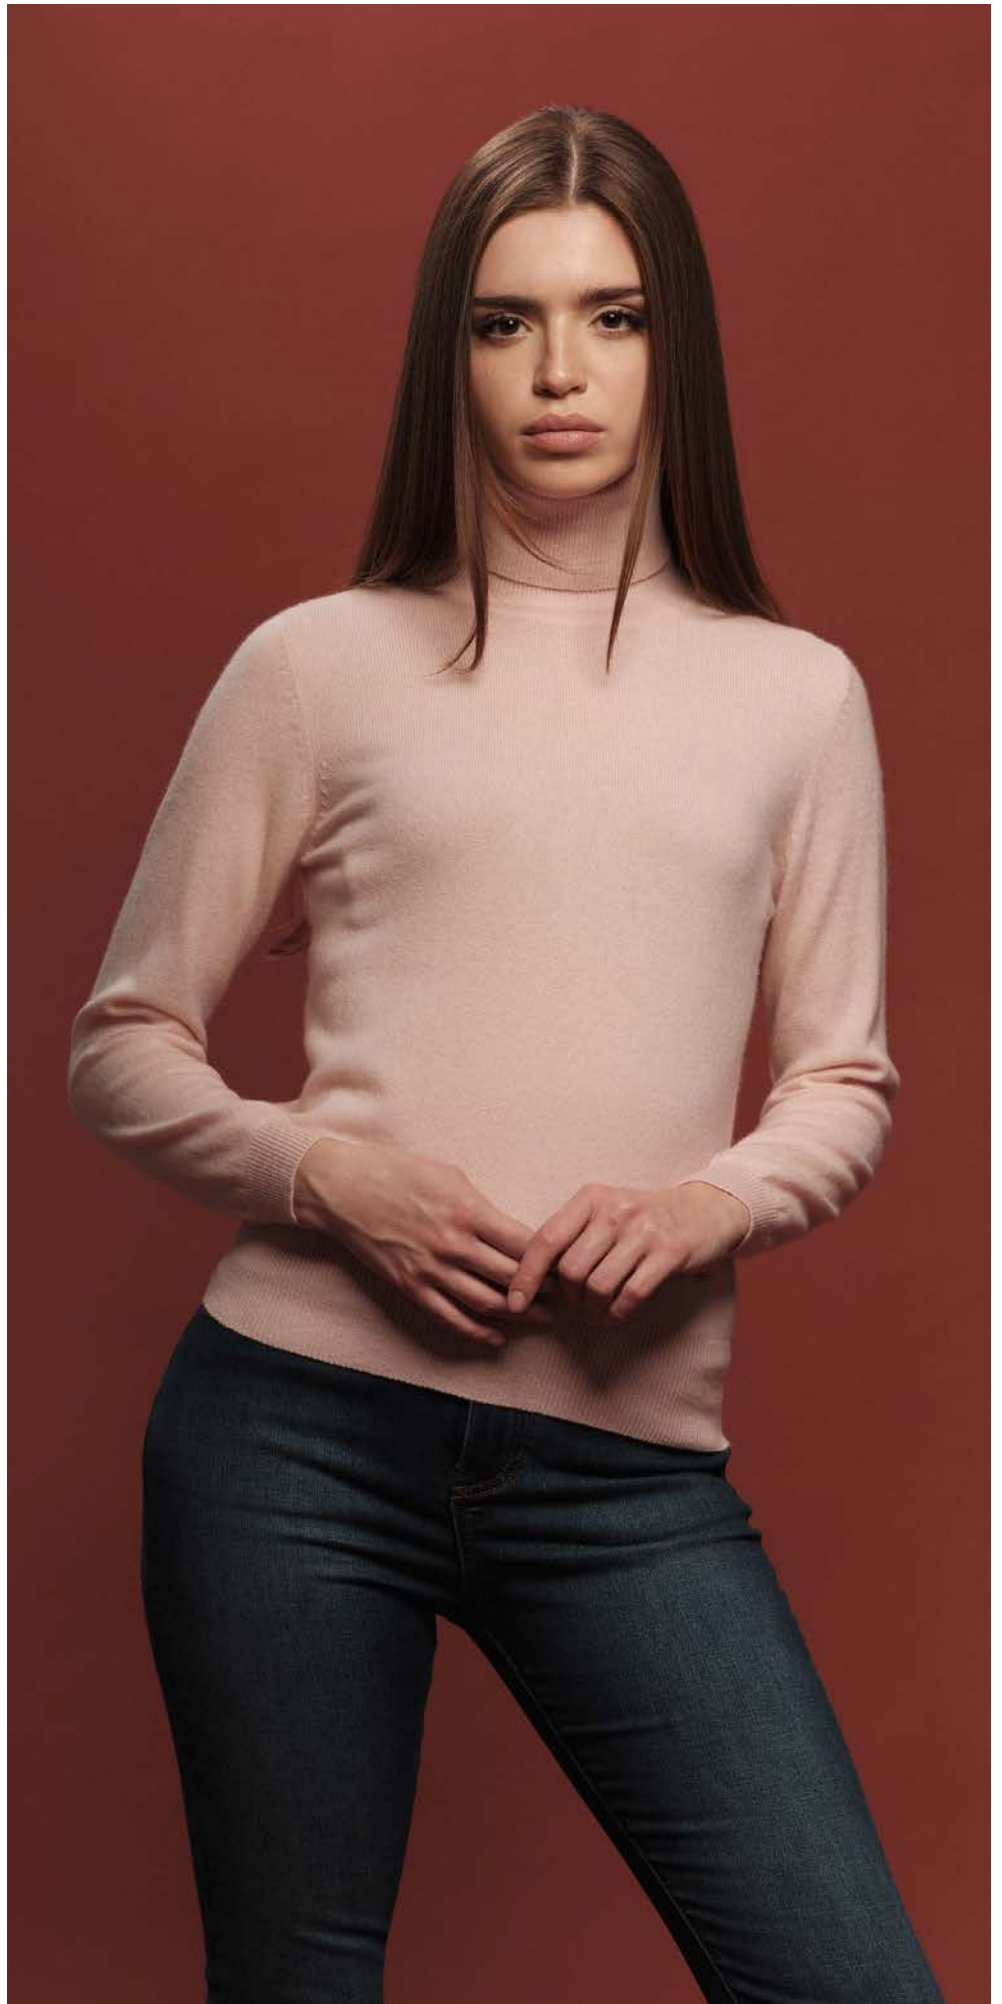

ART: FF417
DESC: DOLCEVITA MISTO CASHMERE F.12
COLORI: NERO - PANNA - CAMELLO - GRIGIO
CHIARO MELANGE - NATURALE - CIELO
- ROSA - VIOLA - VERDE - ROYAL - FUCSIA -
ARANCIO - TURCHESE
C.C.: 8
BOX S01: 1/XS-2/S-2/M-1/L
BOX S02: 1/S-2/M-2/L-1/XL
COMP: 60%CACHEMIRE 20%LANA
20%VISCOSA