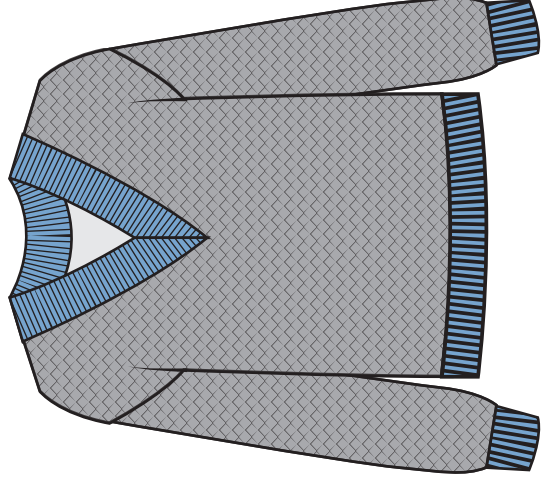

PANNA/NERO LUREX

CAMMELLO/NATURALE LUREX

CIELO/BLU LUREX

ROSA/GRIGIO CHIARO MEL. LUREX

GRIGIO CHIARO MEL./CIELO LUREX

NERO/PANNA LUREX

Fresh Flower

FW 24-25 - CARTELLA COLORI 5
ART. FF403