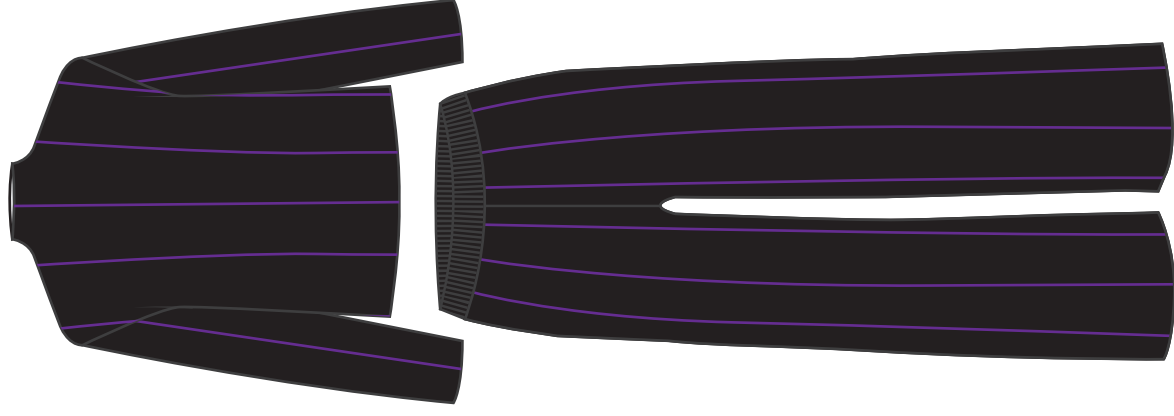

NERO/MIOLA