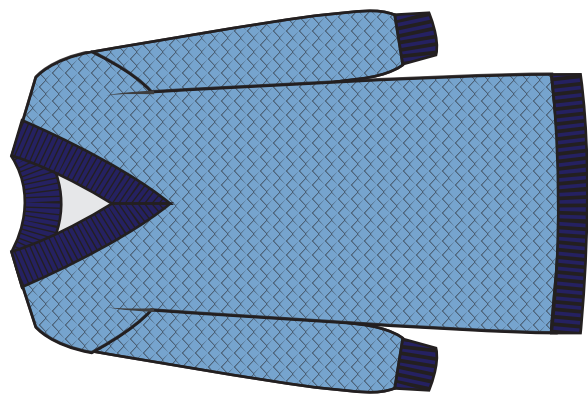

Fresh Flower

FW 24-25 - CARTELLA COLORI 5
ART. FF404

COMP. 30%LANA 30%VI 20%AC 20%NY

CAMMELLO/NATURALE LUREX*

PANNA/NERO LUREX

FUCSIA/VIOLA LUREX

CIELO/BLU LUREX

ROSA/GRIGIO CHIARO MEL. LUREX