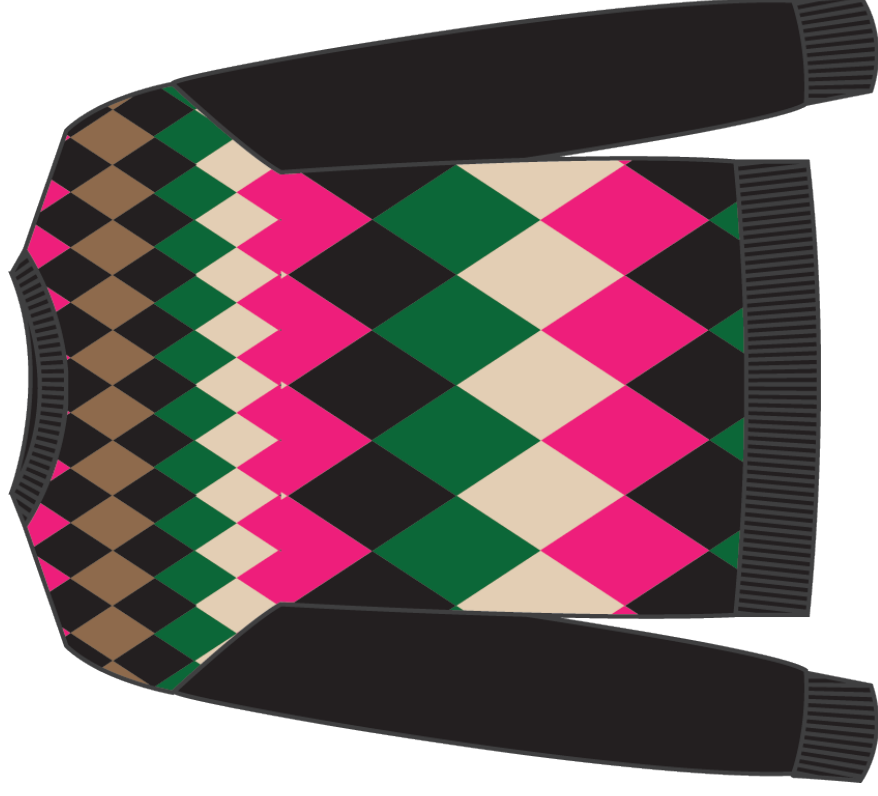

COMP. 51%VI 28%PL 21%NY

VARIANTE NERA*

VARIANTE PANNA

Fresh Flower

F/W 24-25 - CARTELLA COLORI 14

ART. FF451

COMP. 51%VI 28%PL 21%NY

VARIANTE PANNA*