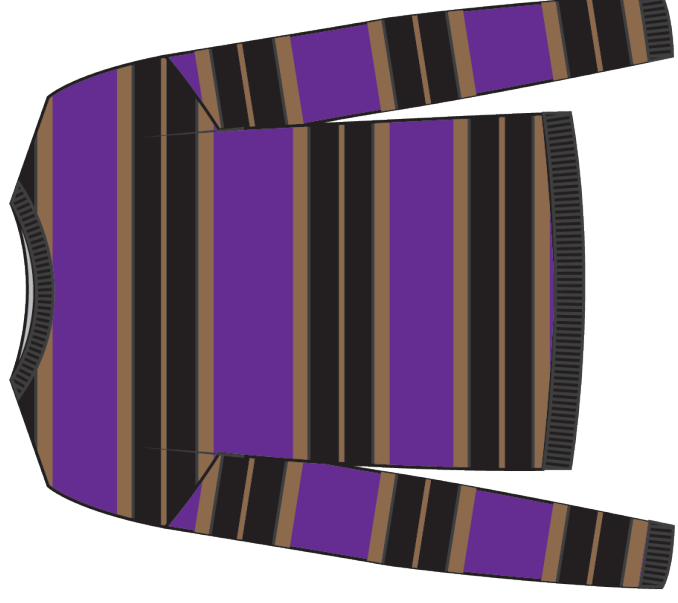

FW 24-25 - CARTELLA COLORI 25

ART. FF486

COMP. 51%VI 28%PL 21%NY

ROYAL/FUCSIA/VERDE*

CAMMELLO/NATURALE/PANNA

NERO/CAMMELLO/MOLA

Fresh Flower

F/W 24-25 - CARTELLA COLORI 26