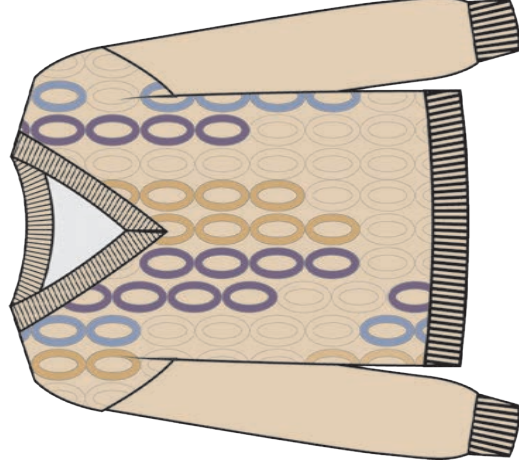

FW 24-25 - CARTELLA COLORI 10

ART. FF433

COMP. 51%VI 28%PL 21%NY

PANNA*

GRIGIO CHIARO MEL.

ROYAL

NATURALE

CAMMELLO