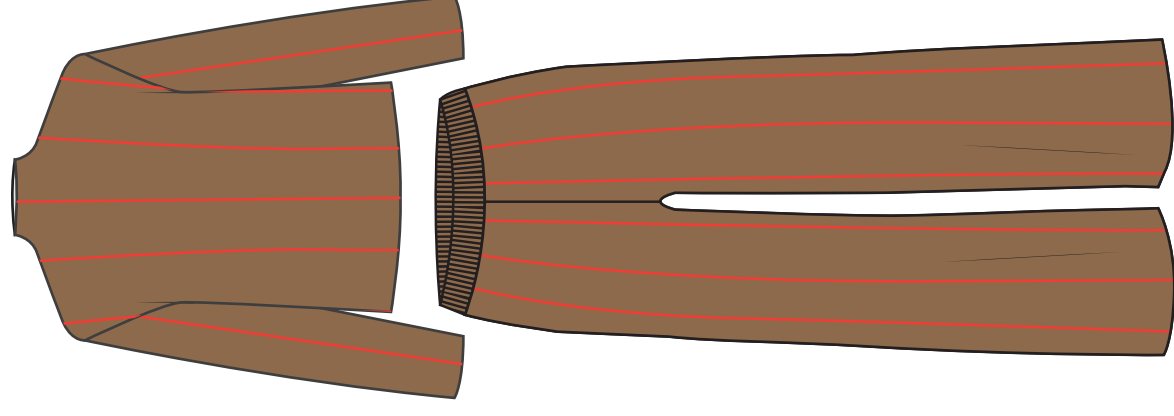

CAMMELO/ARANCIO