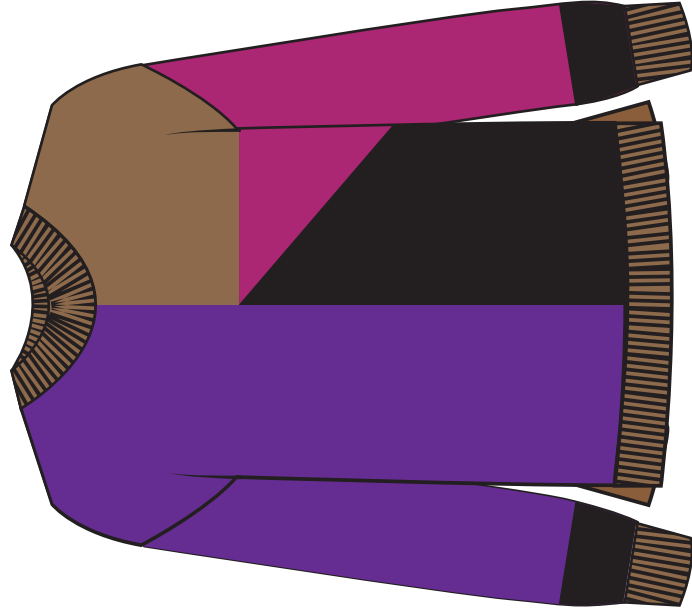

CAMMELLO/VIOLA/FUCSIA/NERO*

PANNA/CAMMELLO/GRIGIO CHIARO MEL./NERO

NERO/ROYAL/VERDE/ARANCIO

Fresh Flower

F/W 24-25 - CARTELLA COLORI 23

ART. FF482

COMP. 51%VI 28%PL 21%NY

NERO/ROYAL/VERDE/ARANCIO*