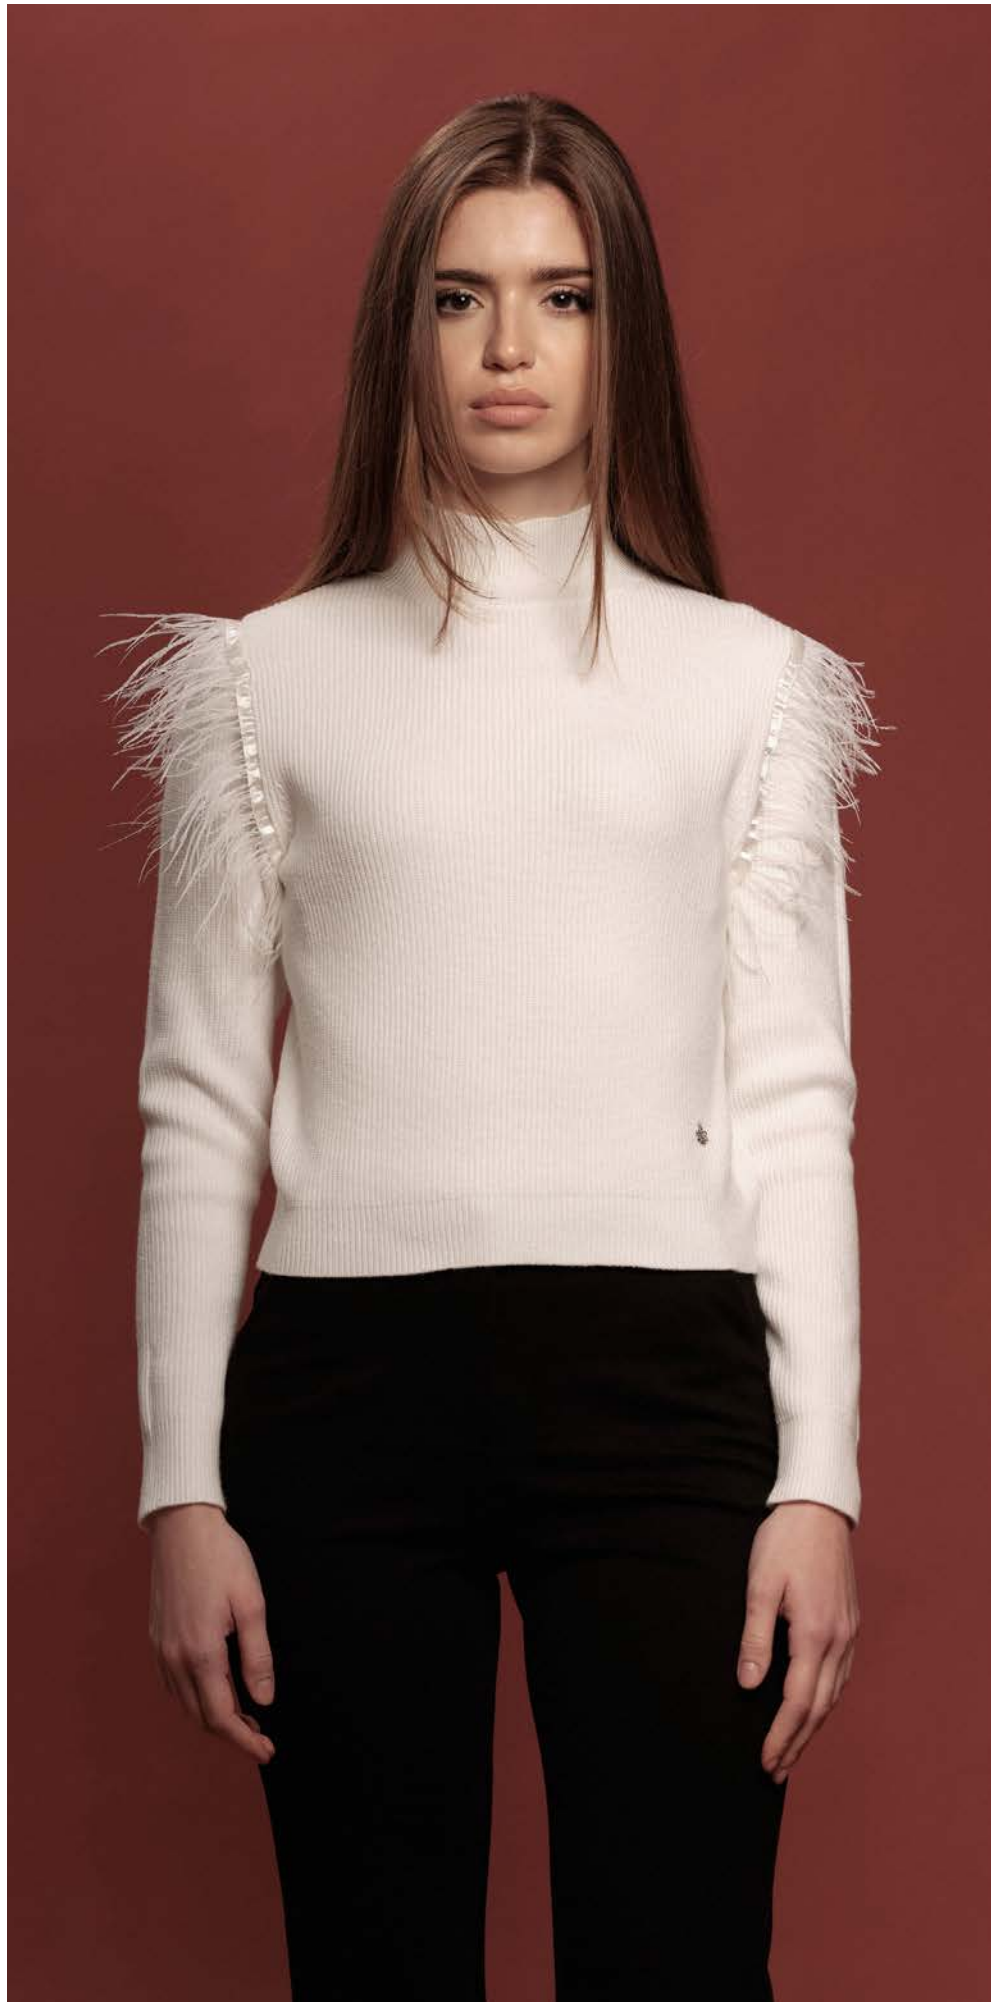

ART: FF424

DESC: VULCANO C.INGLESE CON PIUME F.7

COLORI: CAMMELLO - NERO - CIELO - ROYAL -
FUCSIA - PANNA - GRIGIO CHIARO MELANGE -
GRIGIO MEDIO MELANGE - NATURALE - VERDE

- BLU - ROSA - VIOLA - TURCHESE - ARANCIO
C.C.: 1
BOX S01: 1/XS-2/S-2/M-1/L
BOX S02: 1/S-2/M-2/L-1/XL
COMP: 51%VISCOSA 28%POLIESTERE
21%NYLON