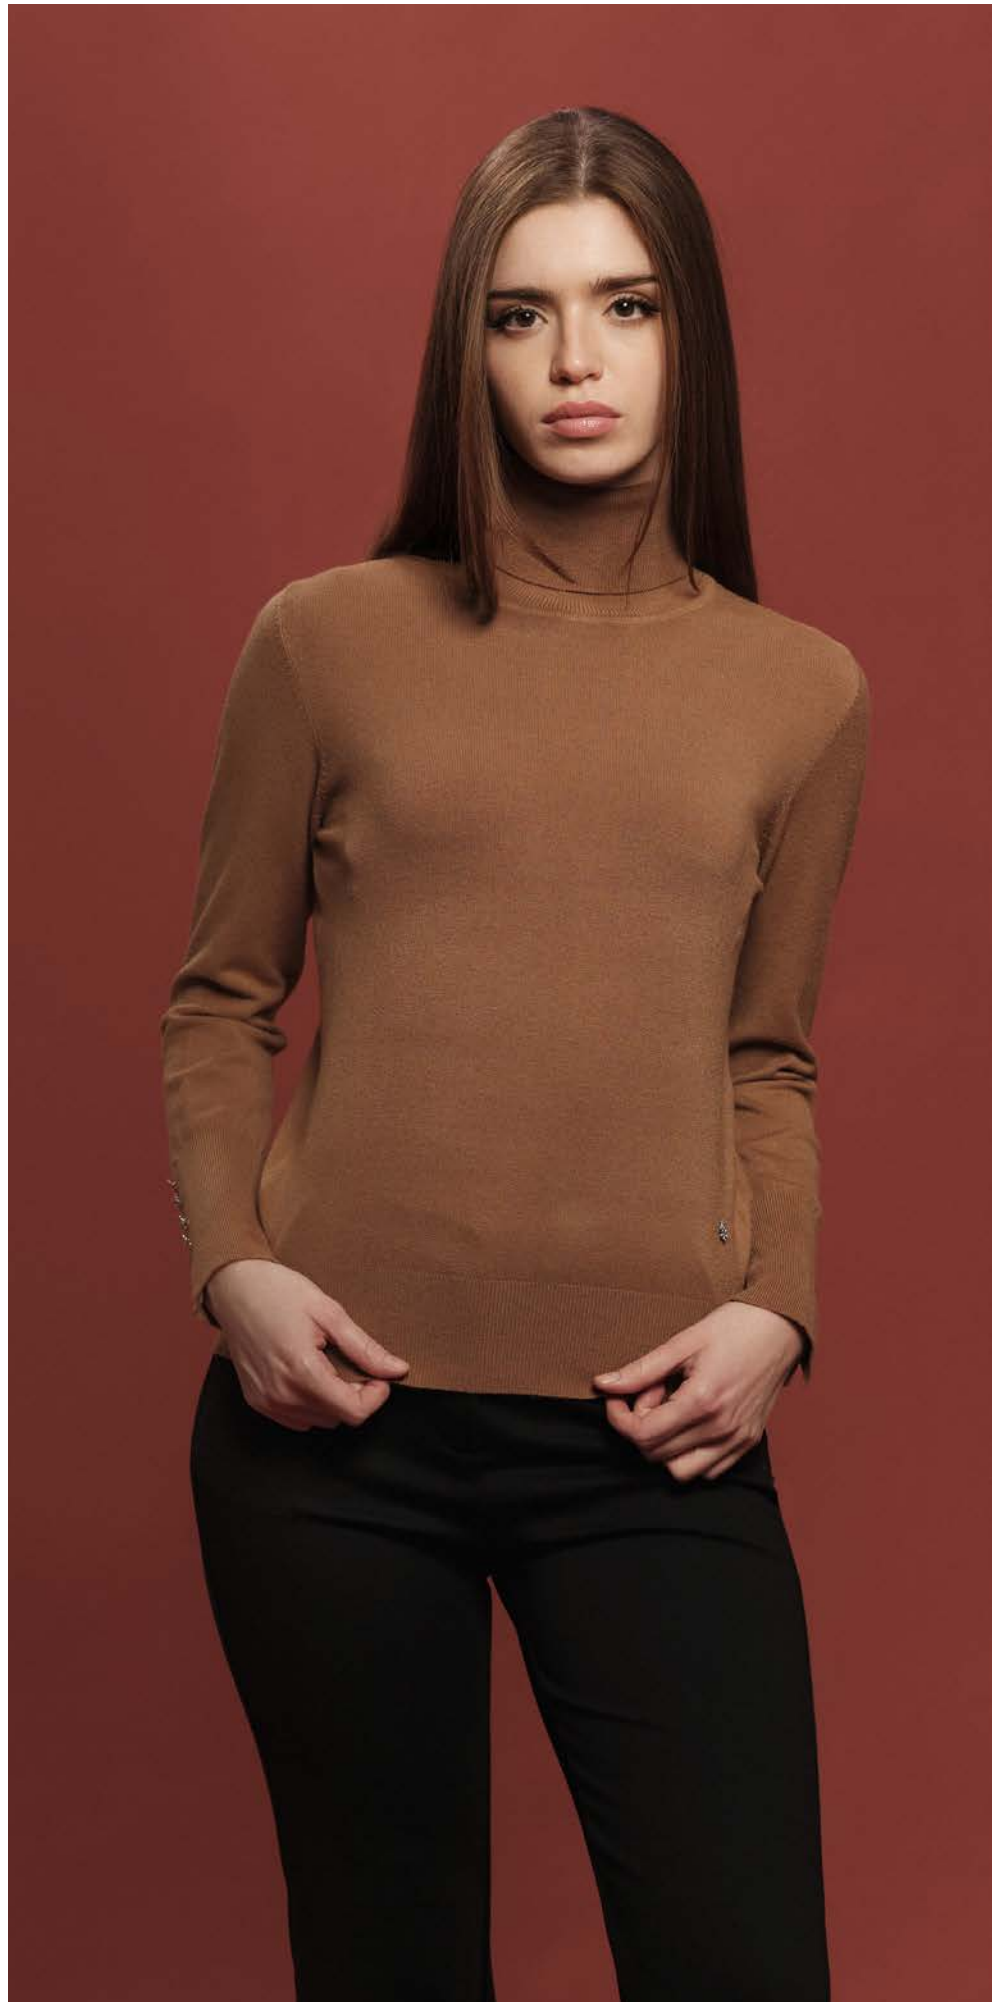

ART: FF351

DESC: DOLCEVITA F.12

COLORI: CAMMELLO - NERO - CIELO - ROYAL -
FUCSIA - PANNA - GRIGIO CHIARO MELANGE -
GRIGIO MEDIO MELANGE - NATURALE - VERDE
- BLU - ROSA - VIOLA - TURCHESE - ARANCIO

C.C.: 1

BOX S01: 1/XS-2/S-2/M-1/L

BOX S02: 1/S-2/M-2/L-1/XL

COMP: 51%VISCOSA 28%POLIESTERE
21%NYLON