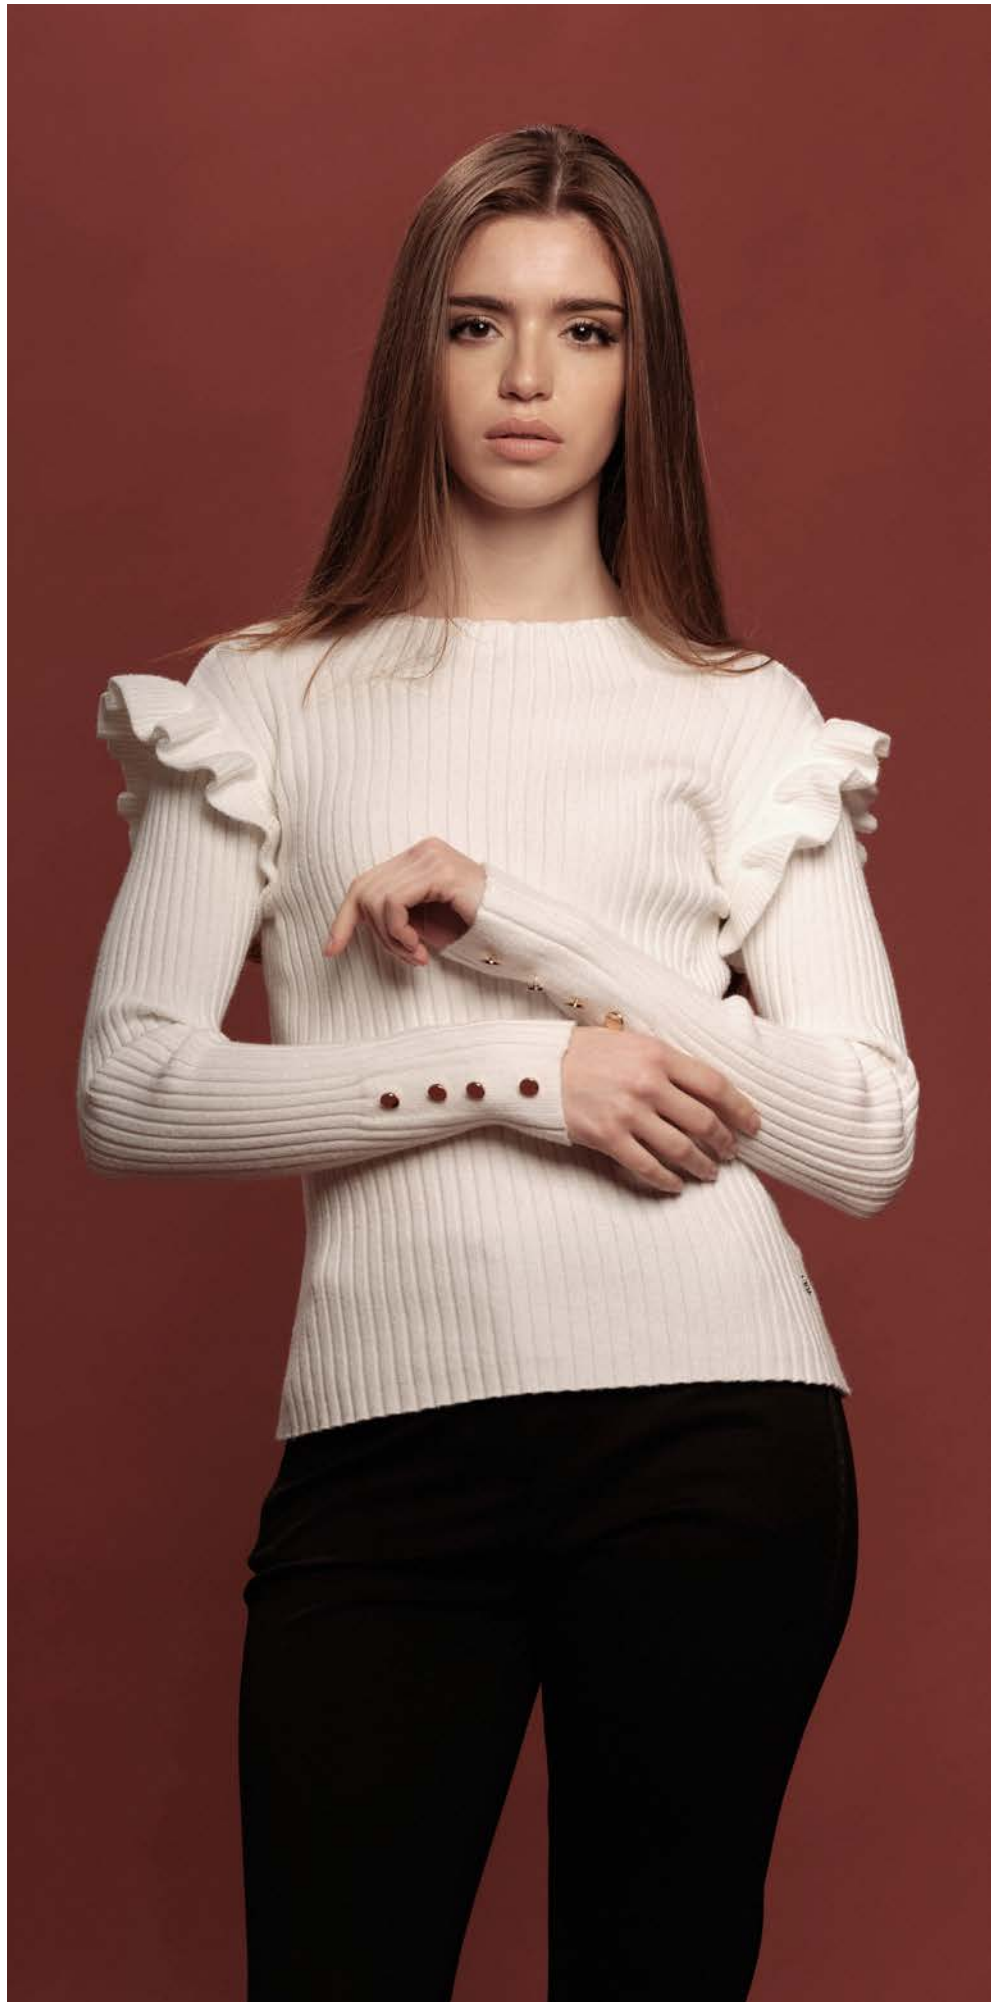

ART: FF428

DESC: VULCANO A COSTE CON ROUCHES F.7

COLORI: CAMMELLO - NERO - CIELO - ROYAL -
FUCSIA - PANNA - GRIGIO CHIARO MELANGE -
GRIGIO MEDIO MELANGE - NATURALE - VERDE
- BLU - ROSA - VIOLA - TURCHESE - ARANCIO

C.C.: 1

BOX S01: 1/XS-2/S-2/M-1/L

BOX S02: 1/S-2/M-2/L-1/XL

COMP: 51%VISCOSA 28%POLIESTERE
21%NYLON