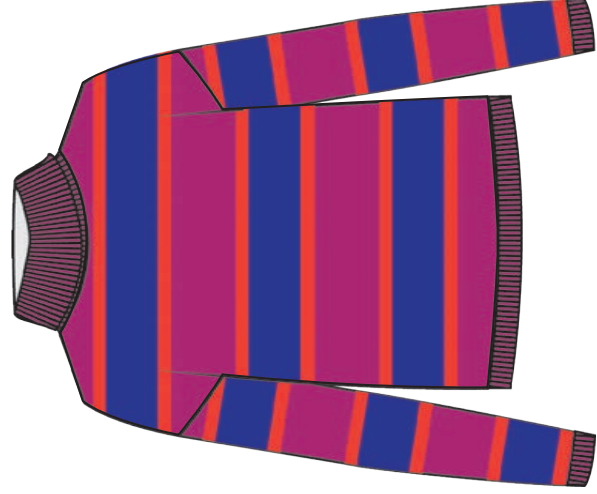

FUCSIA/ARANCIO/ROYAL