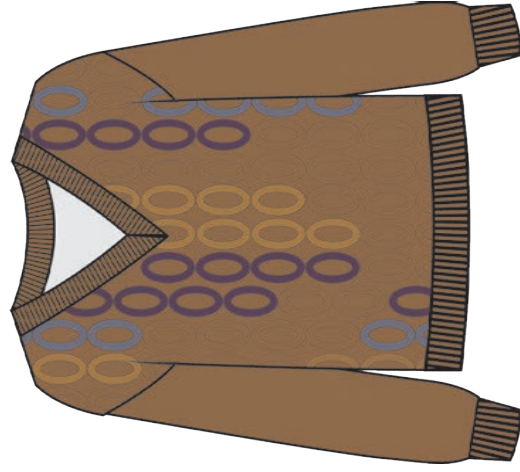

FW 24-25 - CARTELLA COLORI 10

ART. FF433

COMP. 51%VI 28%PL 21%NY

PANNA*

GRIGIO CHIARO MEL.

ROYAL

NATURALE

CAMMELLO