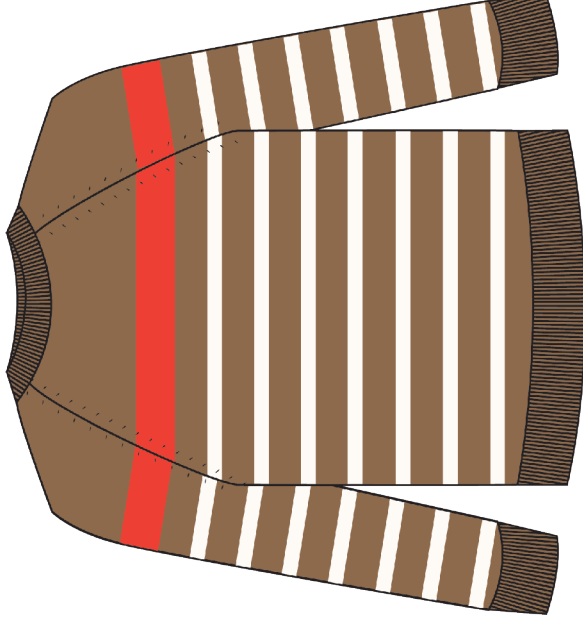

CAMMELLO/ARANCIO LUREX/PANNA