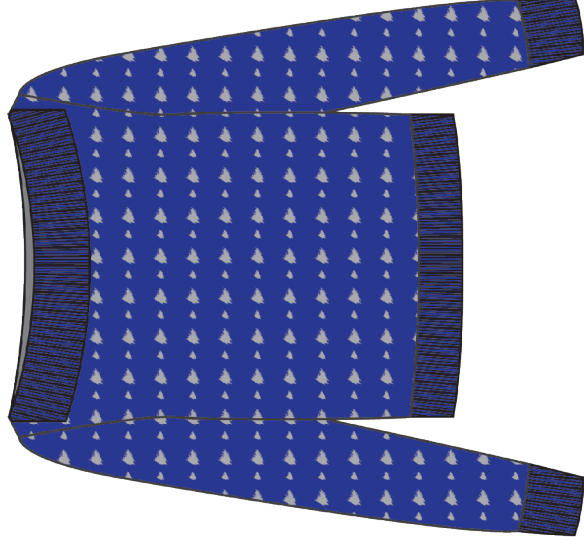

ROYAL/GRIGIO CHIARO MEL.