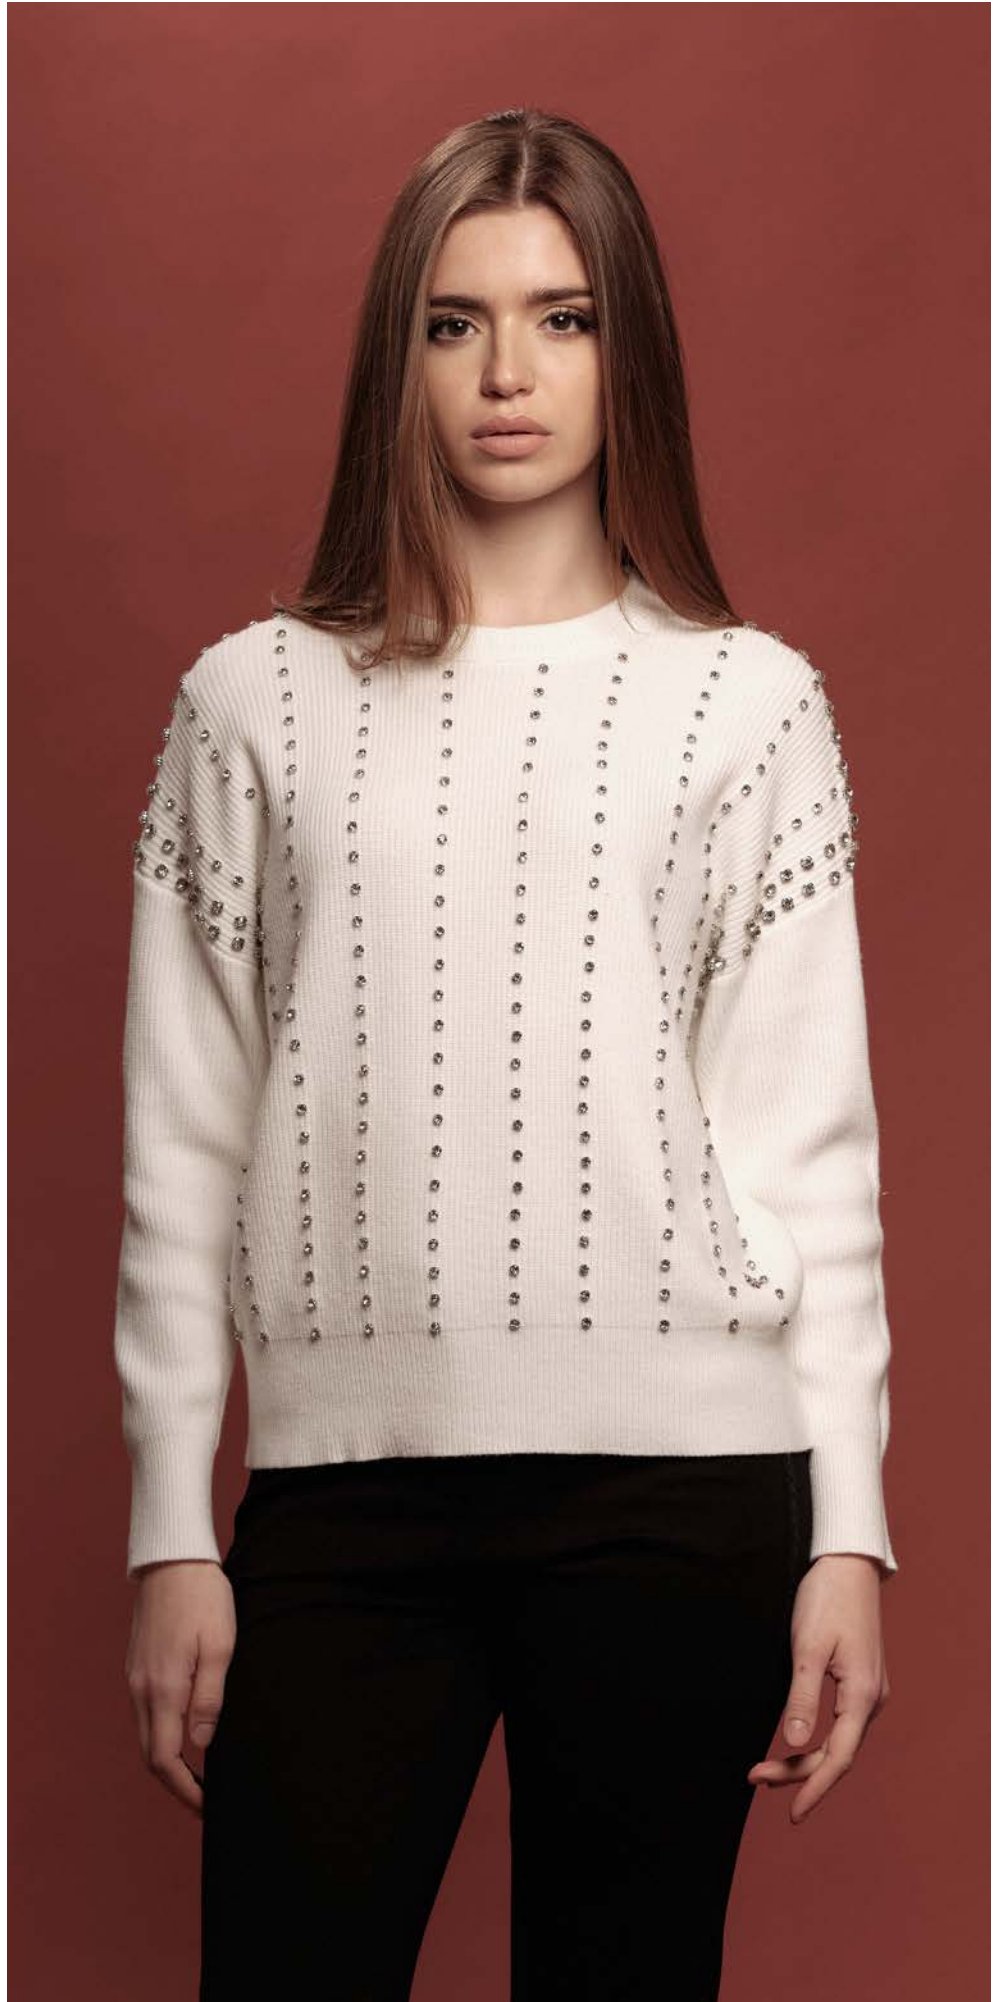

ART: FF435

DESC: GIROCOLLO C.INGLESE CON

APPLICAZIONI F.7

COLORI: CAMMELLO - NERO - CIELO - ROYAL -
FUCSIA - PANNA - GRIGIO CHIARO MELANGE -
GRIGIO MEDIO MELANGE - NATURALE - VERDE
- BLU - ROSA - VIOLA - TURCHESE - ARANCIO

C.C.: 1

BOX S01: 1/XS-2/S-2/M-1/L

BOX S02: 1/S-2/M-2/L-1/XL

COMP.: 51%VISCOSA 28%POLIESTERE
21%NYLON