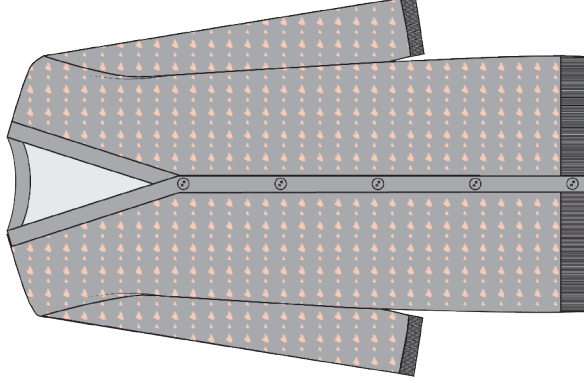

GRIGIO CHIARO MEL./ROSA