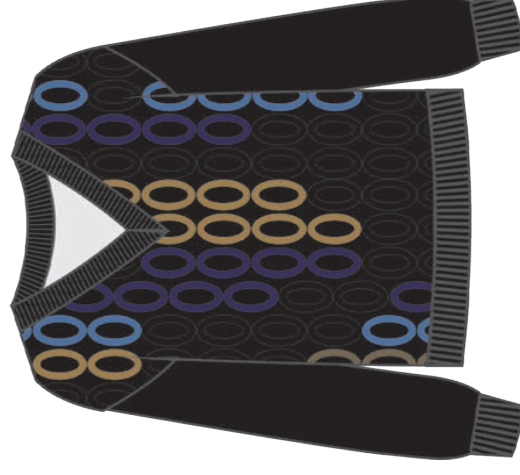

Fresh Flower

FW 24-25 - CARTELLA COLORI 10

ART. FF433

COMP. 51%VI 28%PL 21%NY

NERO