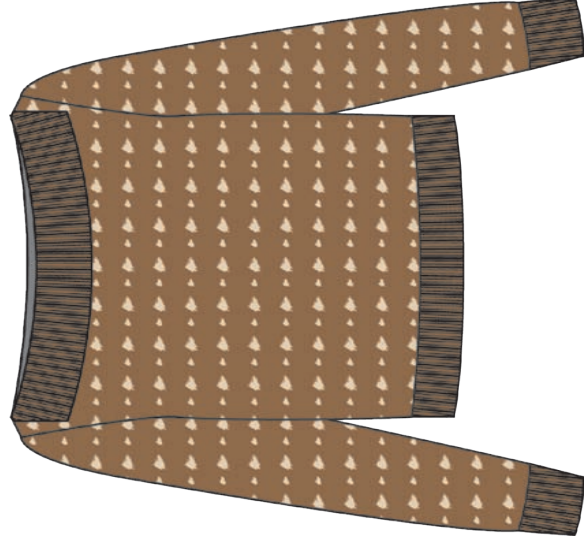

ROYAL/GRIGIO CHIARO MEL.

GRIGIO CHIARO MEL./ROSA

NERO/PANNA

Fresh Flower

F/W 24-25 - CARTELLA COLORI 33
ART. FF512

COMP. 51%VI 28%PL 21%NY

NERO/PANNA*

CAMMELLO/NATURALE