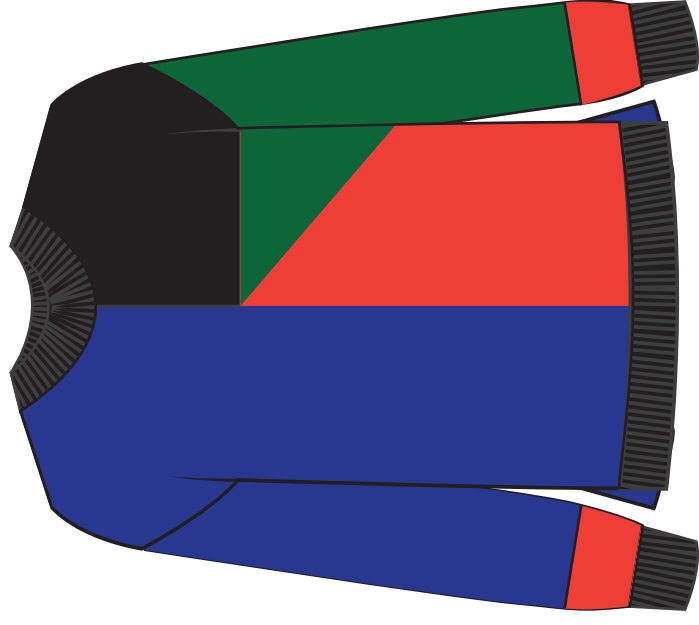

CAMMELLO/VIOLA/FUCSIA/NERO*

PANNA/CAMMELLO/GRIGIO CHIARO MEL./NERO

NERO/ROYAL/VERDE/ARANCIO

Fresh Flower

F/W 24-25 - CARTELLA COLORI 23

ART. FF482

COMP. 51%VI 28%PL 21%NY

NERO/ROYAL/VERDE/ARANCIO*