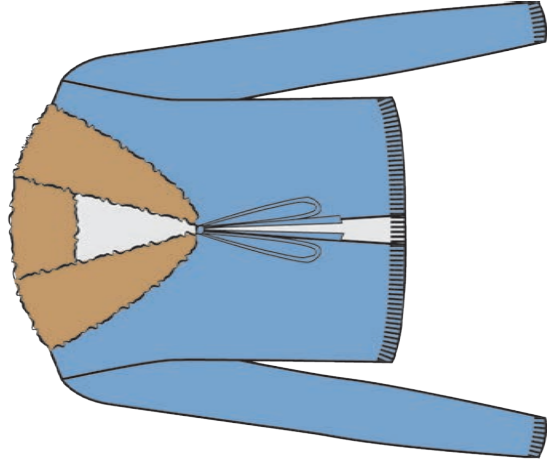

CIELO/CAMMELLO

NERO/NERO

Fresh Flower

F/W 24-25 - CARTELLA COLORI 32
ART. FF505

COMP. 51%VI 28%PL 21%NY

NERO/NERO*

CIELO/CAMMELLO*

PANNA/ROSA