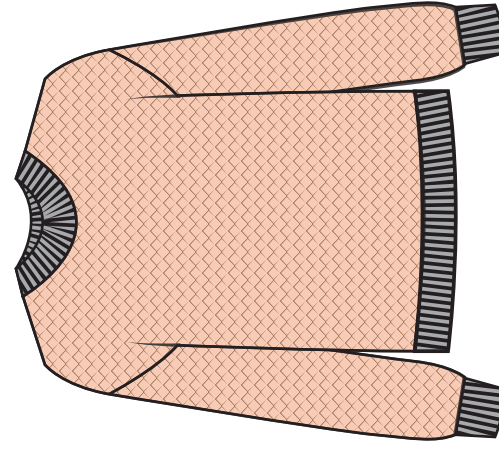

ROSA/GRIGIO CHIARO MEL. LUREX