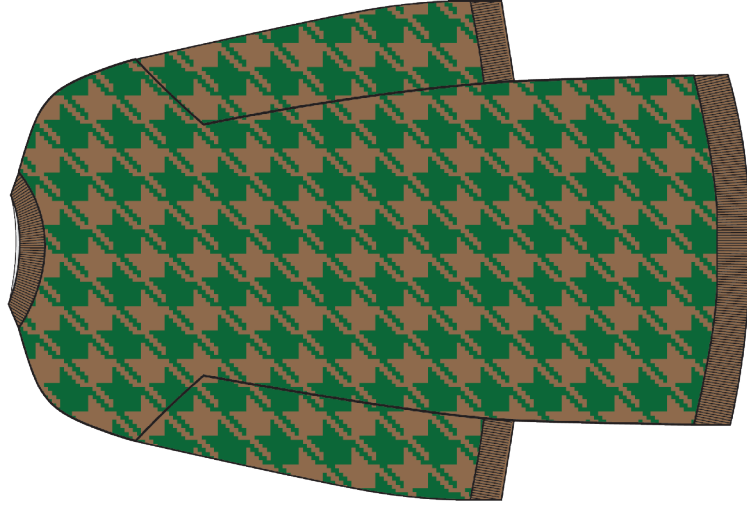

COMP. 51%VI 28%PL 21%NY

VIOLA/FUCSIA*

ROYAL/ARANCIO

NERO/PANNA

CAMMELLO/VERDE

Fresh Flower

F/W 24-25 - CARTELLA COLORI 17

ART. FF457