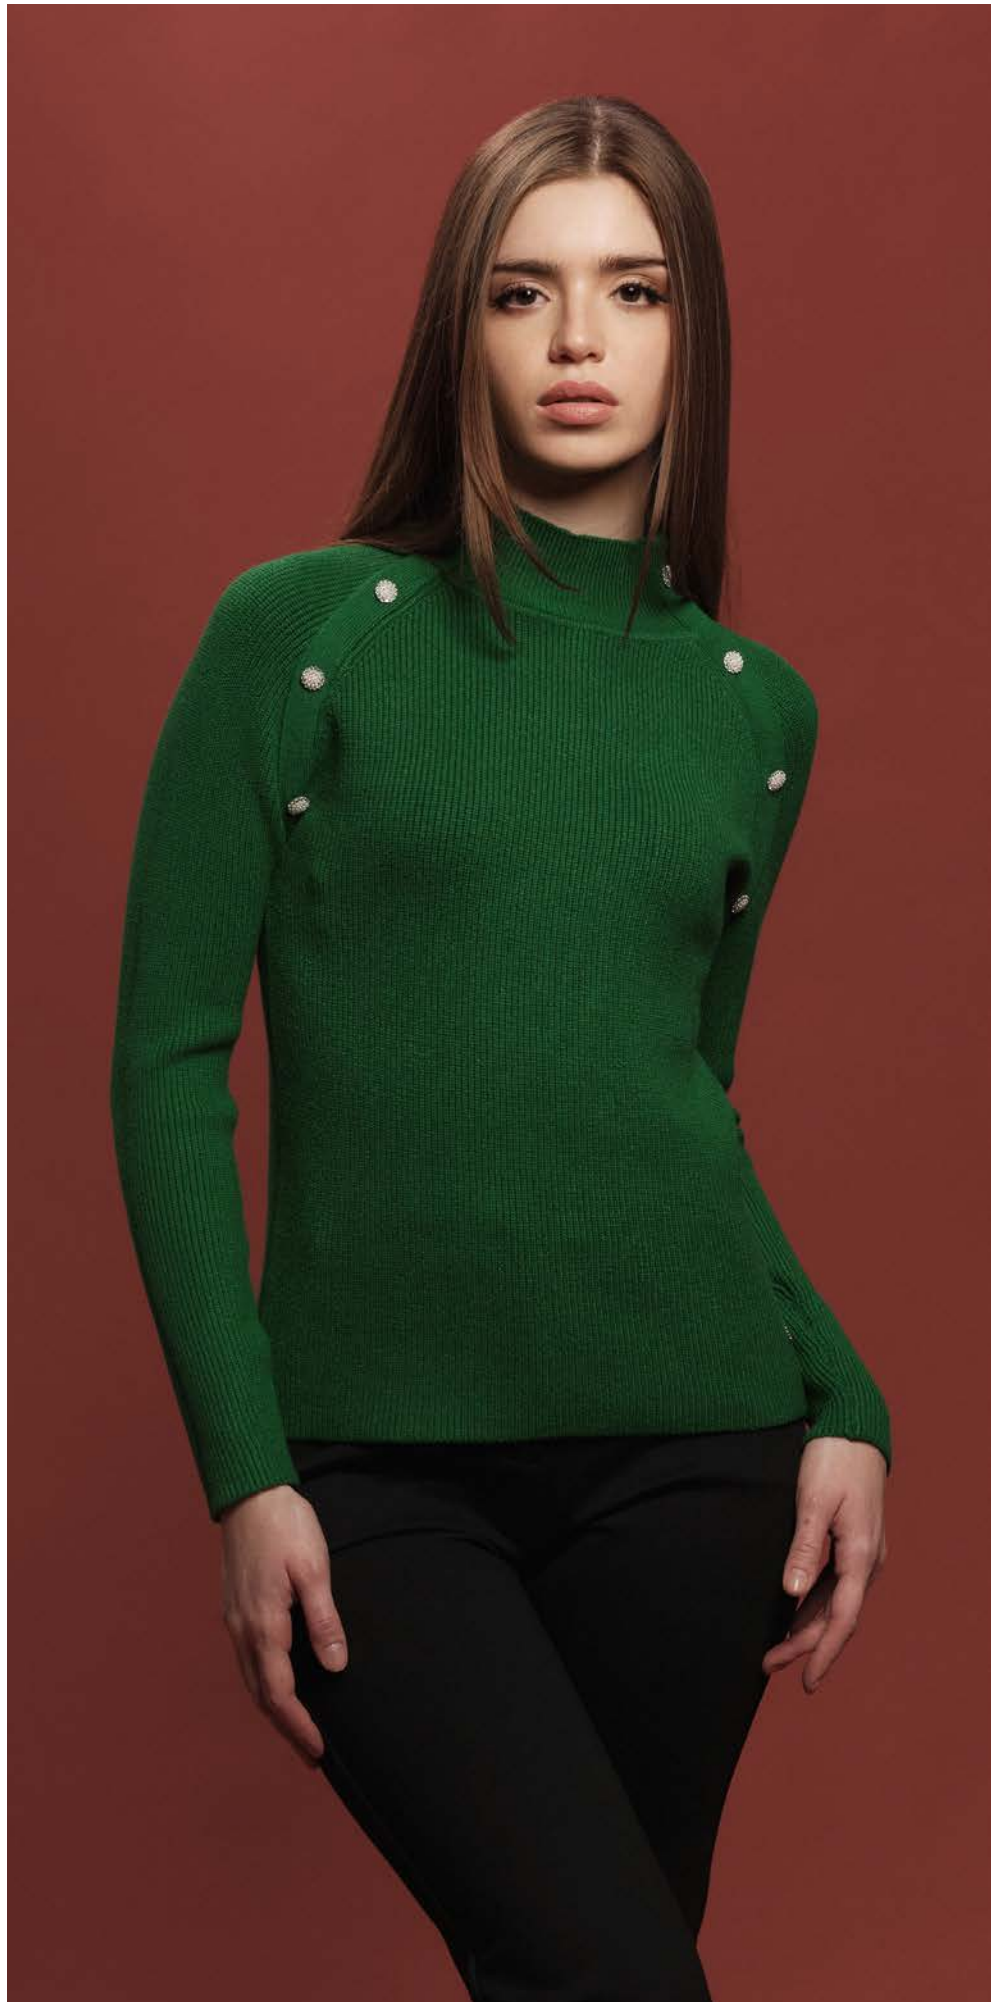

ART: FF491

DESC: VULCANO C.INGLESE CON BOTTONI F.7

COLORI: CAMMELLO - NERO - CIELO - ROYAL -
FUCSIA - PANNA - GRIGIO CHIARO MELANGE -
GRIGIO MEDIO MELANGE - NATURALE - VERDE
- BLU - ROSA - VIOLA - TURCHESE - ARANCIO

C.C.: 1

BOX S01: 1/XS-2/S-2/M-1/L

BOX S02: 1/S-2/M-2/L-1/XL

COMP: 51%VISCOSA 28%POLIESTERE
21%NYLON