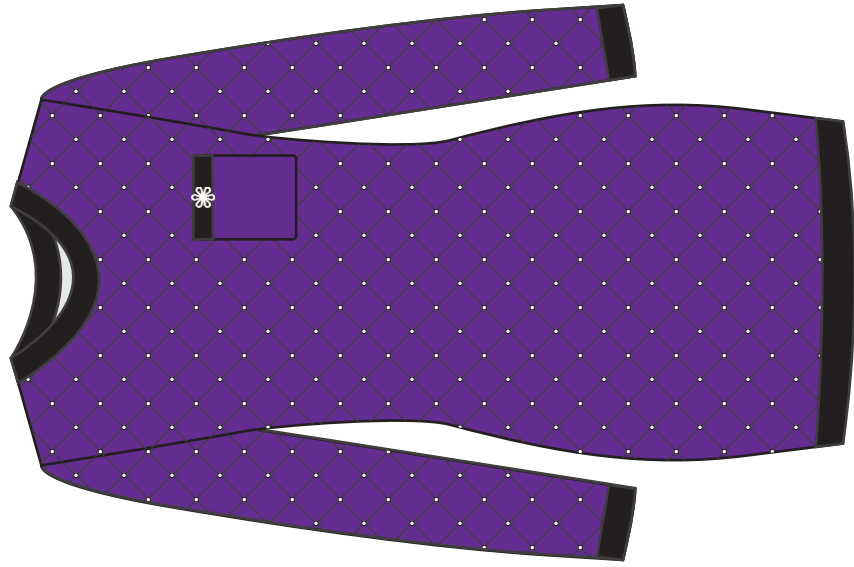

Fresh Flower

FW 24-25 - CARTELLA COLORI 20
ART. FF471

COMP. 51%VI 28%PL 21%NY

VIOLA/NERO*