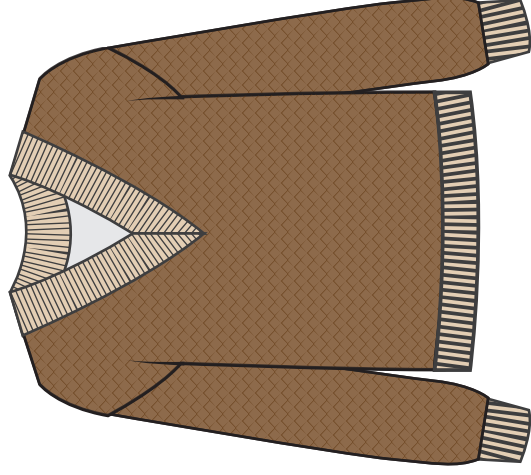

CAMMELLO/NATURALE LUREX