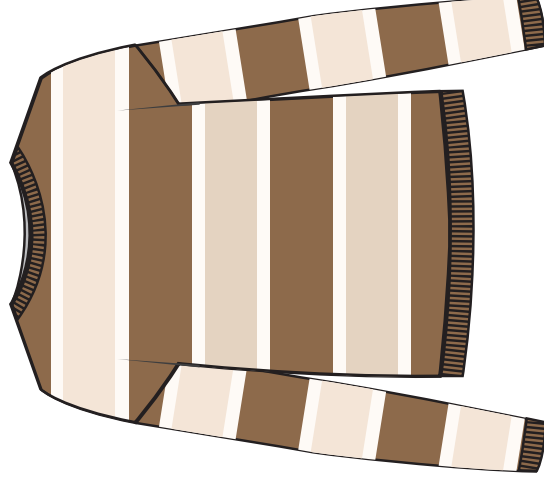

CAMMELLO/PANNA/NATURALE