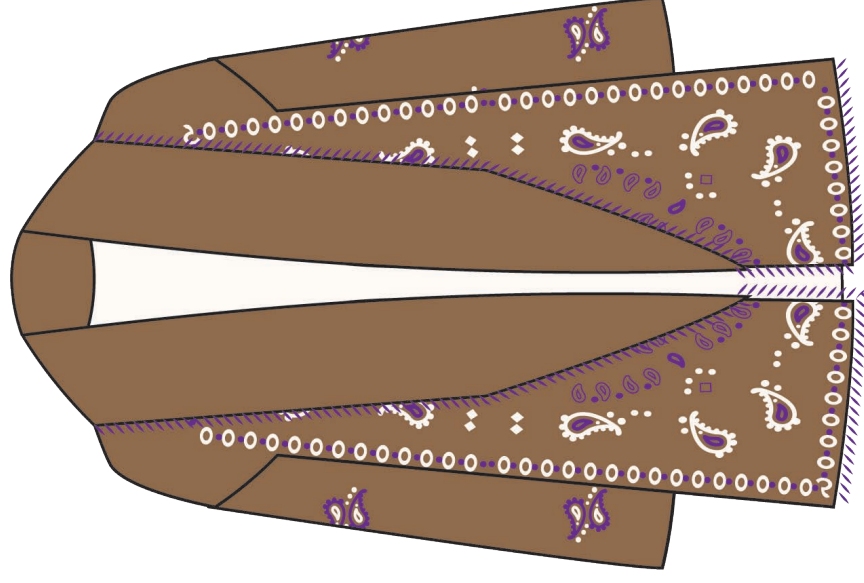

CAMMELLO/PANNA/VIOLA