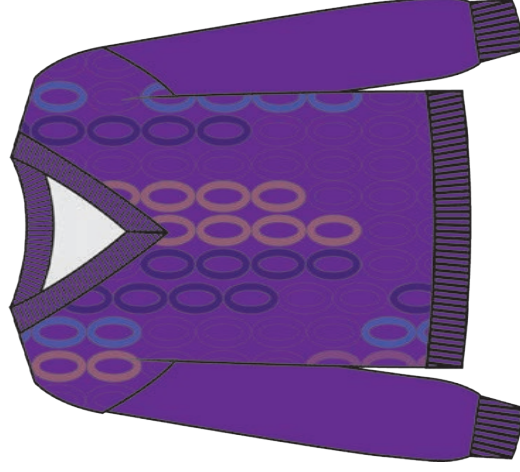

FW 24-25 - CARTELLA COLORI 10

ART. FF433

COMP. 51%VI 28%PL 21%NY

PANNA*

GRIGIO CHIARO MEL.

ROYAL

NATURALE

CAMMELLO