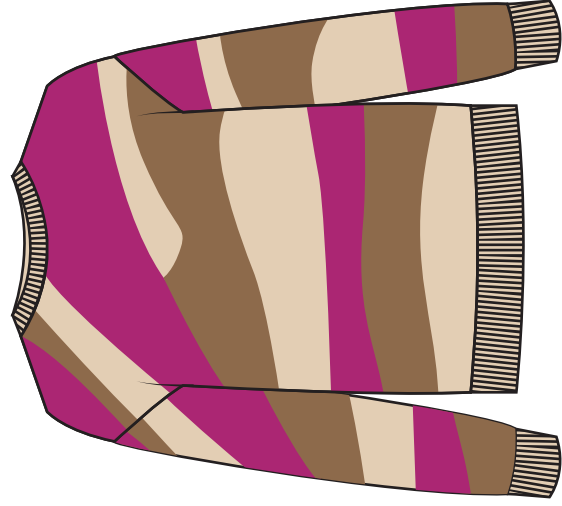

Fresh Flower

FW 24-25 - CARTELLA COLORI 12

ART. FF446

COMP. 51%VI 28%PL 21%NY

NATURALE/FUCSIA/CAMMELO*