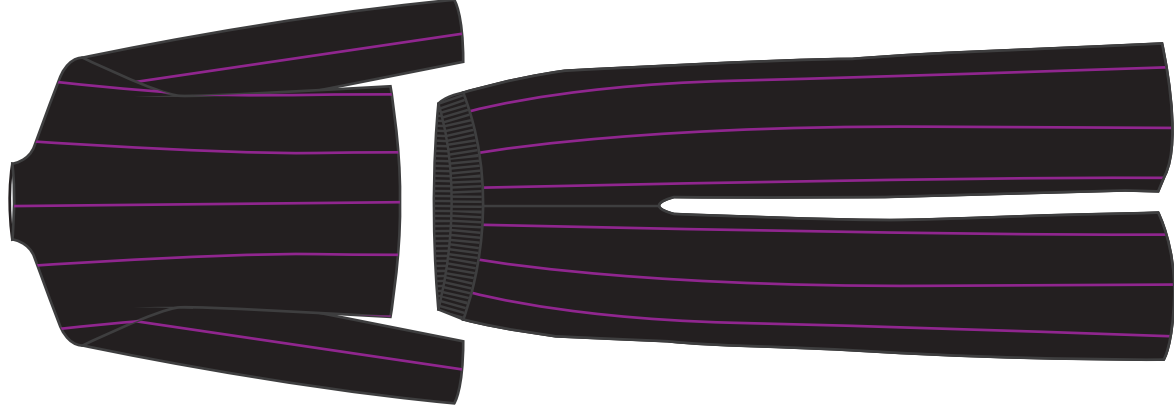

COMP. 51%VI 28%PL 21%NY

NERO/VIOLA*

NERO/FUCSIA

CAMMELLO/PANNA

CAMMELLO/ARANCIO

Fresh Flower

F/W 24-25 - CARTELLA COLORI 22
ART. FF479 - FF478 - COMPLETO FF521

COMP. 51%VI 28%PL 21%NY